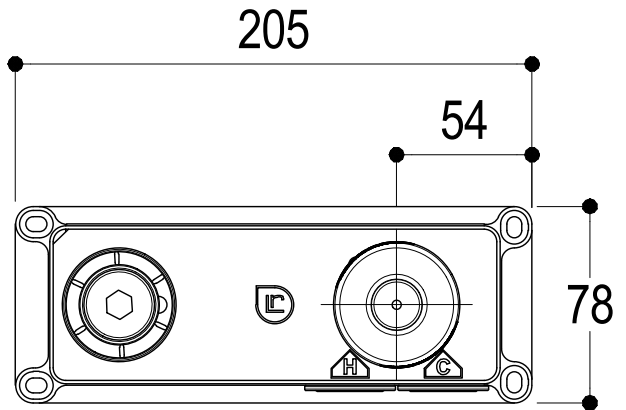

Ritmonio
Living a quality experience.
13019 VARALLO - (VC) - ITALY

SERIE TETRIS

CODICE POBA5113

DATA EMISSIONE 09/10/18

DENOMINAZIONE Miscelatore monocomando lavabo incasso
Built-in single lever basin mixer