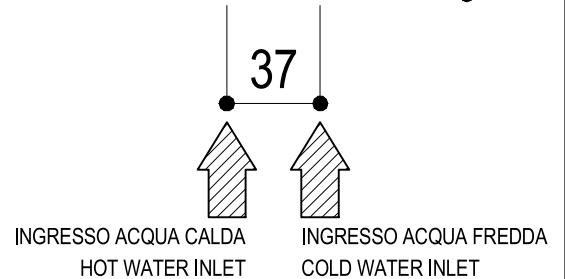

Ritmonio
Living a quality experience.
13019 VARALLO - (VC) - ITALY

SERIE TETRIS

CODICE POBA5113

DATA EMISSIONE 09/10/18

DENOMINAZIONE Miscelatore monocomando lavabo incasso
Built-in single lever basin mixer