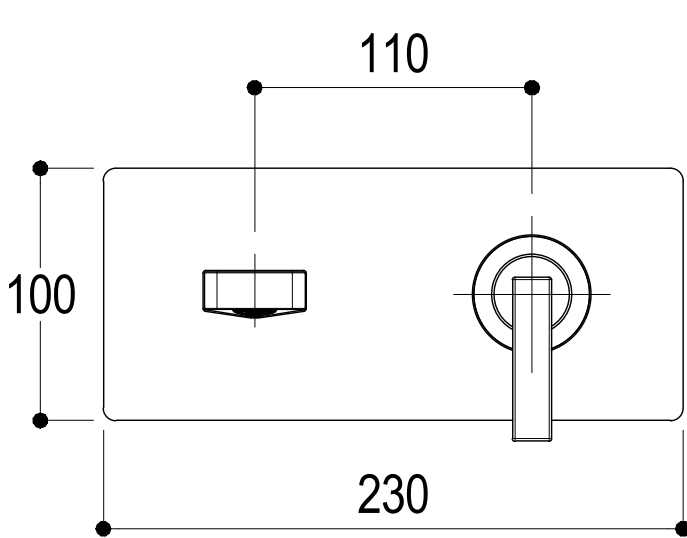

Ritmonio
Living a quality experience.
13019 VARALLO - (VC) - ITALY

SERIE TETRIS

CODICE POBA5113

DATA EMISSIONE 09/10/18

DENOMINAZIONE Miscelatore monocomando lavabo incasso
Built-in single lever basin mixer