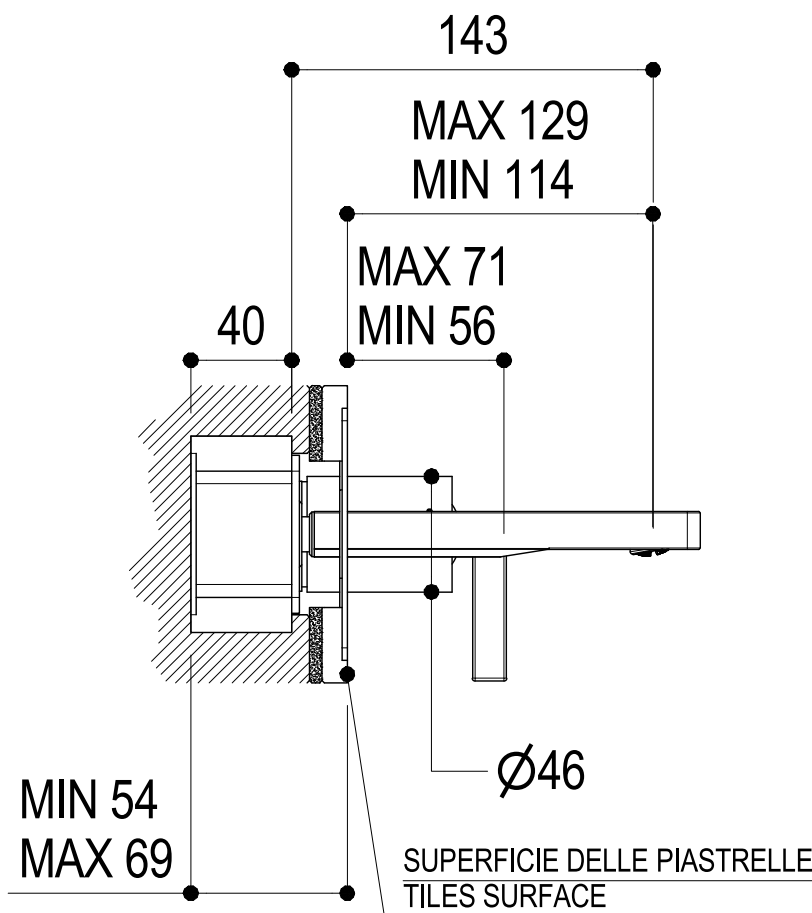

SCHEDA TECNICA / TECHNICAL DATA

RUBINETTERIE RITMONIO S.R.L. si riserva tutti i diritti connessi con il presente documento e con l'oggetto o la materia ivi rappresentati con divieto di riprodurlo, utilizzarlo o renderlo accessibile a terzi in assenza di previa autorizzazione. Disegno CAD non modificabile a mano

Ritmonio
Living a quality experience.
13019 VARALLO - (VC) - ITALY

SERIE TETRIS

CODICE POBA5113

DATA EMISSIONE 09/10/18

DENOMINAZIONE Miscelatore monocomando lavabo incasso
Built-in single lever basin mixer