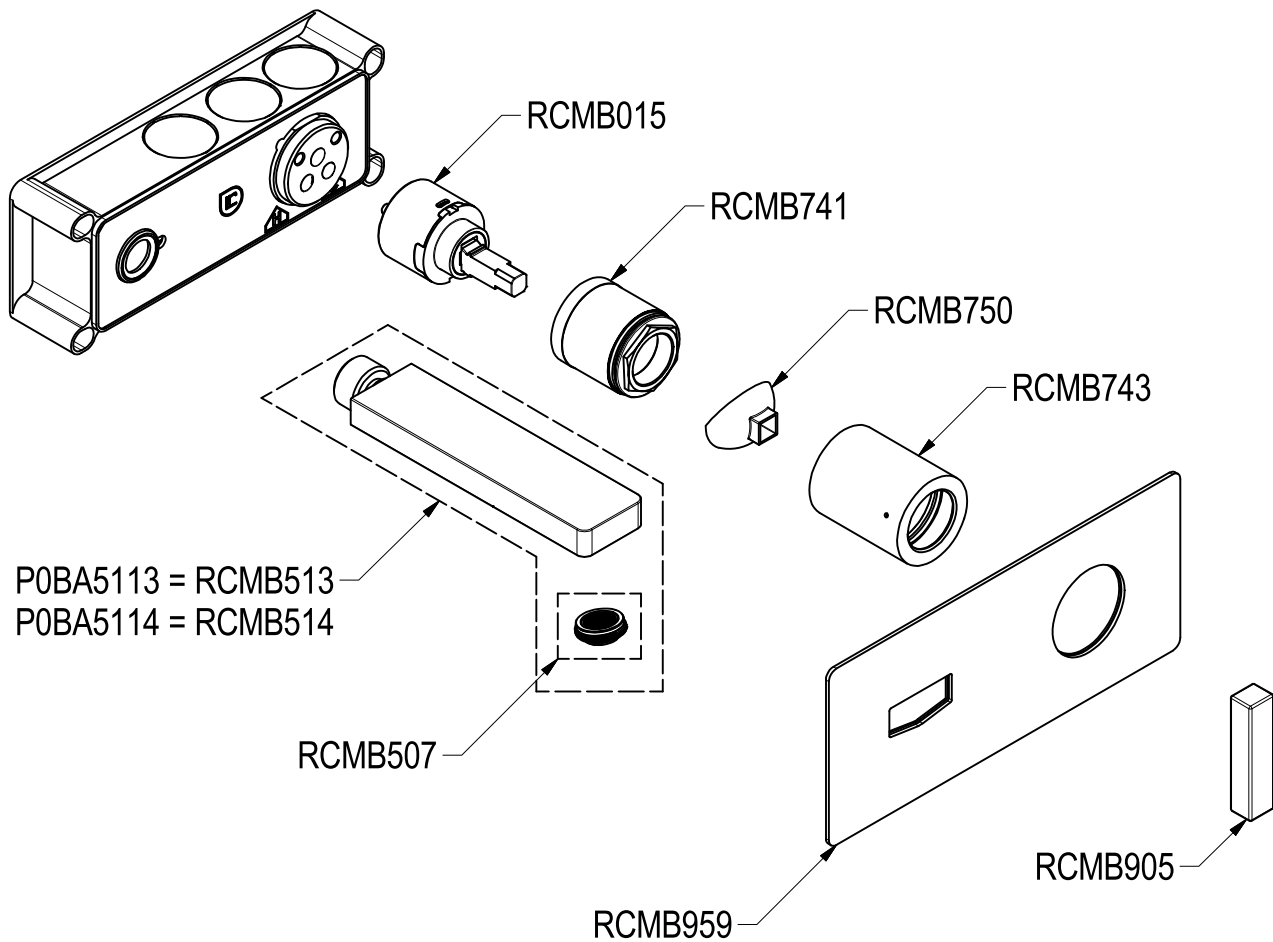

SCHEDA TECNICA / TECHNICAL DATA

RUBINETTERIE RITMONIO S.R.L. si riserva tutti i diritti connessi con il presente documento e con l'oggetto o la materia ivi rappresentati con divieto di riprodurlo, utilizzarlo o renderlo accessibile a terzi in assenza di previa autorizzazione. Disegno CAD non modificabile a mano

Ritmonio
Living a quality experience.
13019 VARALLO - (VC) - ITALY

SERIE	TETRIS	CODICE	POBA5113/POBA5114	DATA EMISSIONE	13/09/18
DENOMINAZIONE	Miscelatore monocomando lavabo incasso Built-in single lever basin mixer			REVISIONE	/
					/