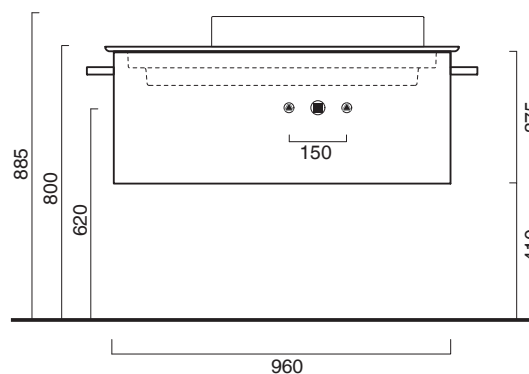

(#) L'MDF CARB è un prodotto legnoso a bassa emissione di formaldeide
(#) MDF CARB is an engineered wood product which has low formaldehyde emission
(#) Le MDF CARB est un produit en bois à faible émission de formaldéhyde