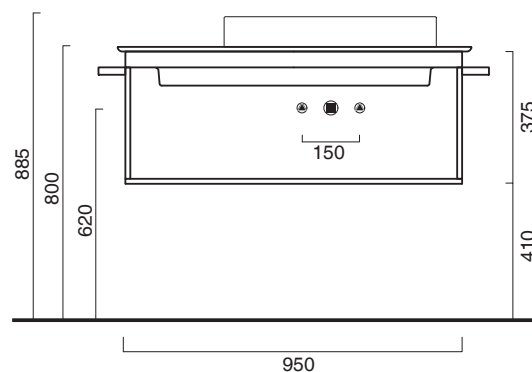

Struttura in alluminio completa di ripiano in laminato.
Wall-mounted aluminum frame with laminate shelf.
Structure en aluminium avec plan en stratifié.

- cod. 5S1005000 Inox scotch-brite
- cod. 5S10050BM Bianco satinato | Satin white
- cod. 5S10050NS Nero satinato | Satin black