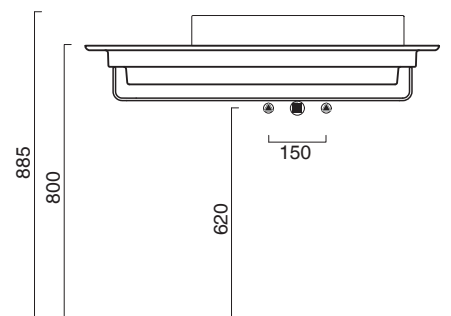

Piano in ceramica

Ceramic top.

Plan en céramique avec trou ouvert pour robinet.

- cod. 1PC1005000 Bianco lucido | Glossy white
- cod. 1PC10050BM Bianco satinato | Satin white
- cod. 1PC10050CS Cemento satinato | Satin cement
- cod. 1PC10050NS Nero satinato | Satin black

Struttura in alluminio completa di ripiano in laminato.
Wall-mounted aluminum frame with laminate shelf.
Structure en aluminium avec plan en stratifié.

- cod. 5S1005000 Inox scotch-brite
- cod. 5S10050BM Bianco satinato | Satin white
- cod. 5S10050NS Nero satinato | Satin black