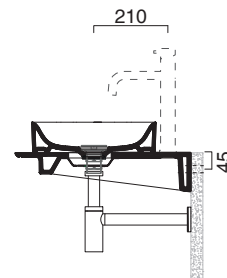

Tutti i diritti sulla presente scheda appartengono a Ceramica Catalano S.p.A. in via esclusiva. È vietata la copia, la pubblicazione, la distribuzione o la riproduzione (anche parziale), se non autorizzata per iscritto.
All rights in the present form belong exclusively to Ceramica Catalano S.p.A. It is strictly forbidden to copy, publish, distribute or reproduce it (including any partial reproduction), without prior written permission.