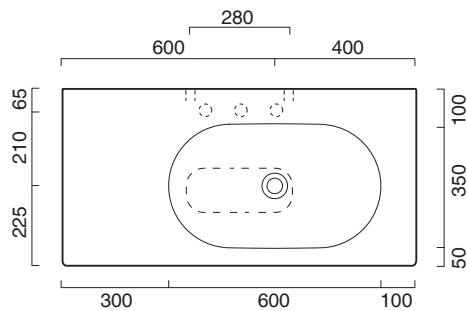

Tutti i diritti sulla presente scheda appartengono a Ceramica Catalano S.p.A. in via esclusiva. È vietata la copia, la pubblicazione, la distribuzione o la riproduzione (anche parziale), se non autorizzata per iscritto.
All rights in the present form belong exclusively to Ceramica Catalano S.p.A. It is strictly forbidden to copy, publish, distribute or reproduce it (including any partial reproduction), without prior written permission.