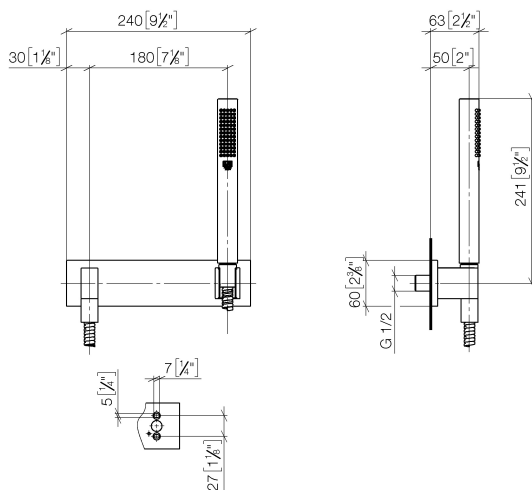

Душ - Deque

Душевой гарнитур со шлангом с накладной панелью - хром

Артикулный номер: 27 818 980-00

- нормальная струя
- с системой защиты от известковых отложений
- отвод для душа 3/8"
- крышка 240 x 60 мм
- металлический душевой шланг 1250 мм со встроенной защитой от перекручивания
- настенное соединительное колено 1/2"
- расход макс. 15 л/мин
- Защищён от обратного потока.

хром

размерный чертеж

mm [inches]

Все величины в мм / дюймах = мм x 0,0394