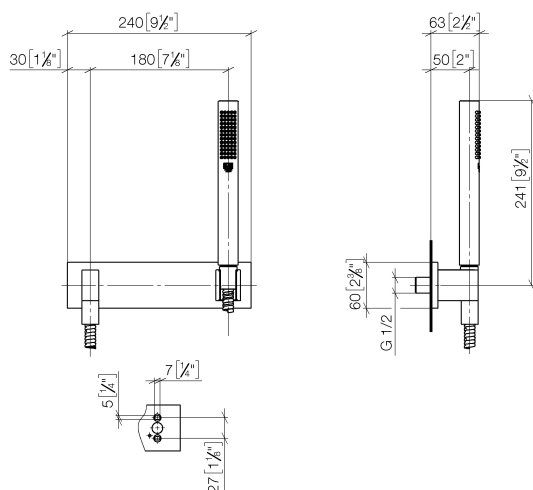

Душ - Deque

Душевой гарнитур со шлангом с накладной панелью - хром

Артикулный номер: 27 818 980-00

- нормальная струя
- с системой защиты от известковых отложений
- отвод для душа 3/8"
- крышка 240 x 60 мм
- металлический душевой шланг 1250 мм со встроенной защитой от перекручивания
- настенное соединительное колено 1/2"
- расход макс. 15 л/мин
- Защищён от обратного потока.

хром

размерный чертёж

mm [inches]

Все величины в мм / дюймах = мм x 0,0394

Душ - Deque

Душевой гарнитур со шлангом с накладной панелью - хром

Артикульный номер: 27 818 980-00

график расхода

Душ - Deque

Душевой гарнитур со шлангом с накладной панелью - хром

Артикульный номер: 27 818 980-00

Другие варианты поверхностей

платина матовая
27 818 980-06

платина
27 818 980-08

латунь сатинированная
27 818 980-28