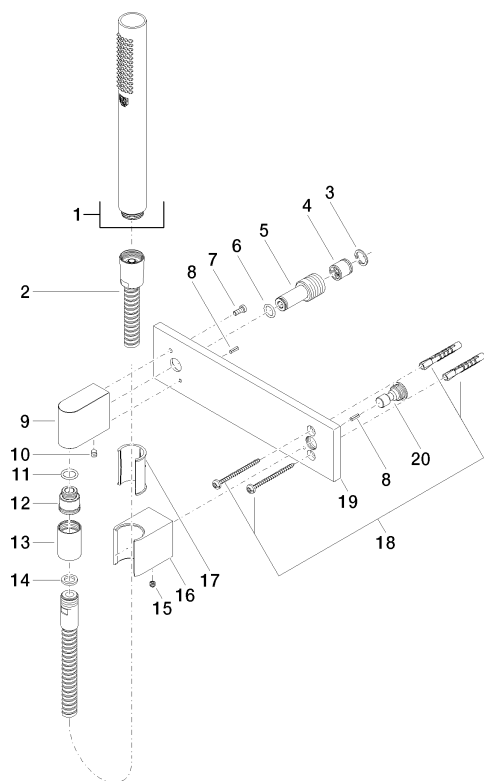

Душ - Deque

Душевой гарнитур со шлангом с накладной панелью - хром

Артикульный номер: 27 818 980-00

- нормальная струя
- с системой защиты от известковых отложений
- отвод для душа 3/8"
- крышка 240 x 60 мм
- металлический душевой шланг 1250 мм со встроенной защитой от перекручивания
- настенное соединительное колено 1/2"
- расход макс. 15 л/мин
- Защищён от обратного потока.

хром

размерный чертёж

mm [inches]

Все величины в мм / дюймах = мм x 0,0394

Душ - Deque

Душевой гарнитур со шлангом с накладной панелью - хром

Артикульный номер: 27 818 980-00

график расхода

чёрный матовый
27 818 980-33

Dark Platinum matt
27 818 980-99

Другие поверхности по запросу (x-tra Service)

35 085 970 90

Уголок для настенного
монтажа -

Душ - Deque

Душевой гарнитур со шлангом с накладной панелью - хром

Артикульный номер: 27 818 980-00

Спецификация запасных частей

№	Артикульный №	Наименование	Расходуемое кол-во
1	28 013 979-00	Ручной стержневой душ - хром	1
2	09 30 02 072-00	Металлический шланг для душа 1/2" x 3/8" x 1250 мм - хром	1
3	09 16 01 014 90	кольцо Ø 15 x 1 мм -	1
4	09 23 01 040 90	Back-flow preventer Ø 15,3 x 16 мм -	1
5	09 24 03 116 20 90	ниппель Ø 21 x 50 мм -	1
6	09 14 10 008 90	O-Ring 10,0 x 2,0 мм -	1
7	09 30 30 054 90	Крепление M4 x 10 мм -	1
8	09 31 11 026 90	Рифленный штифт Ø 5 x12 мм -	2
9	09 11 03 026 20-00	Подключение 22 x 42 x 52 мм - хром	1
10	09 31 11 005 90	Крепление M5 x 10 мм -	1
11	09 14 10 077 90	O-Ring EPDM 70 12,0 x 2,0 мм -	1
12	09 24 03 107 20 90	ниппель Ø 20 x 21,5 мм -	1
13	09 21 02 069-00	чехол Ø 22 x 31 мм - хром	1
14	09 14 20 026 90	Прокладка Centellen WS 3820 14 x 8 x 2 мм Centellen WS 3820 -	1
15	04 31 11 112 00 90	Крепление M5 x 6 мм -	1
16	09 17 20 035-00	Держатель 32 x 40 x 49 мм - хром	1
17	09 18 40 078 90	Держатель Ø 27,5 x 40,5 мм -	1
18	05 30 31 025 00 90	Крепление 4,5 x 60 мм -	1
19	09 11 02 120-00	крышка 240 x 60 x 9 мм - хром	1
20	09 24 03 073 90	ниппель Ø 18 x 28 мм -	1