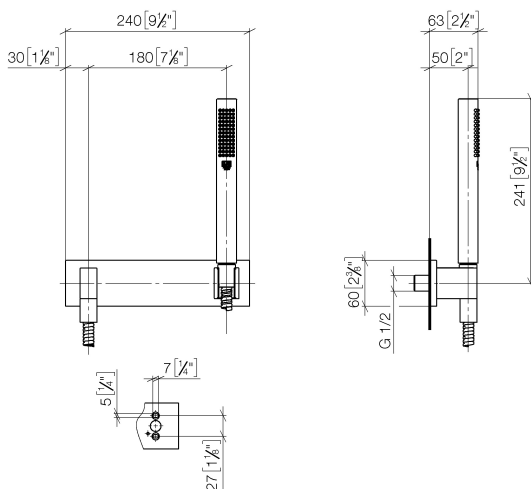

Душ - Deque

Душевой гарнитур со шлангом с накладной панелью - хром

Артикульный номер: 27 818 980-00

- нормальная струя
- с системой защиты от известковых отложений
- отвод для душа 3/8"
- крышка 240 x 60 мм
- металлический душевой шланг 1250 мм со встроенной защитой от перекручивания
- настенное соединительное колено 1/2"
- расход макс. 15 л/мин
- Защищён от обратного потока.

хром

размерный чертёж

mm [inches]

Все величины в мм / дюймах = мм x 0,0394

Душ - Deque

Душевой гарнитур со шлангом с накладной панелью - хром

Артикульный номер: 27 818 980-00

график расхода

Душ - Deque

Душевой гарнитур со шлангом с накладной панелью - хром

Артикульный номер: 27 818 980-00

Другие варианты поверхностей

платина матовая
27 818 980-06

платина
27 818 980-08

латунь сатинированная
27 818 980-28

Артикульный номер: 27 818 980-00

Спецификация запасных частей

№	Артикульный №	Наименование	Расходуемое кол-во
1	28 013 979-00	Ручной стержневой душ - хром	1
2	09 30 02 072-00	Металлический шланг для душа 1/2" x 3/8" x 1250 мм - хром	1
3	09 16 01 014 90	кольцо Ø 15 x 1 мм -	1
4	09 23 01 040 90	Back-flow preventer Ø 15,3 x 16 мм -	1
5	09 24 03 116 20 90	ниппель Ø 21 x 50 мм -	1
6	09 14 10 008 90	O-Ring 10,0 x 2,0 мм -	1
7	09 30 30 054 90	Крепление M4 x 10 мм -	1
8	09 31 11 026 90	Рифленный штифт Ø 5 x12 мм -	2
9	09 11 03 026 20-00	Подключение 22 x 42 x 52 мм - хром	1
10	09 31 11 005 90	Крепление M5 x 10 мм -	1
11	09 14 10 077 90	O-Ring EPDM 70 12,0 x 2,0 мм -	1
12	09 24 03 107 20 90	ниппель Ø 20 x 21,5 мм -	1
13	09 21 02 069-00	чехол Ø 22 x 31 мм - хром	1
14	09 14 20 026 90	Прокладка Centellen WS 3820 14 x 8 x 2 мм Centellen WS 3820 -	1
15	04 31 11 112 00 90	Крепление M5 x 6 мм -	1
16	09 17 20 035-00	Держатель 32 x 40 x 49 мм - хром	1
17	09 18 40 078 90	Держатель Ø 27,5 x 40,5 мм -	1
18	05 30 31 025 00 90	Крепление 4,5 x 60 мм -	1
19	09 11 02 120-00	крышка 240 x 60 x 9 мм - хром	1
20	09 24 03 073 90	ниппель Ø 18 x 28 мм -	1