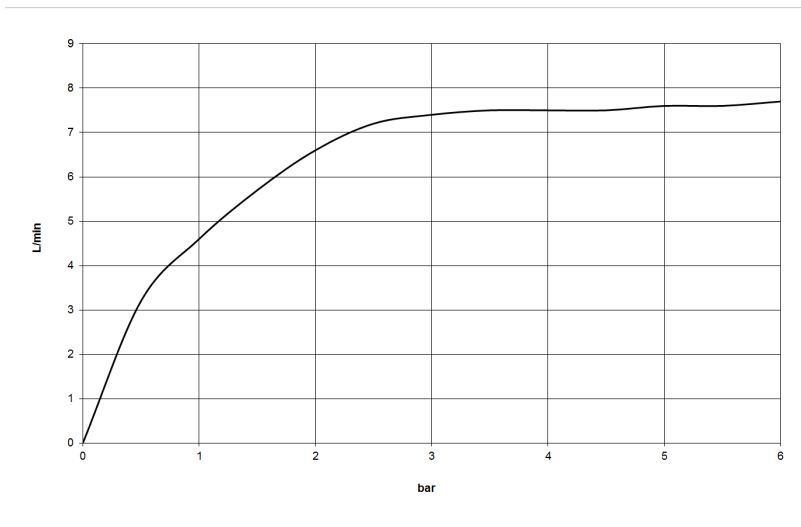

хром

размерный чертёж

mm [inches]

Все величины в мм / дюймах = мм x 0,0394

Душ - Deque

Душевой гарнитур со шлангом с накладной панелью - хром

Артикульный номер: 27 818 980-00

график расхода