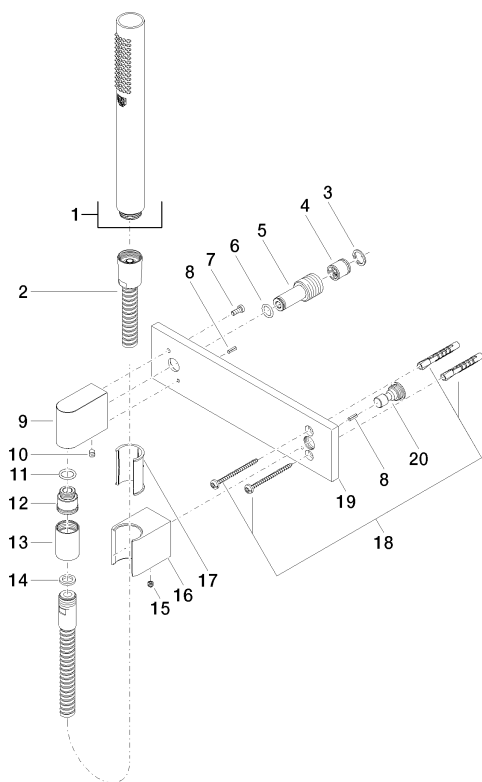

Душ - Deque

Душевой гарнитур со шлангом с накладной панелью - хром

Артикулный номер: 27 818 980-00

Спецификация запасных частей

№	Артикулный №	Наименование	Расходуемое кол-во
1	28 013 979-00	Ручной стержневой душ - хром	1
2	09 30 02 072-00	Металлический шланг для душа 1/2" x 3/8" x 1250 мм - хром	1
3	09 16 01 014 90	кольцо Ø 15 x 1 мм -	1
4	09 23 01 040 90	Back-flow preventer Ø 15,3 x 16 мм -	1
5	09 24 03 116 20 90	нипель Ø 21 x 50 мм -	1
6	09 14 10 008 90	O-Ring 10,0 x 2,0 мм -	1
7	09 30 30 054 90	Крепление M4 x 10 мм -	1
8	09 31 11 026 90	Рифленный штифт Ø 5 x 12 мм -	2
9	09 11 03 026 20-00	Подключение 22 x 42 x 52 мм - хром	1
10	09 31 11 005 90	Крепление M5 x 10 мм -	1
11	09 14 10 077 90	O-Ring EPDM 70 12,0 x 2,0 мм -	1
12	09 24 03 107 20 90	нипель Ø 20 x 21,5 мм -	1
13	09 21 02 069-00	чехол Ø 22 x 31 мм - хром	1
14	09 14 20 026 90	Прокладка Centellen WS 3820 14 x 8 x 2 мм Centellen WS 3820 -	1
15	04 31 11 112 00 90	Крепление M5 x 6 мм -	1
16	09 17 20 035-00	Держатель 32 x 40 x 49 мм - хром	1
17	09 18 40 078 90	Держатель Ø 27,5 x 40,5 мм -	1
18	05 30 31 025 00 90	Крепление 4,5 x 60 мм -	1
19	09 11 02 120-00	крышка 240 x 60 x 9 мм - хром	1
20	09 24 03 073 90	нипель Ø 18 x 28 мм -	1