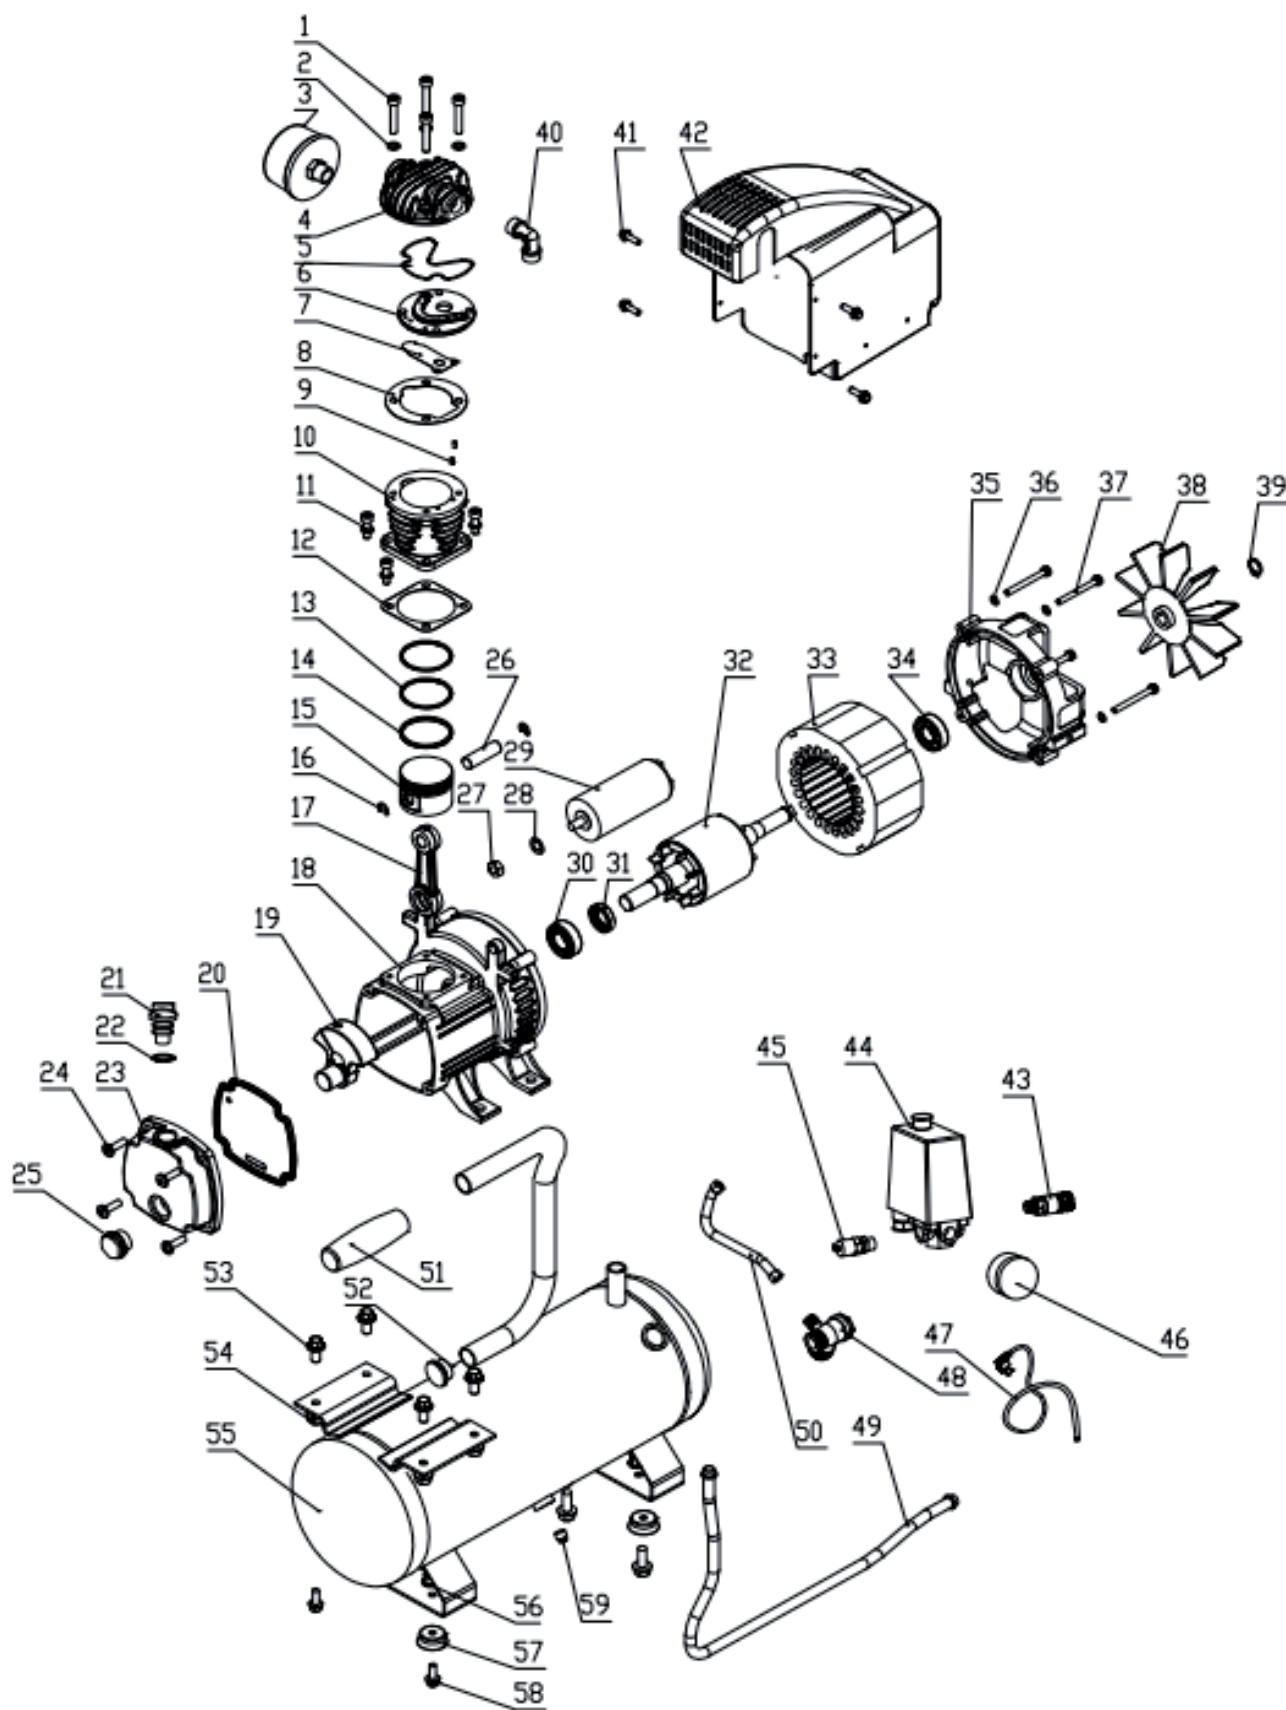

Компрессор масляный «Калибр КМК-800/9»

**Компрессор масляный
«Калибр КМК-800/9»**

Поз.	Наименование	Артикул	Поз.	Наименование	Артикул
1	Болт М6*35	КМК800/9(ZD).01	31	Сальник резиновый	У06023
2	Шайба ф6	КМК800/9(ZD).02	32	Якорь	КМК800/9(ZD).32
3	Фильтр воздушный	У00100	33	Статор	КМК800/9(ZD).33
4	Крышка цилиндра	КМК800/9(ZD).04	34	Подшипник 6202	КМК800/9(ZD).34
5	Прокладка крышки цилиндра	КМК800/9(ZD).05	35	Крышка статора	У05621
6	Плата клапана в сборе	У06021	36	Шайба ф5	КМК800/9(ZD).36
7	Лепесток	У00137	37	Болт 5*70	КМК800/9(ZD).37
8	Прокладка плата клапана	У06022	38	Крыльчатка	У05650
9	Штифт	КМК800/9(ZD).09	39	Шайба пружинная	КМК800/9(ZD).39
10	Цилиндр	КМК800/9(ZD).10	40	Штуцер угловой	У02885
11	Болт М6*18	КМК800/9(ZD).11	41	Болт 5*14	КМК800/9(ZD).41
12	Прокладка цилиндра	КМК800/9(ZD).12	42	Кожух защитный	КМК800/9(ZD).42
13	Кольцо компрессионное	У05628	43	Кран отбора воздуха / Штуцер выходной	У00107 / У01779
14	Кольцо маслосъёмное	У05629	44	Реле давления	У04409
15	Поршень	У05627	45	Клапан предохранительный	У00103
16	Кольцо запорное поршня ф12	КМК800/9(ZD).16	46	Манометр 12 бар (большой)	У05623
17	Шатун	КМК800/9(ZD).17	47	Кабель питания с вилкой	КМК800/9(ZD).47
18	Картер	КМК800/9(ZD).18	48	Клапан обратный	У00138
19	Кривошип	КМК800/9(ZD).19	49	Трубка выходная	КМК800/9(ZD).49
20	Прокладка картера	КМК800/9(ZD).20	50	Трубка контрольная	КМК800/9(ZD).50
21	Пробка вентиляционная	У04407	51	Рукоятка резиновая	КМК800/9(ZD).51
22	Прокладка пробки		52	Заглушка	КМК800/9(ZD).52
23	Крышка картера	КМК800/9(ZD).23	53	Болт 8*20	КМК800/9(ZD).53
24	Болт М5*14	КМК800/9(ZD).24	54	Гайка М8	КМК800/9(ZD).54
25	Окно маслоуказателя	У02203	55	Ресивер	КМК800/9(ZD).55
26	Палец поршневой	У05633	56	Гайка М6	КМК800/9(ZD).56
27	Гайка М8	КМК800/9(ZD).27	57	Ножка резиновая	КМК800/9(ZD).57
28	Шайба ф8	КМК800/9(ZD).28	58	Болт	КМК800/9(ZD).58
29	Конденсатор 25 мкФ/450В (винт, клеммы)	У05653	59	Пробка сливная	У03728
30	Подшипник 6003	КМК800/9(ZD).30			