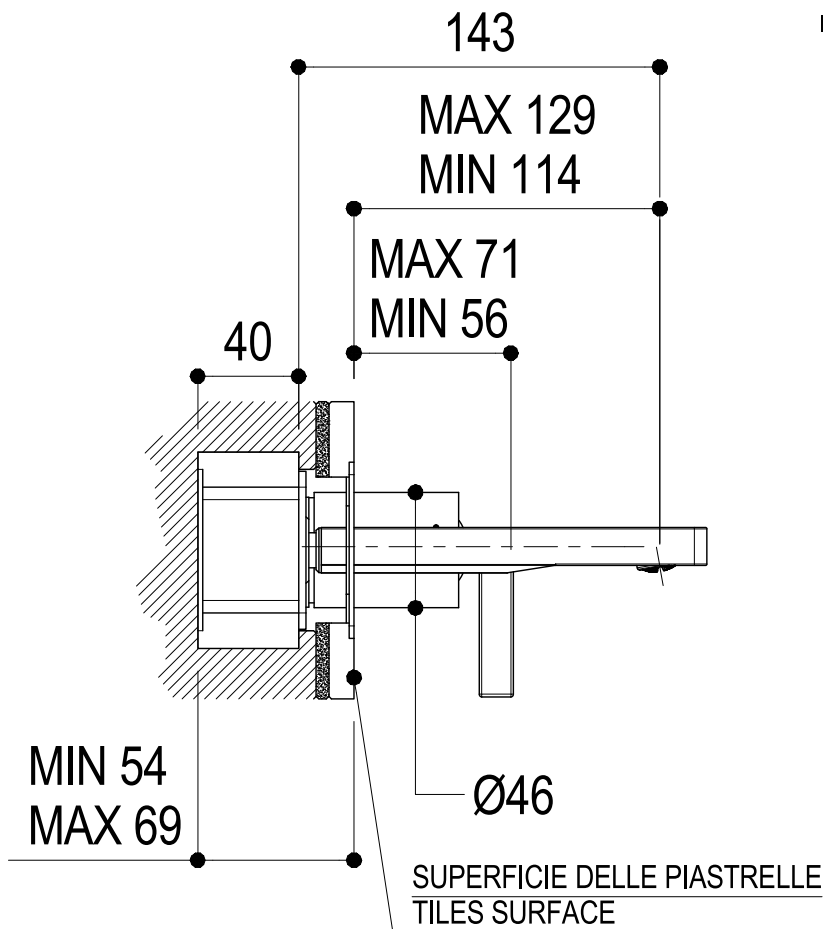

SCHEDA TECNICA / TECHNICAL DATA

RUBINETTERIE RITMONIO S.R.L. si riserva tutti i diritti connessi con il presente documento e con l'oggetto o la materia ivi rappresentati con divieto di riprodurlo, utilizzarlo o renderlo accessibile a terzi in assenza di previa autorizzazione. Disegno CAD non modificabile a mano

 INGRESSO ACQUA CALDA
HOT WATER INLET
 INGRESSO ACQUA FREDDA
COLD WATER INLET

 **Ritmonio**
 Living a quality experience.
 13019 VARALLO - (VC) - ITALY

SERIE TETRIS

CODICE P0BA5113SP

DATA EMISSIONE 09/10/18