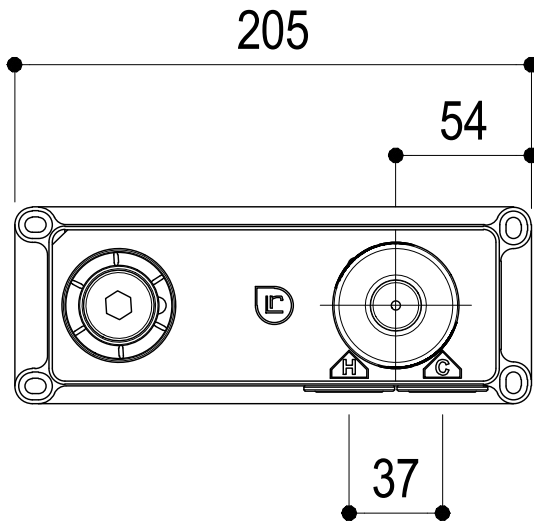

 INGRESSO ACQUA CALDA
HOT WATER INLET
 INGRESSO ACQUA FREDDA
COLD WATER INLET

 **Ritmonio**
 Living a quality experience.
 13019 VARALLO - (VC) - ITALY

SERIE TETRIS

CODICE P0BA5113SP

DATA EMISSIONE 09/10/18