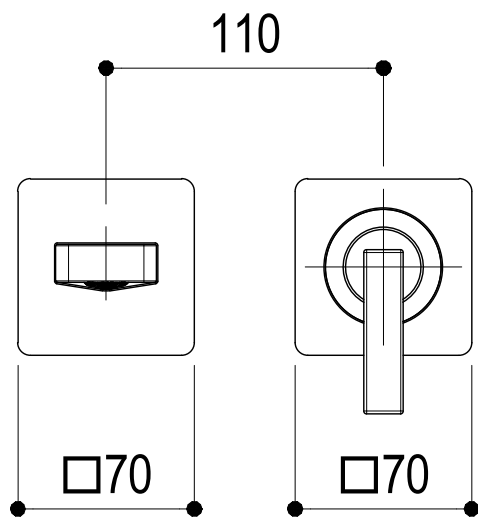

SCHEDA TECNICA / TECHNICAL DATA

RUBINETTERIE RITMONIO S.R.L. si riserva tutti i diritti connessi con il presente documento e con l'oggetto o la materia ivi rappresentati con divieto di riprodurlo, utilizzarlo o renderlo accessibile a terzi in assenza di previa autorizzazione. Disegno CAD non modificabile a mano

 INGRESSO ACQUA CALDA
HOT WATER INLET
 INGRESSO ACQUA FREDDA
COLD WATER INLET

 **Ritmonio**
 Living a quality experience.
 13019 VARALLO - (VC) - ITALY

SERIE TETRIS

CODICE P0BA5113SP

DATA EMISSIONE 09/10/18