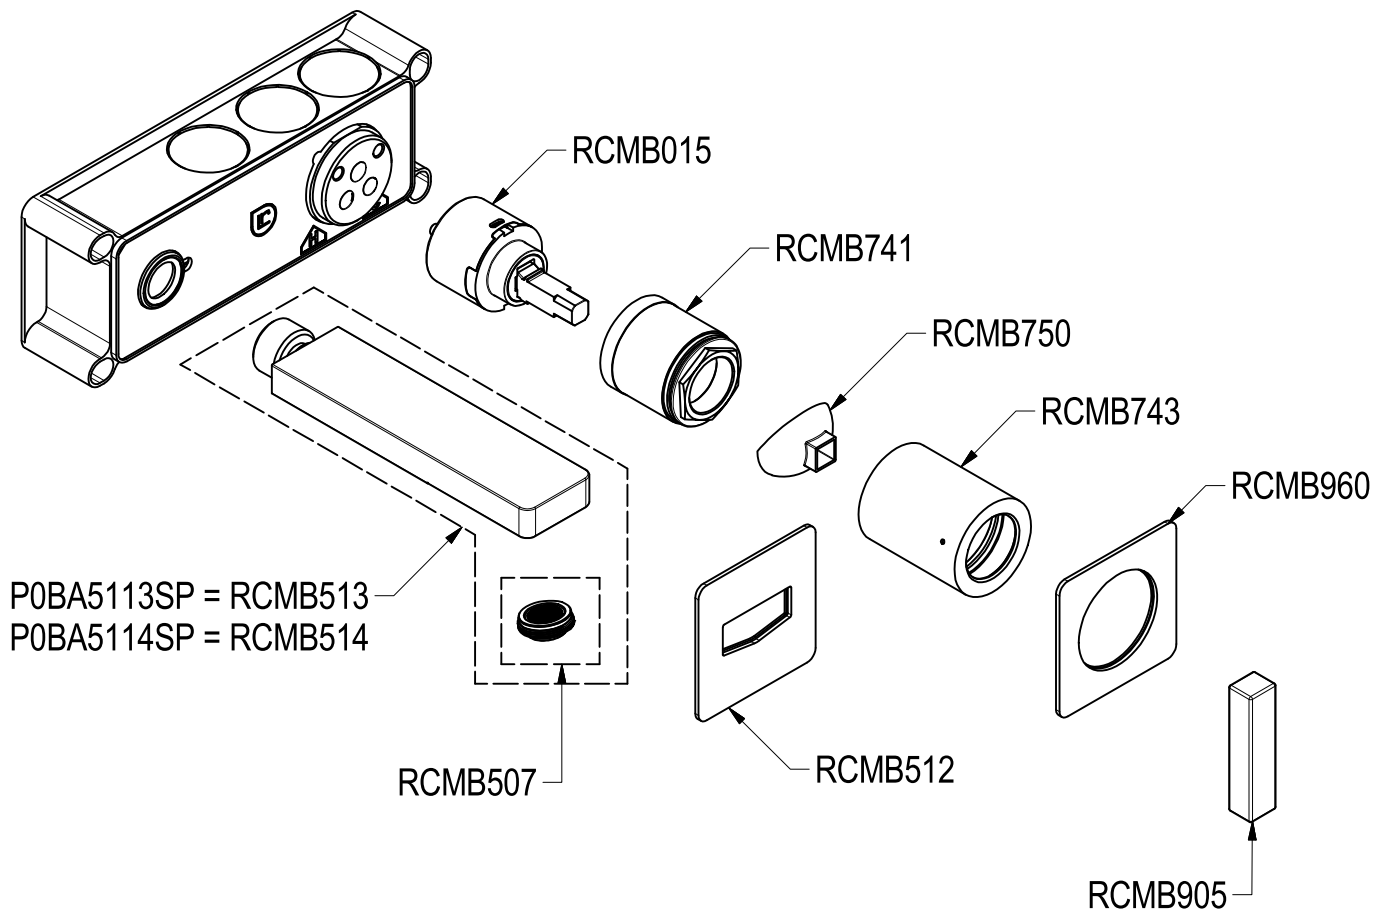

# SCHEDA TECNICA / TECHNICAL DATA

RUBINETTERIE RITMONIO S.R.L. si riserva tutti i diritti connessi con il presente documento e con l'oggetto o la materia ivi rappresentati con divieto di riprodurlo, utilizzarlo o renderlo accessibile a terzi in assenza di previa autorizzazione. Disegno CAD non modificabile a mano

**Ritmonio**  
Living a quality experience.  
13019 VARALLO - (VC) - ITALY

SERIE	TETRIS	CODICE	POBA5113SP/POBA5114SP	DATA EMISSIONE	13/09/18
DENOMINAZIONE	Miscelatore monocomando lavabo ad incasso Built-in single lever basin mixer			REVISIONE	/
					/