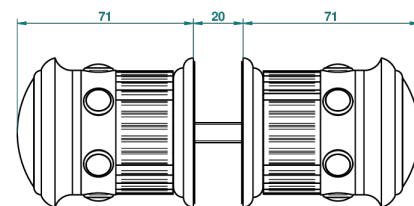

TROCADERO С КРАСНОЙ ЯШМОЙ

U7C-638V

Ручки большие, пара

THG[®]
PARIS

38409

09/01/2012

ХАРАКТЕРИСТИКИ

- Trocadéro с красной яшмой
- Ручки большие, пара