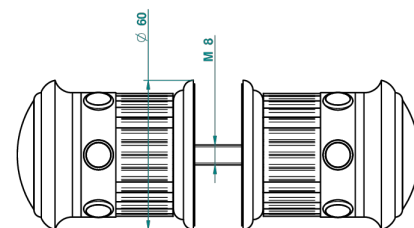

TROCADERO С КРАСНОЙ ЯШМОЙ

U7C-638V

Ручки большие, пара

THG[®]
PARIS

38409

09/01/2012

ХАРАКТЕРИСТИКИ

- Trocadéro с красной яшмой
- Ручки большие, пара