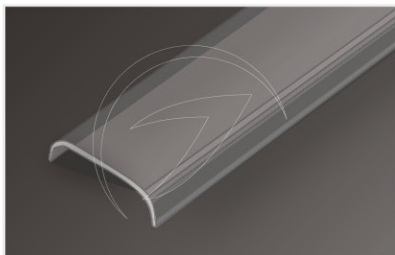

СОПУТСТВУЮЩИЕ ТОВАРЫ И АКСЕССУАРЫ

Экраны

023088 ARH-BENT-W18-2000 Clear (Пластик)