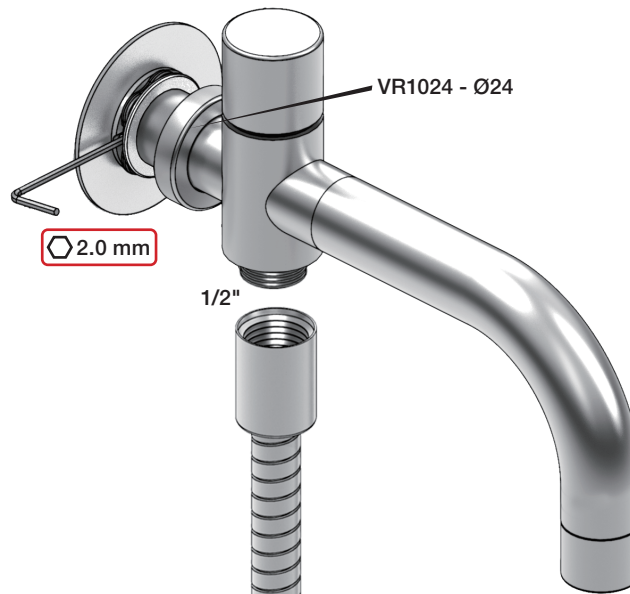

VR1020

12 mm

2

3

Ø19: 010, 020, 030, 040

VR1019 - Ø19

2.0 mm

Ø24: 010C, 020C, 040D

VR1024 - Ø24

2.0 mm

1/2"

Extension  
Verlängerung

Forlængerdele  
Förlängning

Verlængstukken  
Modification

T Min. 3 mm  
Max. 65 mm

Y Min. 48 mm  
Max. 110 mm

T	Y	VR2019 (Ø19) VR2119 (Ø24)
3 - 15 mm	110 - 98 mm	Std.
15 - 25 mm	98 - 88 mm	+10
25 - 35 mm	88 - 78 mm	+20
35 - 45 mm	78 - 68 mm	+30
45 - 55 mm	68 - 58 mm	+40
55 - 65 mm	58 - 48 mm	+50

VR2019+/VR2219+