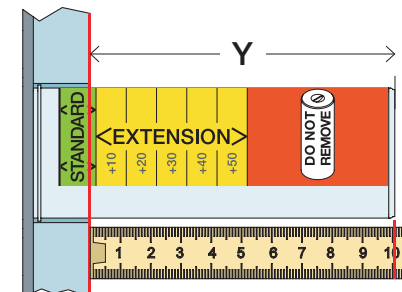

	L (mm)	L (Inch)
030/200	200	7 3/4"
030/250	250	9 3/4"
030/300	300	11 3/4"
030/350	350	13 3/4"

	L (mm)	L (Inch)
040	185	7 3/4"
040D	200	7 3/4"
040D/250	250	9 3/4"
040D/300	300	11 3/4"

1

010, 010C, 020, 020C, 030, 040, 040D

VR1024 - Ø24

2.0 mm

1/2"

Extension  
Verlängerung

Forlængerdele  
Förlängning

Verlængstukken  
Modification

T Min. 3 mm  
Max. 65 mm

Y Min. 48 mm  
Max. 110 mm

T	Y	VR2019 (Ø19) VR2119 (Ø24)
3 - 15 mm	110 - 98 mm	Std.
15 - 25 mm	98 - 88 mm	+10
25 - 35 mm	88 - 78 mm	+20
35 - 45 mm	78 - 68 mm	+30
45 - 55 mm	68 - 58 mm	+40
55 - 65 mm	58 - 48 mm	+50

VR2019+/VR2219+