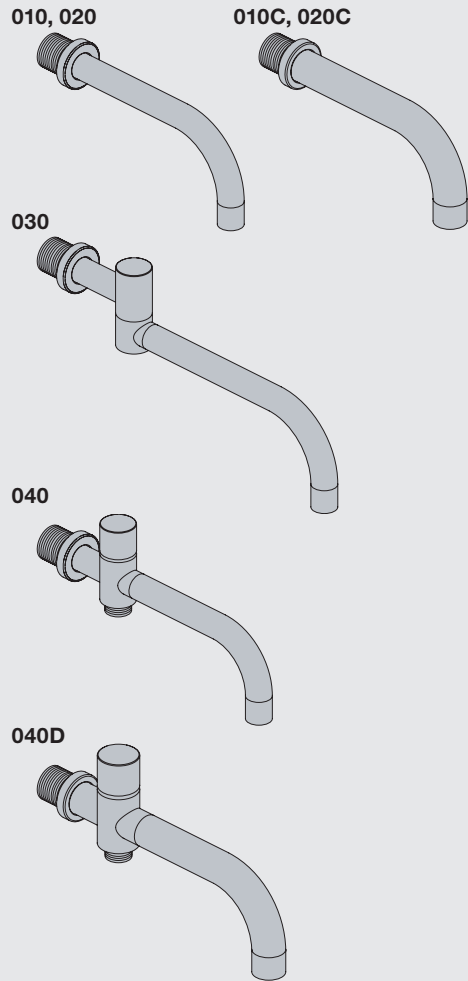

**VOLA 010, 020, 030, 040**  
**VOLA 010C, 020C, 040D**

Fitting instruction  
 Montageanleitung  
 Monteringsvejledning  
 Monteringsvægledning  
 Montage hanleiding  
 Manuel de montage

www.vola.com  
 mnt\_010\_V1\_40998360  
 22-03-2021

[www.vola.com](http://www.vola.com)

**010, 020**

**010C, 020C**

**030**

**040**

**040D**

	L (mm)	L (Inch)
010(C)/100	100	4"
010(C)/130	130	5"
010(C)/160	160	6"
020(C)/200	200	7 3/4"
020(C)/225	225	8 3/4"
020(C)/260	260	10 1/4"
020(C)/300	300	11 3/4"

VR1020

12 mm

2

3

Ø19: 010, 020, 030, 040

VR1019 - Ø19

2.0 mm

Ø24: 010C, 020C, 040D

T	Y	VR2019 (Ø19) VR2119 (Ø24)
3 - 15 mm	110 - 98 mm	Std.
15 - 25 mm	98 - 88 mm	+10
25 - 35 mm	88 - 78 mm	+20
35 - 45 mm	78 - 68 mm	+30
45 - 55 mm	68 - 58 mm	+40
55 - 65 mm	58 - 48 mm	+50

VR2019+/VR2219+