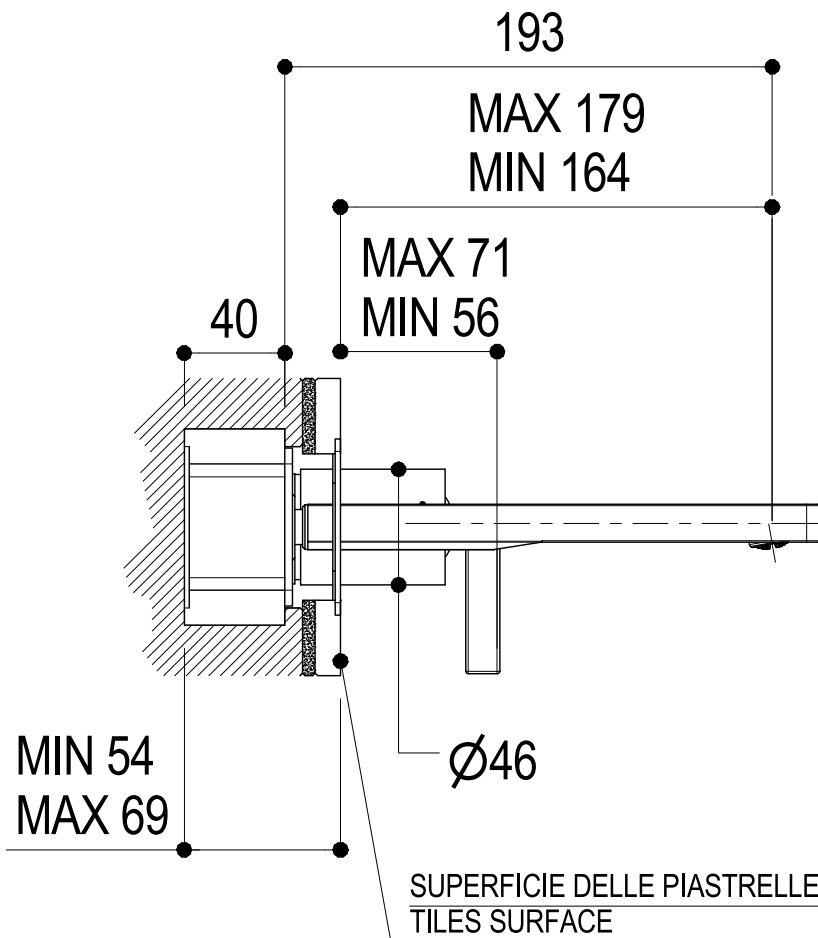

# SCHEDA TECNICA / TECHNICAL DATA

RUBINETTERIE RITMONIO S.R.L. si riserva tutti i diritti connessi con il presente documento e con l'oggetto o la materia ivi rappresentati con divieto di riprodurlo, utilizzarlo o renderlo accessibile a terzi in assenza di previa autorizzazione. Disegno CAD non modificabile a mano

**Ritmonio**  
Living a quality experience.  
13019 VARALLO - (VC) - ITALY

SERIE TETRIS

CODICE P0BA5114SP

DATA EMISSIONE 09/10/18

DENOMINAZIONE Miscelatore monocomando lavabo incasso  
Built-in single lever basin mixer