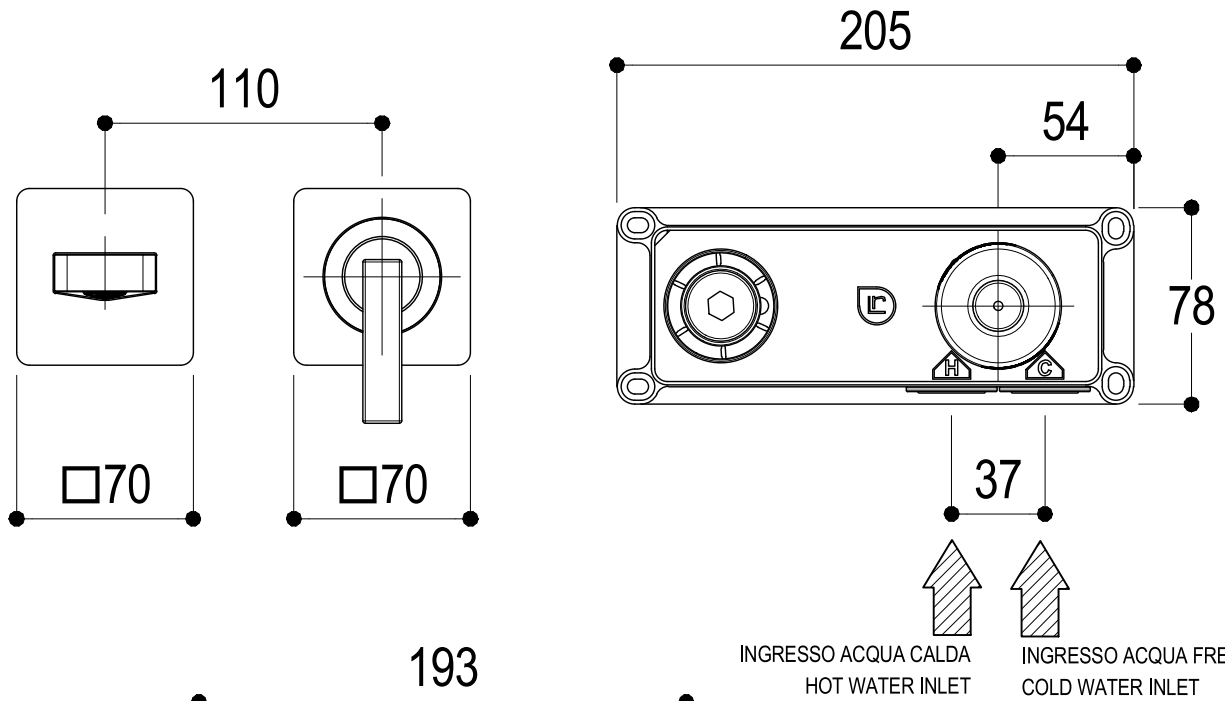

**Ritmonio**  
Living a quality experience.  
13019 VARALLO - (VC) - ITALY

SERIE TETRIS

CODICE P0BA5114SP

DATA EMISSIONE 09/10/18

DENOMINAZIONE Miscelatore monocomando lavabo incasso  
Built-in single lever basin mixer