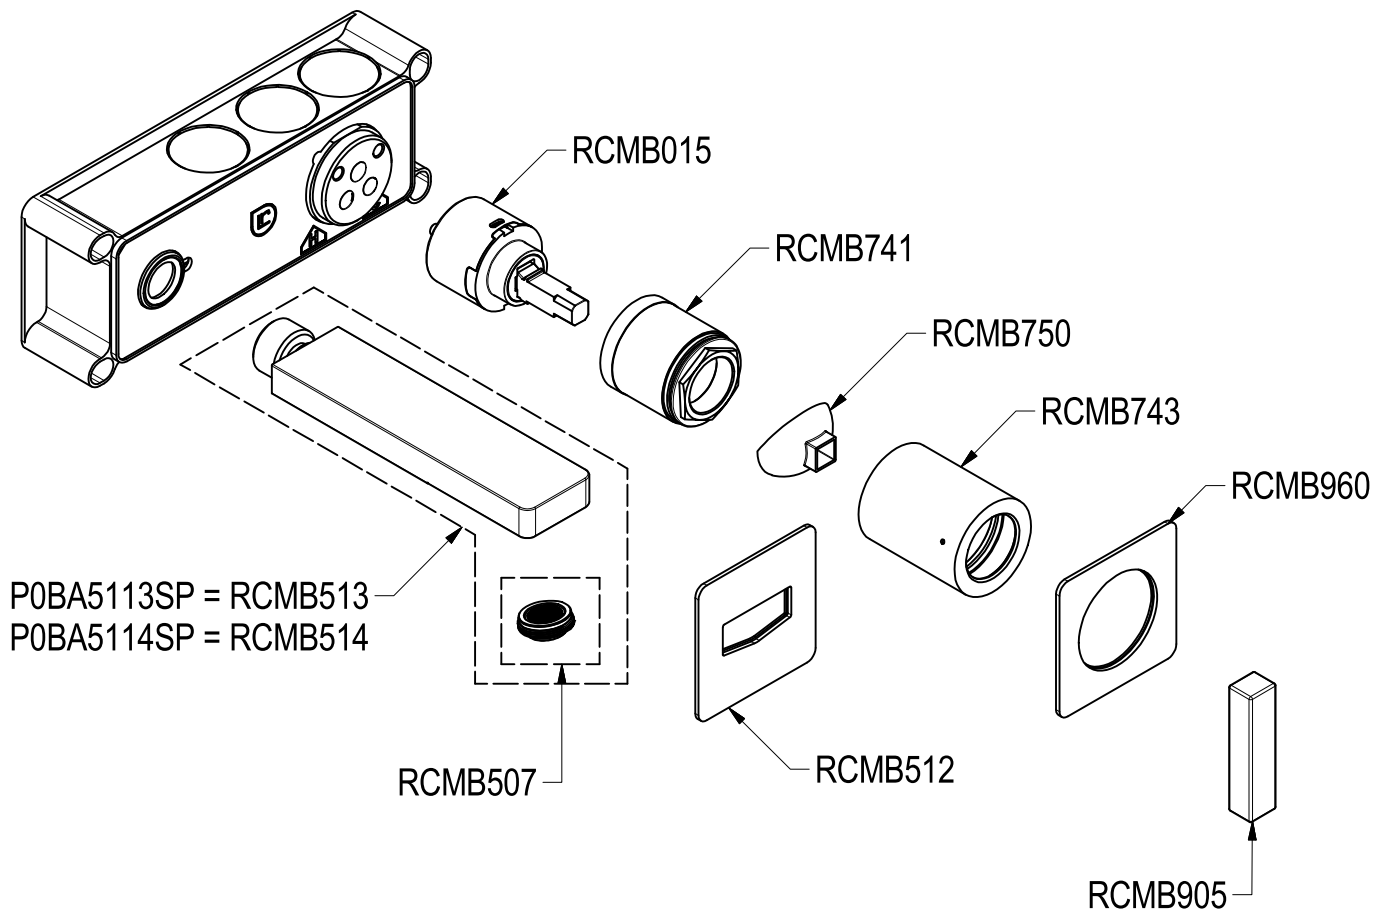

SCHEDA TECNICA / TECHNICAL DATA

RUBINETTERIE RITMONIO S.R.L. si riserva tutti i diritti connessi con il presente documento e con l'oggetto o la materia ivi rappresentati con divieto di riprodurlo, utilizzarlo o renderlo accessibile a terzi in assenza di previa autorizzazione. Disegno CAD non modificabile a mano

Ritmonio
Living a quality experience.
13019 VARALLO - (VC) - ITALY

SERIE	TETRIS	CODICE	POBA5113SP/POBA5114SP	DATA EMISSIONE	13/09/18
DENOMINAZIONE	Miscelatore monocomando lavabo ad incasso Built-in single lever basin mixer			REVISIONE	/
					/