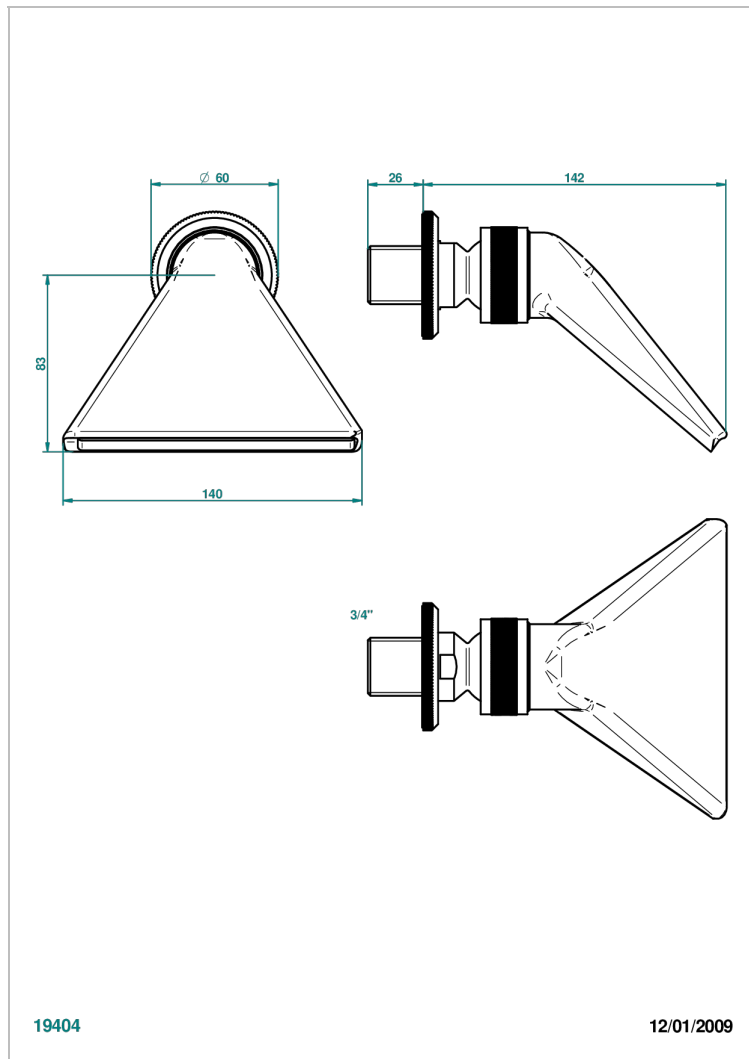

# TRADITION С РУКОЯТКАМИ

A58-3640

Лейка душевая Спорт 3/4"

THG<sup>®</sup>  
PARIS

## ХАРАКТЕРИСТИКИ

- Tradition с рукоятками
- Лейка душевая Спорт 3/4"