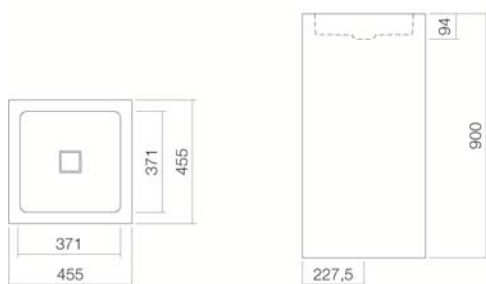

WT.RX450QS

4805000000

Bianco

Bianco, idrorepellente (XXXX XXX 400)

Bianco, superficie antibatterica (XXXX XXX 401)

senza foro per il rubinetto, senza troppo pieno

colori speciali e opachi

455 x 455 x 900 mm

Acciaio vetrificato

31,7 kg

per la connessione a terra

Modello standard

Varianti

Dimensione

Materiale

Peso netto

Montaggio

Accessori

Indicazioni per la rubinetteria

Rubinetteria con erogazione perpendicolare alla bocca (angolo di direzione 90°) e con l'areatore anticalcare inserito garantisce una caduta ottimale dell'acqua nel bacino del lavabo.

Punto di caduta ottimale ca. 108 –168 mm dal bordo del lavabo.

Specifiche Testo

Lavabo a terra, quadrato, 455 x 455 mm, vetrificato internamente ed esternamente, bianco, altezza 900 mm, senza foro per il rubinetto e troppo pieno, piletta di scarico con calotta vetrificata bianca e struttura per fissaggio a terra con sifone e scarico