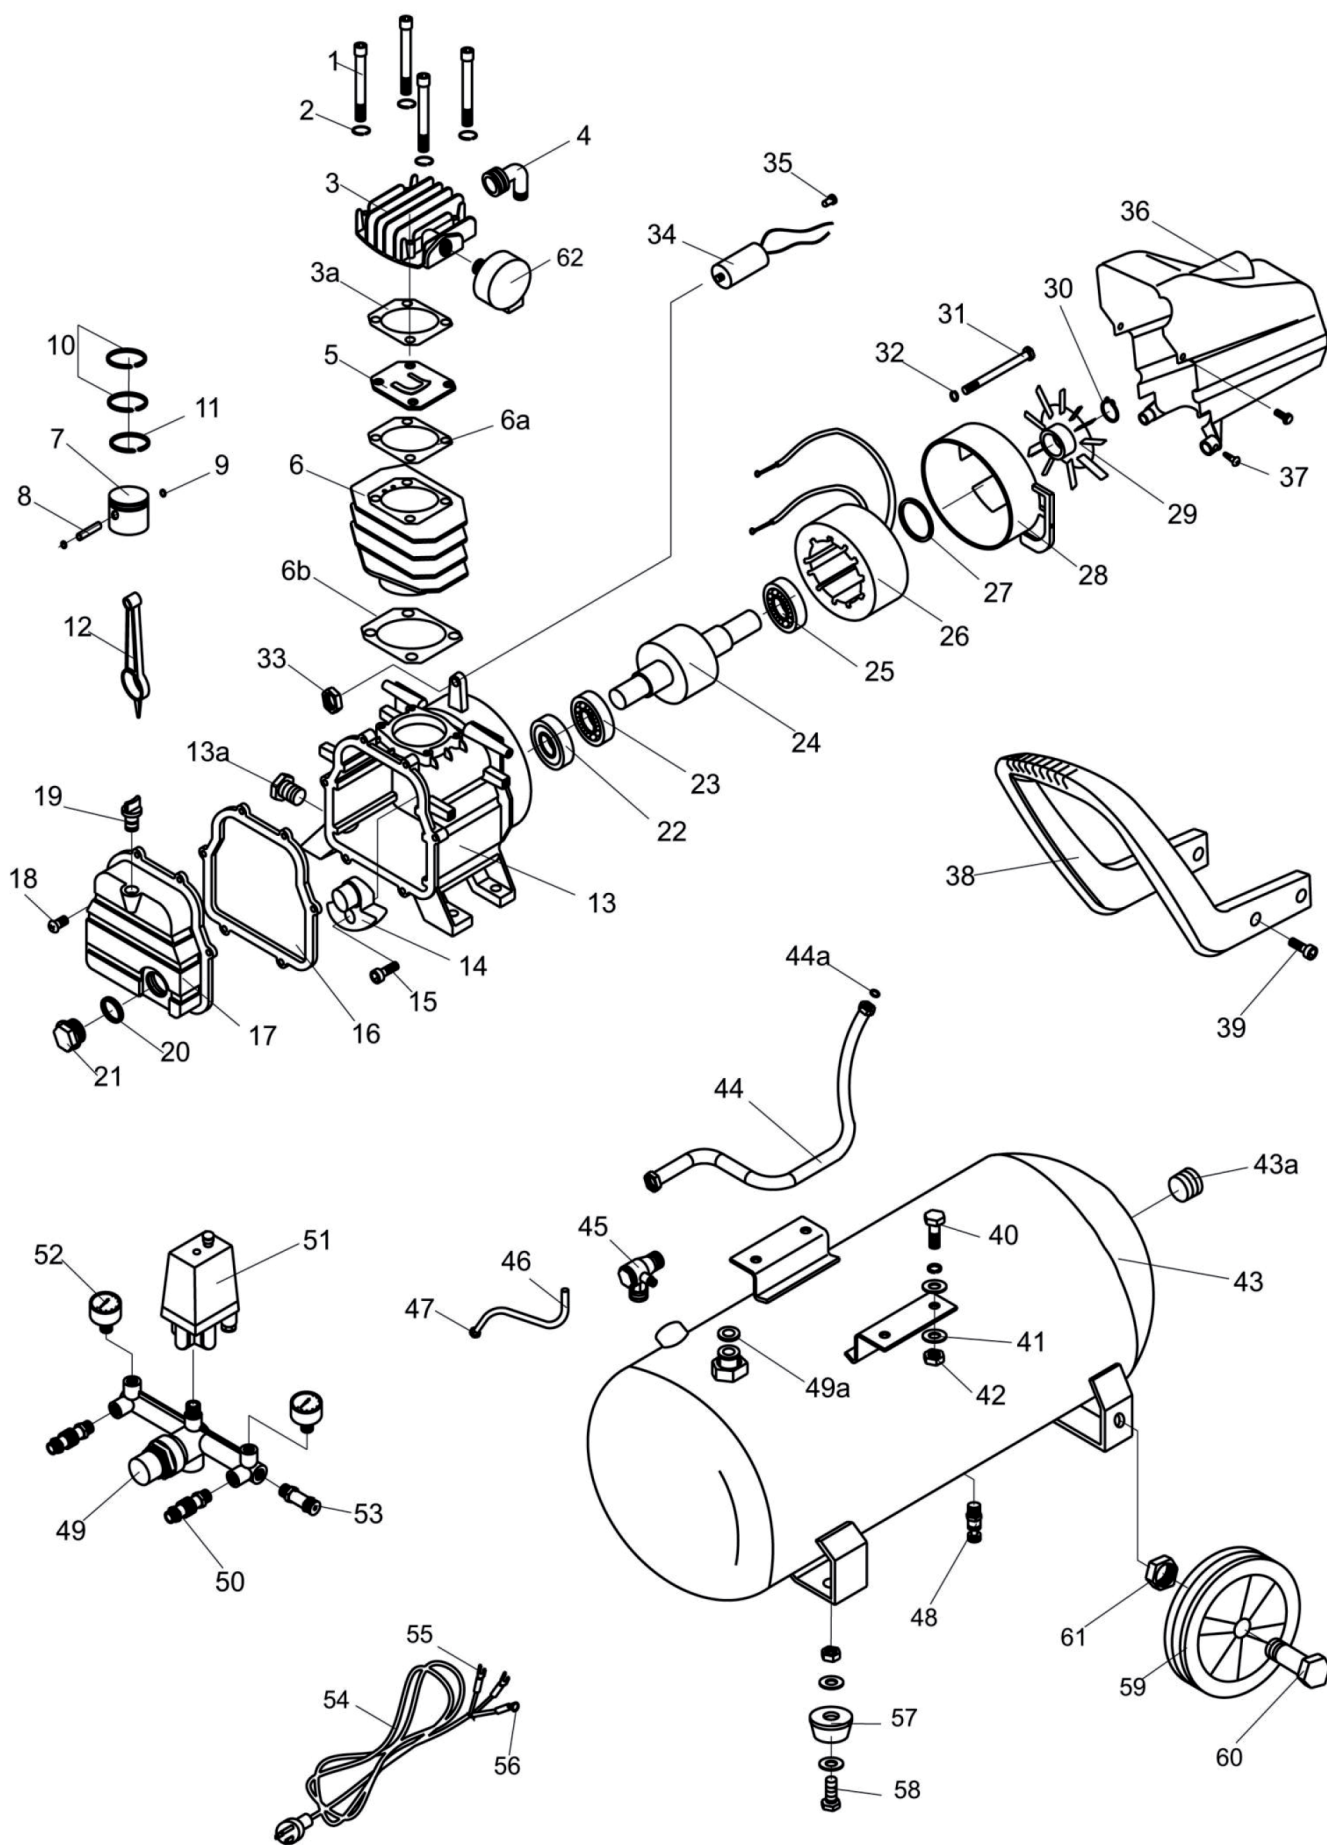

# Компрессор масляный «Калибр КМК-2100/50У»

**Компрессор масляный  
«Калибр КМК-2100/50У»**

Поз.	Наименование	Артикул	Поз.	Наименование	Артикул
1	Болт М8*100	КМК2100/50У(ZD).01	30	Кольцо стопорное Ф14	КМК2100/50У(ZD).30
2	Шайба 8	КМК2100/50У(ZD).02	31	Болт М5*80	КМК2100/50У(ZD).31
3	Крышка цилиндра	У05661	32	Шайба пружинная	КМК2100/50У(ZD).32
3а	Прокладка крышки цилиндра	У05664	33	Гайка М8	КМК2100/50У(ZD).33
4	Штуцер угловой	У05658	34	Конденсатор 35 мкФ /220В (винт, провода)	У04413
5	Плата клапана	У05660	35	Колпачок кабельный	КМК2100/50У(ZD).35
5а	Клапан выпускной (бумеранг)	КМК; КМ	36	Кожух защитный	У04418
6	Цилиндр Ф42*64.5	КМК2100/50У(ZD).06	37	Винт М5*10	КМК2100/50У(ZD).37
6а	Прокладка платы клапана	У05663	38	Рукоятка	КМК2100/50У(ZD).38
6b	Прокладка цилиндра	У05665	39	Болт М5*8	КМК2100/50У(ZD).39
7	Поршень Ф42	У00141	40	Болт М8*25	КМК2100/50У(ZD).40
8	Палец Ф12*38	У04406	41	Шайба Ф8	КМК2100/50У(ZD).41
9	Кольцо запорное поршня Ф12	КМК2100/50У(ZD).09	42	Гайка М8	КМК2100/50У(ZD).42
10	Кольцо компрессионное Ф42	У00130	43	Ресивер 50л	КМК2100/50У(ZD).43
11	Кольцо маслосъёмное Ф42	У00131	44	Трубка выходная	У05657
12	Шатун Ф12*Ф20-94	У05656	45	Клапан обратный G1/2*G3/8 (до 2017 г)	У00138
13	Картер	У05662	45	Клапан обратный G1/2*G3/8 (с 2017 г)	У05648
13а	Болт М12*16	КМК2100/50У(ZD).13а	46	Трубка контрольная	КМК2100/50У(ZD).46
14	Кривошип Ф20*20*17.5	У05659	47	Гайка трубки контрольной	КМК2100/50У(ZD).47
15	Болт М8*20	КМК2100/50У(ZD).15	48	Пробка сливная G1/4	У03728
16	Прокладка крышки картера	У05640	49	Коллектор в сборе (с редуктором)	У00104
17	Крышка картера	У05641	50	Кран отбора воздуха / Штуцер выходной	У00107 / У01779
18	Болт М5*16	КМК2100/50У(ZD).18	51	Реле давления	У00102
19	Пробка вентиляционная	У04407	52	Манометр 12 бар (мал)	У00108 / У04404
20	Прокладка маслоуказателя	У04405	53	Клапан предохранительный 8.8МРА	У00103
21	Окно маслоуказателя G1/2		54	Кабель питания с вилкой 3*1мм <sup>2</sup> 1,5м	КМК2100/50У(ZD).54
22	Сальник резиновый 20*40*7	У00146	55	Наконечник кабельный	КМК2100/50У(ZD).55
23	Подшипник 6204	КМК2100/50У(ZD).23	56	Наконечник кабельный	КМК2100/50У(ZD).56
24	Якорь	КМК2100/50У(ZD).24	57	Ножка (рез.)	КМК2100/50У(ZD).57
25	Подшипник 6202	КМК2100/50У(ZD).25	58	Болт М8*20	У05651
26	Статор	КМК2100/50У(ZD).26	59	Колесо	У05666
27	Кольцо волнистое	КМК2100/50У(ZD).27	60	Болт-ось Ф12*35-М10*15	КМК2100/50У(ZD).60
28	Крышка двигателя (задняя)	У04403	61	Гайка М10	КМК2100/50У(ZD).61
29	Крыльчатка	У05650	62	Фильтр воздушный G3/8	У04412