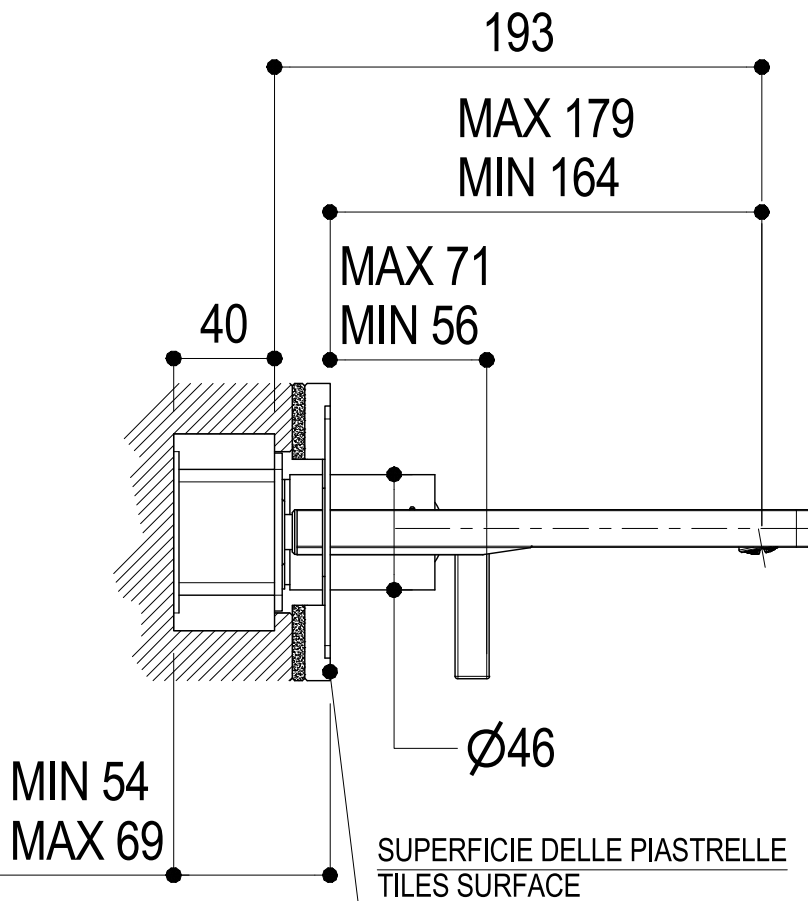

# SCHEDA TECNICA / TECHNICAL DATA

RUBINETTERIE RITMONIO S.R.L. si riserva tutti i diritti connessi con il presente documento e con l'oggetto o la materia ivi rappresentati con divieto di riprodurlo, utilizzarlo o renderlo accessibile a terzi in assenza di previa autorizzazione. Disegno CAD non modificabile a mano

**Ritmonio**  
Living a quality experience.  
13019 VARALLO - (VC) - ITALY

SERIE TETRIS

CODICE POBA5114

DATA EMISSIONE 09/10/18

DENOMINAZIONE Miscelatore monocomando lavabo incasso  
Built-in single lever mixer