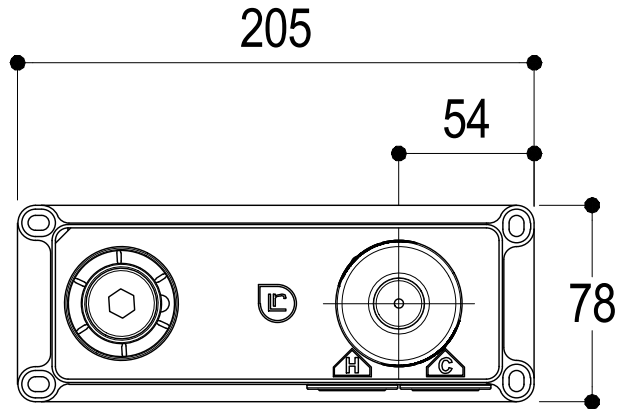

**Ritmonio**  
Living a quality experience.  
13019 VARALLO - (VC) - ITALY

SERIE TETRIS

CODICE POBA5114

DATA EMISSIONE 09/10/18

DENOMINAZIONE Miscelatore monocomando lavabo incasso  
Built-in single lever mixer