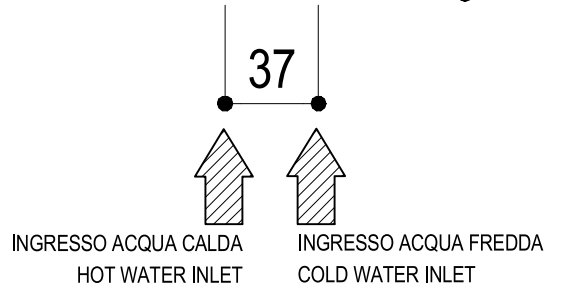

**Ritmonio**  
Living a quality experience.  
13019 VARALLO - (VC) - ITALY

SERIE TETRIS

CODICE POBA5114

DATA EMISSIONE 09/10/18

DENOMINAZIONE Miscelatore monocomando lavabo incasso  
Built-in single lever mixer