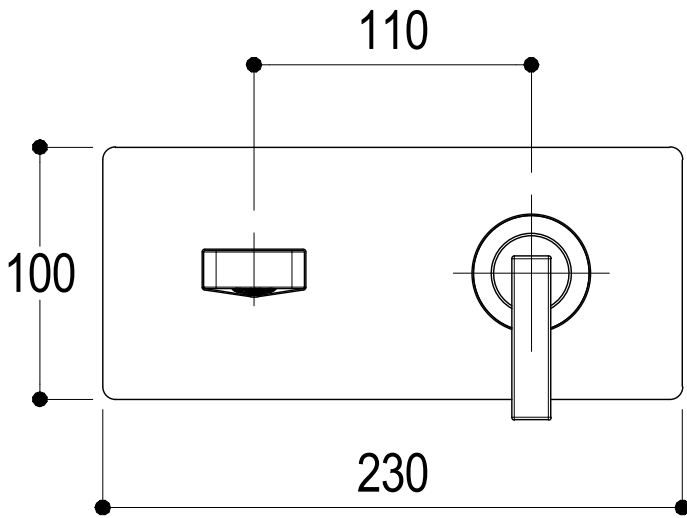

# SCHEDA TECNICA / TECHNICAL DATA

RUBINETTERIE RITMONIO S.R.L. si riserva tutti i diritti connessi con il presente documento e con l'oggetto o la materia ivi rappresentati con divieto di riprodurlo, utilizzarlo o renderlo accessibile a terzi in assenza di previa autorizzazione. Disegno CAD non modificabile a mano

**Ritmonio**  
Living a quality experience.  
13019 VARALLO - (VC) - ITALY

SERIE TETRIS

CODICE POBA5114

DATA EMISSIONE 09/10/18

DENOMINAZIONE Miscelatore monocomando lavabo incasso  
Built-in single lever mixer