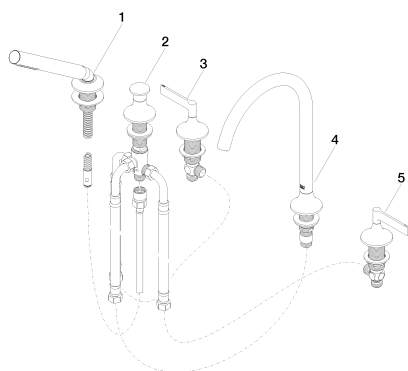

Ванна - VAIA

смеситель для ванны на пять отверстий для монтажа на борту ванны с

Артикульный номер: 27 522 819-00

Спецификация запасных частей

№	Артикульный №	Наименование	Расходуемое кол-во
1	27 702 809-00	Душевой гарнитур со шлангом для монтажа на борту ванны или на краю плитки - хром	1
2	29 140 809-00	Переключатель на два положения для монтажа на борту ванны или на краю плитки - хром	1
3	20 000 818-00	Вентиль боковой заперение вправо горячий - хром	1
4	12 502 970 90	Напорный шланг 1/2" x 1/2" x 400 мм -	2
5	13 612 809-00	Излив для ванны без переключения для вертикального монтажа - хром	1
6	20 000 819-00	Вентиль боковой заперение влево холодный - хром	1