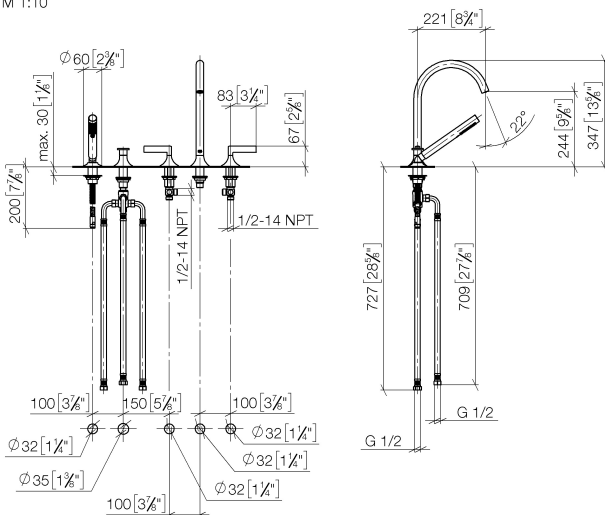

Ванна - VAIA

смеситель для ванны на пять отверстий для монтажа на борту ванны с переключателем
 Артикульный номер: 27 522 819-00

- вылет 220 мм
- душевой гарнитур со шлангом: нормальная струя
- излив: круглая обогащенная воздухом струя
- душевой комплект со шлангом для душа и системой удаления известковых отложений
- автоматическое переключение ванна/душ
- высота смесителя 347 мм
- высота до аэратора 244 мм
- диаметр отверстия под излив 32 мм
- диаметр отверстия вентиля бокового 32 мм
- диаметр отверстия под душевой шланг 32 мм
- розетка для излива Ø 60 мм
- розетка для душевого комплекта со шлангом Ø 60 мм
- розетка для бокового клапана Ø 60 мм
- металлический душевой шланг 1750 мм со встроенной защитой от перекручивания
- расход макс. 21,5 л/мин при гидравлическом давлении 3 бара
- расход душевого комплекта макс. 6,8 л/мин
- Группа смесителей согл. DIN 4109: 1
- Защищён от обратного потока.

хром

размерный чертеж

mm [inches]
 M 1:10

Ванна - VAIA

смеситель для ванны на пять отверстий для монтажа на борту ванны с переключателем
Артикульный номер: 27 522 819-00

Все величины в мм / дюймах = мм x 0,0394