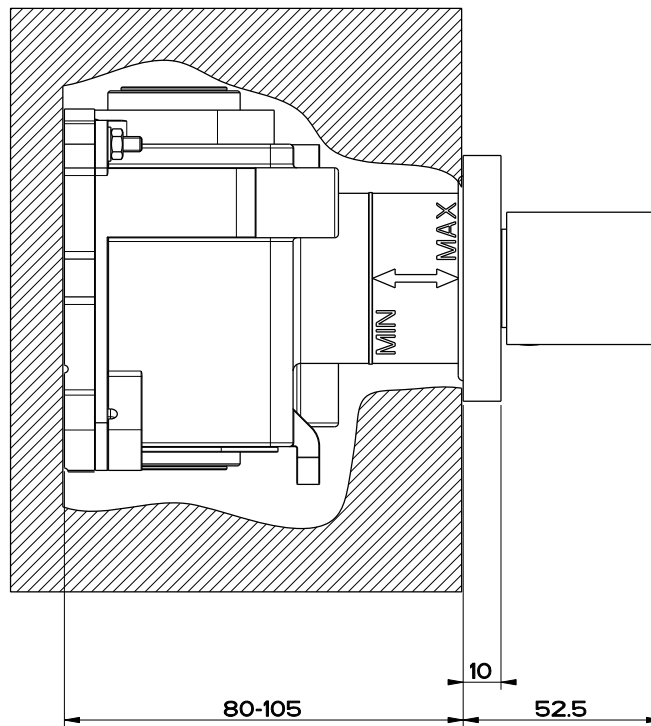

Vista da dietro

GESSI

Gessi S.p.A. Parco Gessi, 13037 Serravalle Sesia (Vercelli) Italy
Tel.0039 0163 454111 Fax.0039 0163 453150
www.gessi.com e-mail: gessi@gessi.it giugno 2011 copyright © GESSI S.p.A.

QUADRO 43283 + 43262

Rubinetto d'arresto

formato / size
A4

Rev.
0

codice cliente / client code
Standard

Il presente disegno a termine di legge non puo' essere reso pubblico o riprodotto senza l'autorizzazione scritta della GESSI S.p.A. - giugno 2011 copyright © GESSI S.p.A.