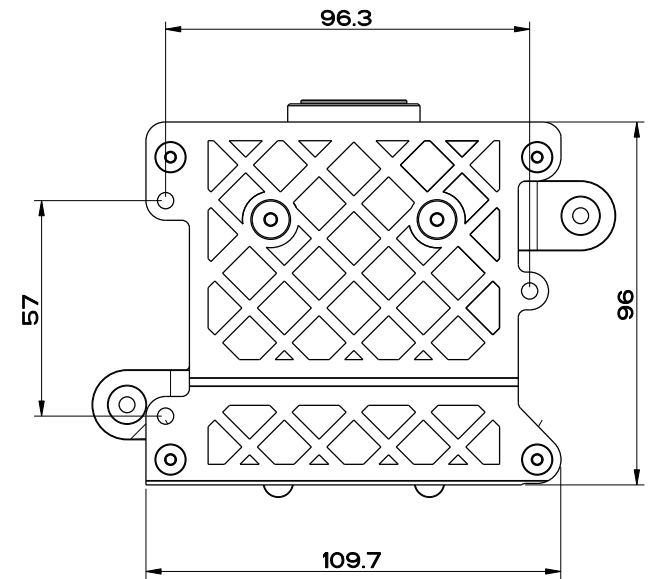

Vista da dietro

GESSI

Gessi S.p.A. Parco Gessi, 13037 Serravalle Sesia (Vercelli) Italy
Tel.0039 0163 454111 Fax.0039 0163 453150
www.gessi.com e-mail: gessi@gessi.it giugno 2011 copyright © GESSI S.p.A.

QUADRO 43283 + 43262

Rubinetto d'arresto

formato / size
A4

Rev.
0

codice cliente / client code
Standard

Il presente disegno a termine di legge non puo' essere reso pubblico o riprodotto senza l'autorizzazione scritta della GESSI S.p.A. - giugno 2011 copyright © GESSI S.p.A.