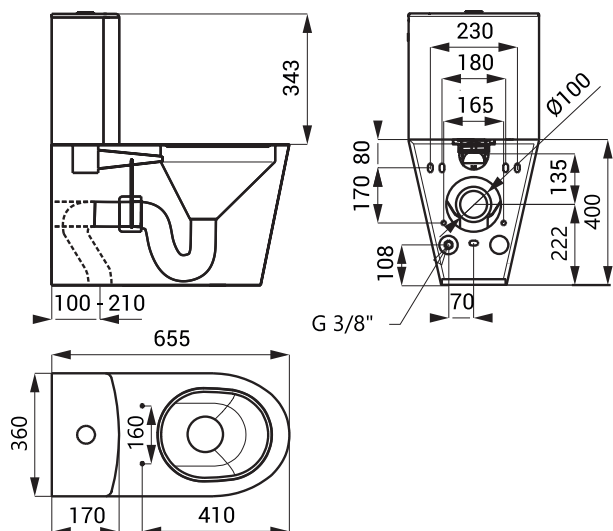

Нержавеющий унитаз с бачком SLWN 15

SLWN 15

Характеристики

- антивандальное исполнение
- удобное для установки в тюрьмах
- нержавеющий напольный унитаз с бачком, крепление на стену и на пол
- заклеенные отверстия для сиденья
- отходы в стену или в пол
- наполнен пенополиуретаном (повышенная шумоизоляция, улучшенная прочность)
- механический смыв 4/6 л
- монтаж через сервисный проём
- материал AISI - 304
- матовая поверхность

Размеры

Спецификация поставки

SLWN 15 - арт. № 94150 нержавеющий унитаз с бачком

Рекомендуемые принадлежности

SLZN 31C - арт. № 95313 чёрное пластмассовое сиденье (твёрдая пластмасса), нержавеющие петли