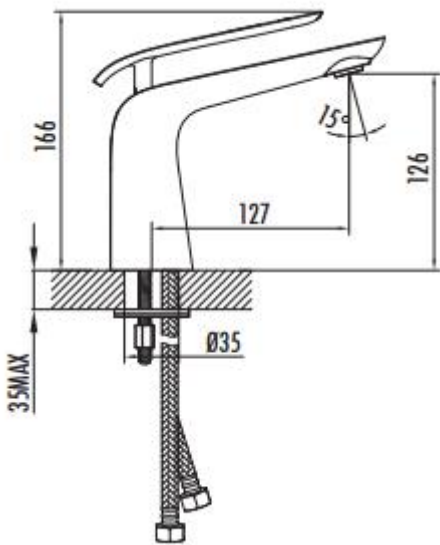

TEKNİK ÇİZİM

ÖZELLİKLER

SESSİZ SU AKIŞI
SAĞLAYAN PERLATÖR

%100 PİRİNÇ

KİREÇ TEMİZLEME
SİSTEMLİ PERLATÖR

KOLAY
DEĞİŞTİRİLEBİLİR
PERLATÖR

KOLAY
TEMİZLEME

Creavit önceden haber vermeksizin, ürünlerde ve teknik detaylarda değişiklik yapma hakkını saklı tutar. Renkler gerçekte olduğundan farklı görünebilir.

Kalite Yönetim Sistemi

Müşteri Memnuniyeti Belgesi

Çevre Yönetim Sistemi

İş Sağlığı ve Güvenliği Yönetim Sistemi

LGA

Alman Standartlarına Uygunluk Belgesi

kiwa

Hollanda Standartlarına Uygunluk Belgesi

GOST - R

Rusya Standartlarına Uygunluk Belgesi

UkrSEPRO

Ukrayna Standartlarına Uygunluk Belgesi

İsrail Standartlarına Uygunluk Belgesi

Nijerya Standartlarına Uygunluk Belgesi

Türk Standartlarına Uygunluk Belgesi