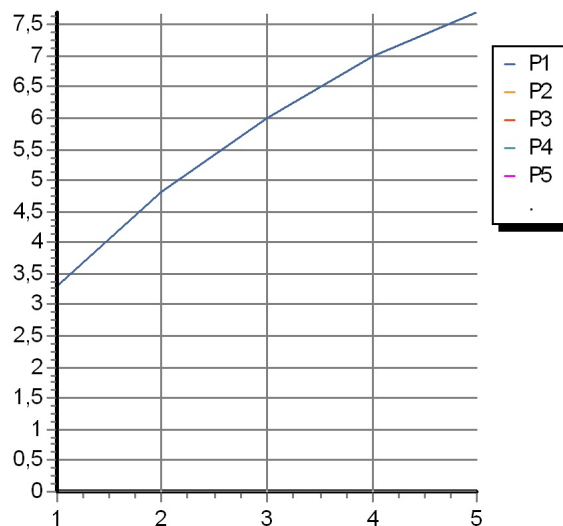

## SAVOIR

ZSA671.CN Portate / Flowrates (lt/min)

PRESSIONE PRESSURE	1 BAR	2 BAR	3 BAR	4 BAR	5 BAR
P1 LAVABO BASIN	3,3	4,8	6	7	7,7
P2					
P3					
P4					
P5					