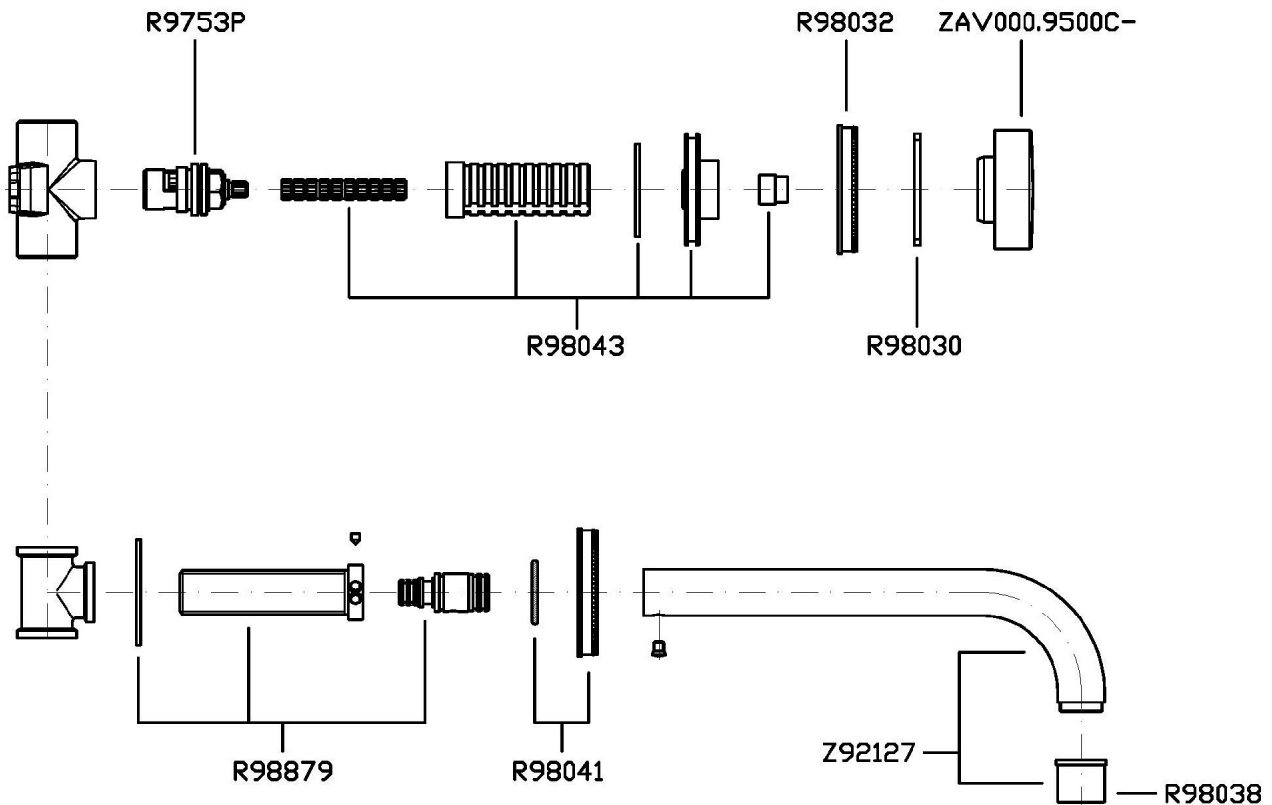

R99500

Parte incasso corpo unico, interasse 200 mm /  
Assembled built-in part, interaxe 200 mm.

R99504

Parte incasso con elementi liberi, distanza  
variabile / Built-in part, not assembled,  
variable distance.

## SAVOIR

ZSA671.CN

Disegno Complessivo / Overall Drawing

## SAVOIR

ZSA671.CN

Esplosi / Exploded

ZAV000.9500C- (MANIGLIA)
SOSTITUIRE C- CON IL TIPO DI FINITURA:
CC = CROMO
CW = CROMO / BIANCO LACCATO
CN = CROMO / NERO LACCATO
CR = CROMO / ROSSO LACCATO
CL = CROMO / BLU LACCATO
CV = CROMO / VERDE LACCATO

## SAVOIR

ZSA671.CN Pesì e Misure / Weights and Sizes

Peso ( Kg ) Weight ( lb )	2,35 ( Kg )	5,18 ( lb )
Volume test ( dc3 ) - ( in3 )	11,01 ( dc3 )	671,87 ( in3 )
h ( mm ) - ( in )	90,00 ( mm )	3,54 ( in )
L1 ( mm ) - ( in )	335,00 ( mm )	13,19 ( in )
L2 ( mm ) - ( in )	365,00 ( mm )	14,37 ( in )