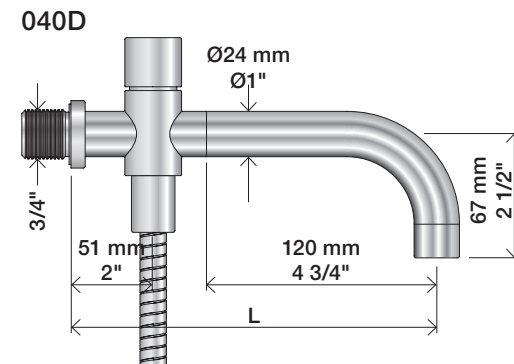

[www.vola.com](http://www.vola.com)

	L (mm)	L (Inch)
010(C)/100	100	4"
010(C)/130	130	5"
010(C)/160	160	6"
020(C)/200	200	7 3/4"
020(C)/225	225	8 3/4"
020(C)/260	260	10 1/4"
020(C)/300	300	11 3/4"

	L (mm)	L (Inch)
030/200	200	7 3/4"
030/250	250	9 3/4"
030/300	300	11 3/4"
030/350	350	13 3/4"

	L (mm)	L (Inch)
040	185	7 3/4"
040D	200	7 3/4"
040D/250	250	9 3/4"
040D/300	300	11 3/4"

1

010, 010C, 020, 020C, 030, 040, 040D

VR1020

12 mm

2

3

Ø19: 010, 020, 030, 040

VR1019 - Ø19

2.0 mm

Ø24: 010C, 020C, 040D

VR1024 - Ø24

2.0 mm

1/2"

Extension  
Verlängerung

Forlængerdele  
Förlängning

Verlængstukken  
Modification

T Min. 3 mm  
Max. 65 mm

Y Min. 48 mm  
Max. 110 mm

T	Y	VR2019 (Ø19) VR2119 (Ø24)
3 - 15 mm	110 - 98 mm	Std.
15 - 25 mm	98 - 88 mm	+10
25 - 35 mm	88 - 78 mm	+20
35 - 45 mm	78 - 68 mm	+30
45 - 55 mm	68 - 58 mm	+40
55 - 65 mm	58 - 48 mm	+50