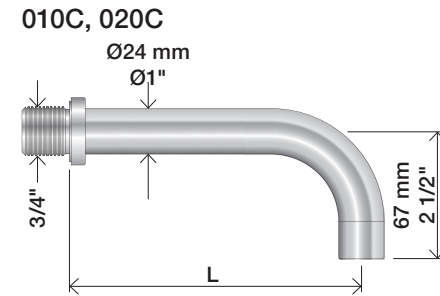

[www.vola.com](http://www.vola.com)

	L (mm)	L (Inch)
010(C)/100	100	4"
010(C)/130	130	5"
010(C)/160	160	6"
020(C)/200	200	7 3/4"
020(C)/225	225	8 3/4"
020(C)/260	260	10 1/4"
020(C)/300	300	11 3/4"

	L (mm)	L (Inch)
030/200	200	7 3/4"
030/250	250	9 3/4"
030/300	300	11 3/4"
030/350	350	13 3/4"

	L (mm)	L (Inch)
040	185	7 3/4"
040D	200	7 3/4"
040D/250	250	9 3/4"
040D/300	300	11 3/4"

1

010, 010C, 020, 020C, 030, 040, 040D

VR1020

12 mm

2

3

Ø19: 010, 020, 030, 040

VR1019 - Ø19

2.0 mm

Ø24: 010C, 020C, 040D

VR1024 - Ø24

2.0 mm

1/2"

Extension  
Verlängerung

Forlængerdele  
Förlängning

Verlængstukken  
Modification

T Min. 3 mm  
Max. 65 mm

Y Min. 48 mm  
Max. 110 mm

T	Y	VR2019 (Ø19) VR2119 (Ø24)
3 - 15 mm	110 - 98 mm	Std.
15 - 25 mm	98 - 88 mm	+10
25 - 35 mm	88 - 78 mm	+20
35 - 45 mm	78 - 68 mm	+30
45 - 55 mm	68 - 58 mm	+40
55 - 65 mm	58 - 48 mm	+50