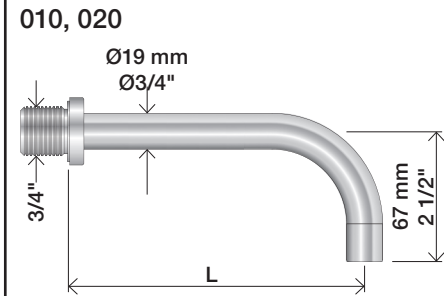

[www.vola.com](http://www.vola.com)

	L (mm)	L (Inch)
010(C)/100	100	4"
010(C)/130	130	5"
010(C)/160	160	6"
020(C)/200	200	7 3/4"
020(C)/225	225	8 3/4"
020(C)/260	260	10 1/4"
020(C)/300	300	11 3/4"

	L (mm)	L (Inch)
030/200	200	7 3/4"
030/250	250	9 3/4"
030/300	300	11 3/4"
030/350	350	13 3/4"

	L (mm)	L (Inch)
040	185	7 3/4"
040D	200	7 3/4"
040D/250	250	9 3/4"
040D/300	300	11 3/4"

1

010, 010C, 020, 020C, 030, 040, 040D

VR1020

12 mm

2

3

Ø19: 010, 020, 030, 040

VR1019 - Ø19

2.0 mm

Ø24: 010C, 020C, 040D

VR1024 - Ø24

2.0 mm

1/2"

Extension  
Verlängerung

Forlængerdele  
Förlängning

Verlængstukken  
Modification

T Min. 3 mm  
Max. 65 mm

Y Min. 48 mm  
Max. 110 mm

T	Y	VR2019 (Ø19) VR2119 (Ø24)
3 - 15 mm	110 - 98 mm	Std.
15 - 25 mm	98 - 88 mm	+10
25 - 35 mm	88 - 78 mm	+20
35 - 45 mm	78 - 68 mm	+30
45 - 55 mm	68 - 58 mm	+40
55 - 65 mm	58 - 48 mm	+50