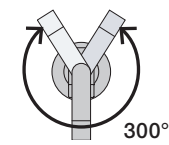

**VR161:**  
 VR161K: 7 l/min - 1.8 Gal/min  
 VR161D: 9 l/min - 2.5 Gal/min  
 VR161F: 14 l/min - 3.7 Gal/min

For more water saving possibilities please see:  
 Weitere Wassersparmöglichkeiten finden Sie auf:  
 For flere vandbesparende muligheder se venligst:  
 För mer vattenbesparande möjligheter hänvisas till:  
 Voor meer waterbesparende mogelijkheden zie:  
 Pour plus d'informations sur les options : économie d'eau, voir le site:

[www.vola.com](http://www.vola.com)

	L (mm)	L (Inch)
010(C)/100	100	4"
010(C)/130	130	5"
010(C)/160	160	6"
020(C)/200	200	7 3/4"
020(C)/225	225	8 3/4"
020(C)/260	260	10 1/4"
020(C)/300	300	11 3/4"

	L (mm)	L (Inch)
030/200	200	7 3/4"
030/250	250	9 3/4"
030/300	300	11 3/4"
030/350	350	13 3/4"

	L (mm)	L (Inch)
040	185	7 3/4"
040D	200	7 3/4"
040D/250	250	9 3/4"
040D/300	300	11 3/4"

1

010, 010C, 020, 020C, 030, 040, 040D

VR1020

12 mm

2

3

Ø19: 010, 020, 030, 040