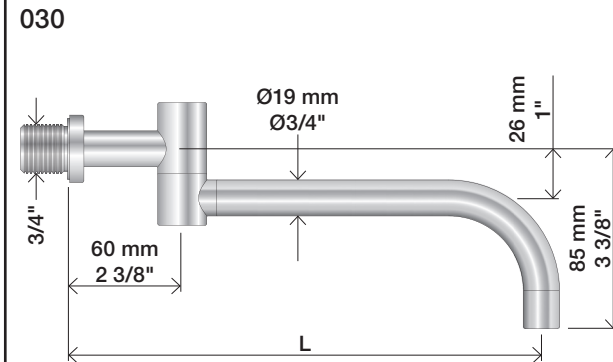

[www.vola.com](http://www.vola.com)

	L (mm)	L (Inch)
010(C)/100	100	4"
010(C)/130	130	5"
010(C)/160	160	6"
020(C)/200	200	7 3/4"
020(C)/225	225	8 3/4"
020(C)/260	260	10 1/4"
020(C)/300	300	11 3/4"

	L (mm)	L (Inch)
030/200	200	7 3/4"
030/250	250	9 3/4"
030/300	300	11 3/4"
030/350	350	13 3/4"

	L (mm)	L (Inch)
040	185	7 3/4"
040D	200	7 3/4"
040D/250	250	9 3/4"
040D/300	300	11 3/4"

1

010, 010C, 020, 020C, 030, 040, 040D

VR1020

12 mm

2

3

Ø19: 010, 020, 030, 040

VR1019 - Ø19

2.0 mm

Ø24: 010C, 020C, 040D

VR1024 - Ø24

2.0 mm

1/2"

Extension  
Verlängerung

Forlængerdele  
Förlängning

Verlængstukken  
Modification

T Min. 3 mm  
Max. 65 mm

Y Min. 48 mm  
Max. 110 mm

T	Y	VR2019 (Ø19) VR2119 (Ø24)
3 - 15 mm	110 - 98 mm	Std.
15 - 25 mm	98 - 88 mm	+10
25 - 35 mm	88 - 78 mm	+20
35 - 45 mm	78 - 68 mm	+30
45 - 55 mm	68 - 58 mm	+40
55 - 65 mm	58 - 48 mm	+50