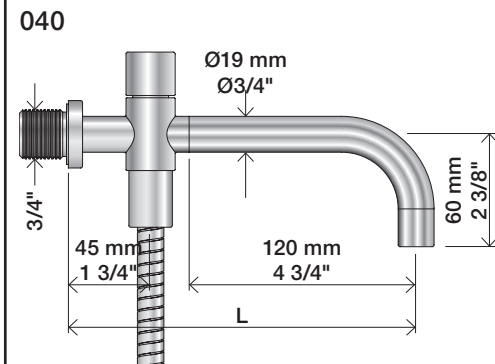

[www.vola.com](http://www.vola.com)

	L (mm)	L (Inch)
010(C)/100	100	4"
010(C)/130	130	5"
010(C)/160	160	6"
020(C)/200	200	7 3/4"
020(C)/225	225	8 3/4"
020(C)/260	260	10 1/4"
020(C)/300	300	11 3/4"

	L (mm)	L (Inch)
030/200	200	7 3/4"
030/250	250	9 3/4"
030/300	300	11 3/4"
030/350	350	13 3/4"

	L (mm)	L (Inch)
040	185	7 3/4"
040D	200	7 3/4"
040D/250	250	9 3/4"
040D/300	300	11 3/4"

1

010, 010C, 020, 020C, 030, 040, 040D

VR1020

12 mm

2

3

Ø19: 010, 020, 030, 040

VR1019 - Ø19

2.0 mm

Ø24: 010C, 020C, 040D

VR1024 - Ø24

2.0 mm

1/2"

Extension  
Verlängerung

Forlængerdele  
Förlängning

Verlængstukken  
Modification

T Min. 3 mm  
Max. 65 mm

Y Min. 48 mm  
Max. 110 mm

T	Y	VR2019 (Ø19) VR2119 (Ø24)
3 - 15 mm	110 - 98 mm	Std.
15 - 25 mm	98 - 88 mm	+10
25 - 35 mm	88 - 78 mm	+20
35 - 45 mm	78 - 68 mm	+30
45 - 55 mm	68 - 58 mm	+40
55 - 65 mm	58 - 48 mm	+50