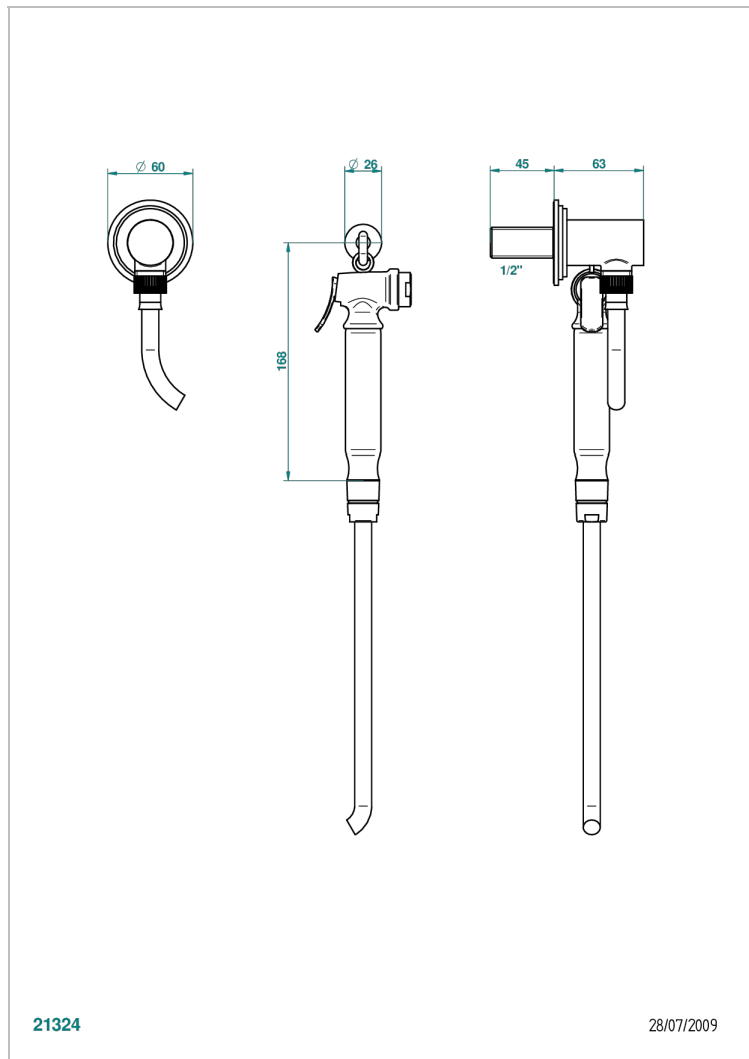

G2T-5840/7

Душ гигиенический: 1.25 м шланг, крючок, вывод для душа и лейка с клапаном (возможны только следующие покрытия A02, B01,C01, D03, E02, F01, G01,G02)

21324

28/07/2009

ХАРАКТЕРИСТИКИ

- Faubourg metal
- Душ гигиенический: 1.25 м шланг, крючок, вывод для душа и лейка с клапаном (возможны только следующие покрытия A02, B01,C01, D03, E02, F01, G01,G02)

ТЕХНИЧЕСКИЕ ХАРАКТЕРИСТИКИ

- Recommandé : 3 bars (max. 5 bars) - Advised : 43,5 psi (max. 72 psi)
- 9,5 l/min à 3 bars (2.5 gpm at 43.5 psi)

ДОСТУПНЫЕ ВАРИАНТЫ ПОКРЫТИЙ

- Золото - F01
- Матовый никель - C01
- Никель - B01
- Хром - A02
- Хром/золото - G02