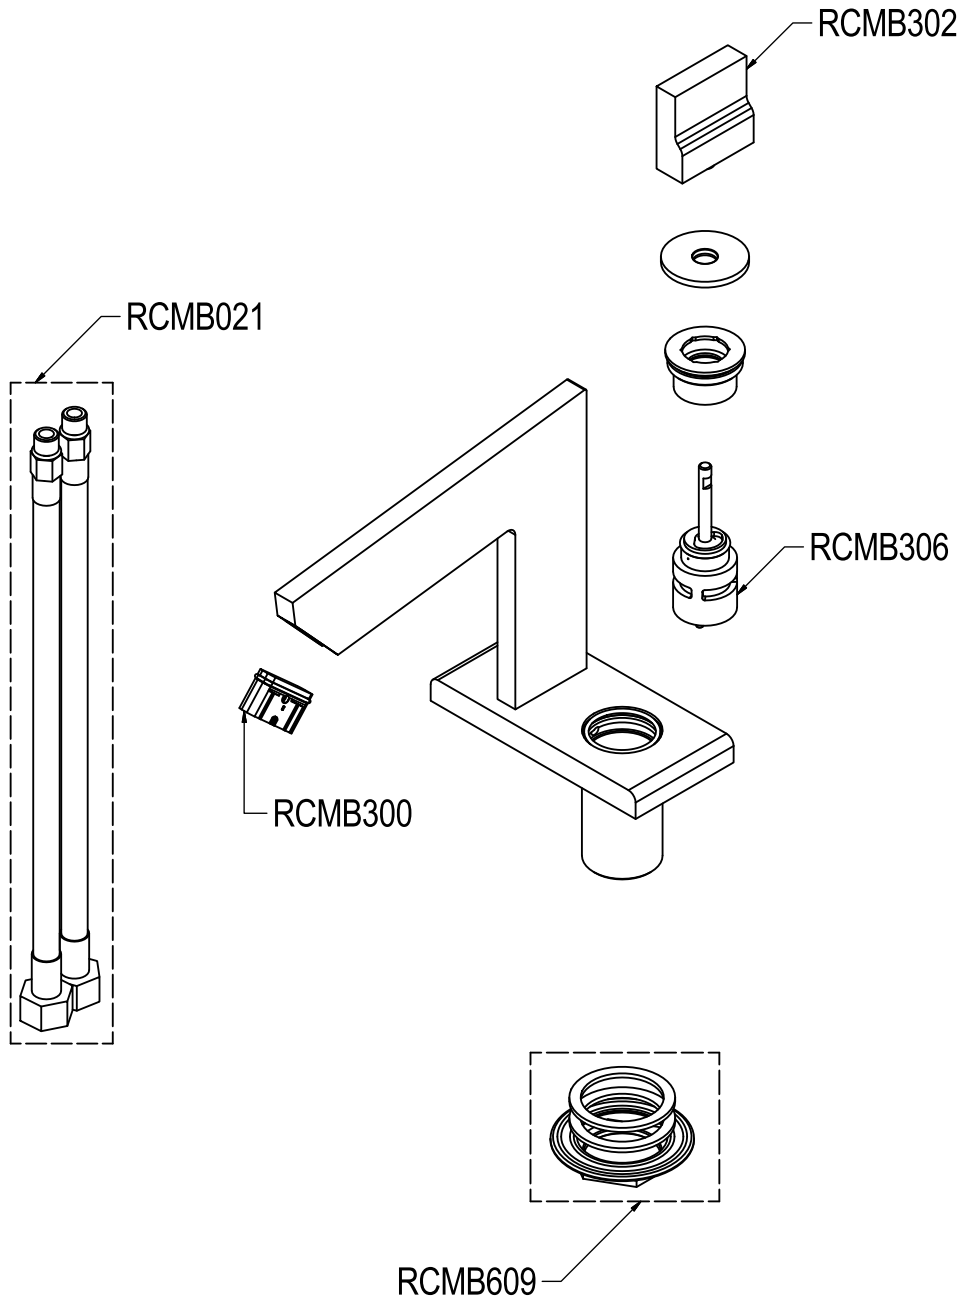

# SCHEDA TECNICA / TECHNICAL DATA

RUBINETTERIE RITMONIO S.R.L. si riserva tutti i diritti connessi con il presente documento e con l'oggetto o la materia ivi rappresentati con divieto di riprodurlo, utilizzarlo o renderlo accessibile a terzi in assenza di previa autorizzazione. Disegno CAD non modificabile a mano

SERIE	TETRIS	CODICE	P0BA5025	DATA EMISSIONE	14/05/19
DENOMINAZIONE	Miscelatore monocomando per bidet Single lever bidet mixer			REVISIONE	/
					/