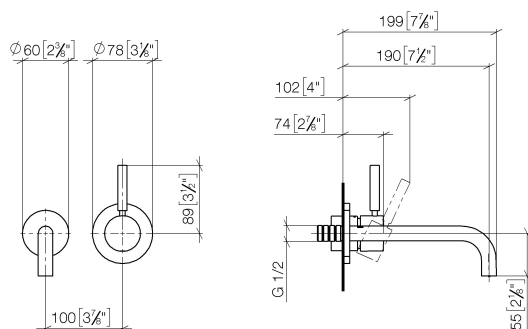

Умывальник - Meta

Смеситель для умывальника однорычажный настенный с отдельными розетками -
 Артикульный номер: 36 862 660-06

- вариант излива с радиусом наклона 90 °
- вылет 190 мм
- неподвижный излив
- круглая обогащенная воздухом струя
- диаметр отверстия под излив 37 мм
- диаметр отверстия, однорычажный смеситель 57 мм
- розетка для излива Ø 55 мм
- розетка для смесителя Ø 78 мм
- расход макс. 5,7 л/мин
- не содержит свинца
- Группа смесителей согл. DIN 4109: 1
- (ADA)

платина матовая

Для данного артикула требуются комплектующие.

размерный чертеж

mm [inches]

Все величины в мм / дюймах = мм x 0,0394