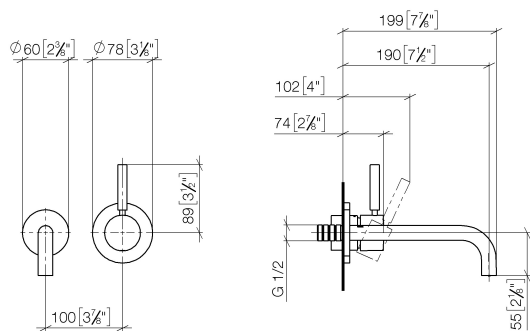

Умывальник - Meta

Смеситель для умывальника однорычажный настенный с отдельными розетками -

Артикульный номер: 36 862 660-06

- вариант излива с радиусом наклона 90 °
- вылет 190 мм
- неподвижный излив
- круглая обогащенная воздухом струя
- диаметр отверстия под излив 37 мм
- диаметр отверстия, однорычажный смеситель 57 мм
- розетка для излива Ø 55 мм
- розетка для смесителя Ø 78 мм
- расход макс. 5,7 л/мин
- не содержит свинца
- Группа смесителей согл. DIN 4109: 1
- (ADA)

платина матовая

Для данного артикула требуются комплектующие.

Умывальник - Meta

Смеситель для умывальника однорычажный настенный с отдельными розетками -

Артикульный номер: 36 862 660-06

размерный чертёж

mm [inches]

Все величины в мм / дюймах = мм x 0,0394

график расхода

Умывальник - Meta

Смеситель для умывальника однорычажный настенный с отдельными розетками -

Артикульный номер: 36 862 660-06

Спецификация запасных частей

№	Артикульный №	Наименование	Расходуемое кол-во
1	09 24 03 072 10 90	Удлинение 1/2" x 20 мм -	1
2	09 24 03 280 90	Подключение Ø 50 x 40 мм -	1
3	09 31 11 112 90	Крепление M5 x 6 мм -	1
4	90 28 22 351 00-06		1
5	90 20 66 007 00-06		1
6	09 11 02 288-06		1
7	90 27 62 011 00-06	Покрытие Ø 78 x Ø 45,7 x 9 мм - платина матовая	1
8	90 15 05 064 01 90		1
9	09 30 09 064 90	Монтажный ключ 10 Nm -	1