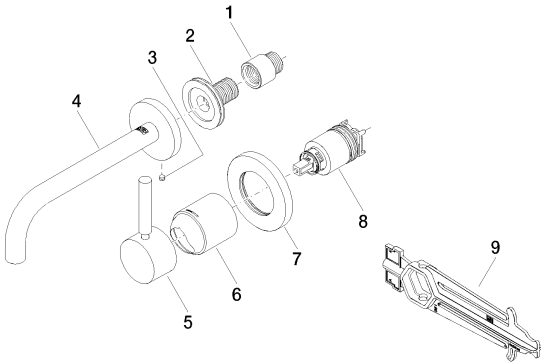

35 860 970 90

смеситель настенный  
однорычажный скрытого  
монтажа смеситель справа

Умывальник - Meta

Смеситель для умывальника однорычажный настенный с отдельными розетками -

Артикульный номер: 36 862 660-06

Спецификация запасных частей

№	Артикульный №	Наименование	Расходуемое кол-во
1	09 24 03 072 10 90	Удлинение 1/2" x 20 мм -	1
2	09 24 03 280 90	Подключение Ø 50 x 40 мм -	1
3	09 31 11 112 90	Крепление M5 x 6 мм -	1
4	90 28 22 351 00-06		1
5	90 20 66 007 00-06		1
6	09 11 02 288-06		1
7	90 27 62 011 00-06	Покрытие Ø 78 x Ø 45,7 x 9 мм - платина матовая	1
8	90 15 05 064 01 90		1
9	09 30 09 064 90	Монтажный ключ 10 Nm -	1