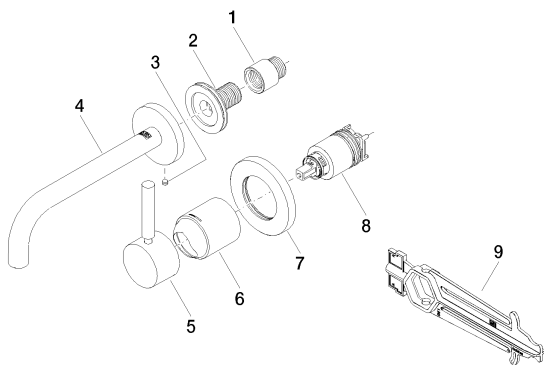

Умывальник - Meta

Смеситель для умывальника однорычажный настенный с отдельными розетками -

Артикульный номер: 36 862 660-06

Спецификация запасных частей

№	Артикульный №	Наименование	Расходуемое кол-во
1	09 24 03 072 10 90	Удлинение 1/2" x 20 мм -	1
2	09 24 03 280 90	Подключение Ø 50 x 40 мм -	1
3	09 31 11 112 90	Крепление M5 x 6 мм -	1
4	90 28 22 351 00-06		1
5	90 20 66 007 00-06		1
6	09 11 02 288-06		1
7	90 27 62 011 00-06	Покрытие Ø 78 x Ø 45,7 x 9 мм - платина матовая	1
8	90 15 05 064 01 90		1
9	09 30 09 064 90	Монтажный ключ 10 Nm -	1