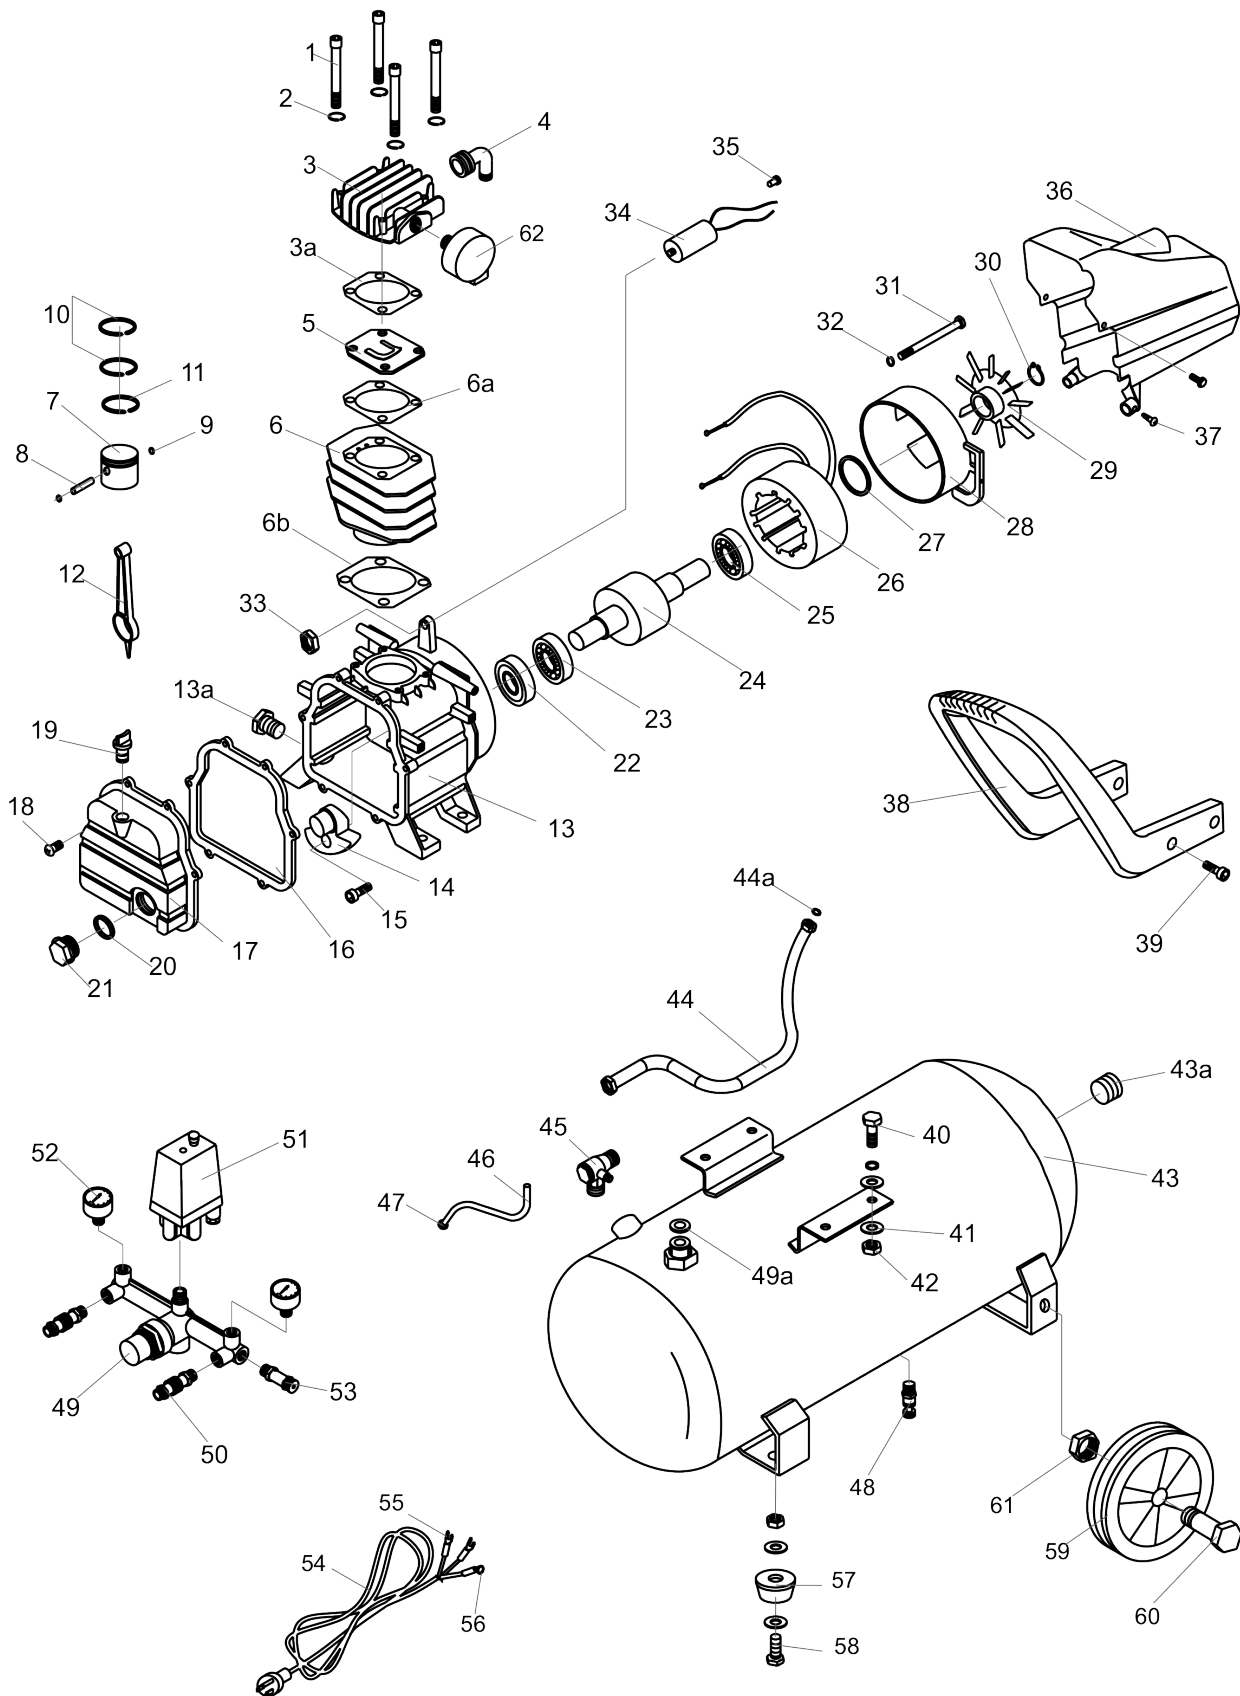

Компрессор масляный коксиальный «Калибр КМК-1600/50У»

Компрессор масляный коксиальный
«Калибр КМК-1600/50У»

Поз.	Наименование	Артикул	Поз.	Наименование	Артикул
1	Болт М8*100	КМК1600/50У(ZD).01	30	Кольцо стопорное Ф14	КМК1600/50У(ZD).30
2	Шайба 8	КМК1600/50У(ZD).02	31	Болт М5*80	КМК1600/50У(ZD).31
3	Крышка цилиндра	КМК1600/50У(ZD).03	32	Шайба пружинная	КМК1600/50У(ZD).32
3а	Прокладка крышки цилиндра	КМК1600/50У(ZD).03а	33	Гайка М8	КМК1600/50У(ZD).33
4	Штуцер угловой	КМК1600/50У(ZD).04	34	Конденсатор 35 мкФ /220В (винт, провода)	У04413
5	Плата клапана	КМК1600/50У(ZD).05	35	Колпачок кабельный	КМК1600/50У(ZD).35
5а	Клапан выпускной (бумеранг)	КМК; КМ	36	Кожух защитный	У04418
6	Цилиндр Ф42*64.5	КМК1600/50У(ZD).06	37	Винт М5*10	КМК1600/50У(ZD).37
6а	Прокладка платы клапана	КМК1600/50У(ZD).06а	38	Рукоятка	КМК1600/50У(ZD).38
6б	Прокладка цилиндра	КМК1600/50У(ZD).06б	39	Болт М5*8	КМК1600/50У(ZD).39
7	Поршень Ф42	КМК1600/50У(ZD).07	40	Болт М8*25	КМК1600/50У(ZD).40
8	Палец Ф12*38	У04406	41	Шайба Ф8	КМК1600/50У(ZD).41
9	Кольцо запорное поршня Ф12	КМК1600/50У(ZD).09	42	Гайка М8	КМК1600/50У(ZD).42
10	Кольцо компрессионное Ф42	КМК1600/50У(ZD).10	43	Ресивер 50л	КМК1600/50У(ZD).43
11	Кольцо маслосъёмное Ф42	КМК1600/50У(ZD).11	44	Трубка выходная	КМК1600/50У(ZD).44
12	Шатун Ф12*Ф20-94	КМК1600/50У(ZD).12	45	Клапан обратный G1/2*G3/8	КМК1600/50У(ZD).45
13	Картер	КМК1600/50У(ZD).13	46	Трубка контрольная	КМК1600/50У(ZD).46
13а	Болт М12*16	КМК1600/50У(ZD).13а	47	Гайка трубки контрольной	КМК1600/50У(ZD).47
14	Кривошип Ф20*20*17.5	КМК1600/50У(ZD).14	48	Пробка сливная G1/4	У03728
15	Болт М8*20	КМК1600/50У(ZD).15	49	Коллектор в сборе (с редуктором)	У00104
16	Прокладка крышки картера	У05640	50	Кран отбора воздуха / Штуцер выходной	У00107 / У01779
17	Крышка картера	У05641	51	Реле давления	У00102
18	Болт М5*16	КМК1600/50У(ZD).18	52	Манометр 12 бар (мал)	У00108 / У04404
19	Пробка вентиляционная	У04407	53	Клапан предохранительный 8.8МПа	У00103
20	Прокладка маслоуказателя	У04405	54	Кабель питания с вилкой 3*1мм ² 1,5м	КМК1600/50У(ZD).54
21	Окно маслоуказателя G1/2		55	Наконечник кабельный	КМК1600/50У(ZD).55
22	Сальник резиновый 20*40*7	У00146	56	Наконечник кабельный	КМК1600/50У(ZD).56
23	Подшипник 6204	У00028	57	Ножка (рез.)	У05648
24	Якорь	КМК1600/50У(ZD).24	58	Болт М8*20	КМК1600/50У(ZD).58
25	Подшипник 6202	У00023	59	Колесо	КМК1600/50У(ZD).59
26	Статор	КМК1600/50У(ZD).26	60	Болт-ось Ф12*35-М10*15	КМК1600/50У(ZD).60
27	Кольцо волнистое	КМК1600/50У(ZD).27	61	Гайка М10	КМК1600/50У(ZD).61
28	Крышка двигателя (задняя)	У04403	62	Фильтр воздушный G3/8	У04412
29	Крыльчатка	КМК1600/50У(ZD).29			