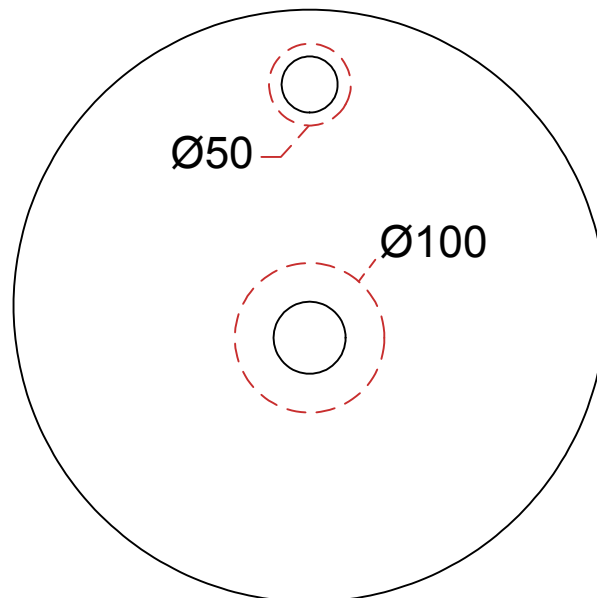

Lavabo Ring cm 37
Ring Washbasin cm 37

Cod. RILAV

Perimetro lavabo
Washbasin perimeter

Dimensione del foro consigliato per il piano d'appoggio
Recommended size of hole for the top