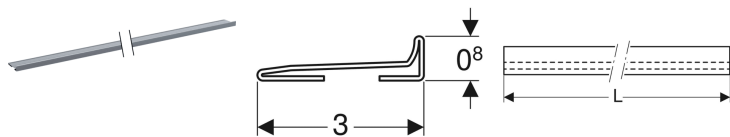

Профиль-коллектор Geberit для внутрстенного трапа для душевой системы

Образец

Цели применения

- Для отвода душевой воды в стеновой водоотвод Geberit для душа
- Для установки в тонкий фартук

Характеристики

- Возможность укорачивания до любой длины

- Удобное техобслуживание и очистка

Технические характеристики

Материал | Нержавеющая сталь

Объем поставки

- 2 заглушки вставные

Арт. №	Цвет / поверхность	L
154.340.FW.1	Сталь нержавеющая матированная	115 см
154.341.FW.1	Сталь нержавеющая матированная	150 см