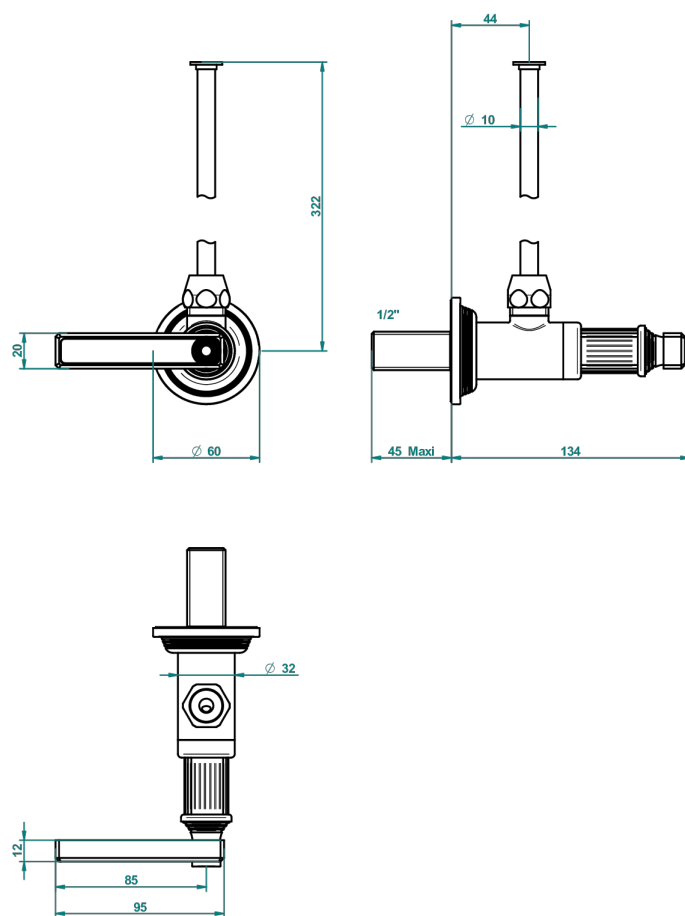

GRAND CENTRAL С РУЧКАМИ-РУКОЯТКАМИ С БЕЛЫМ ОНИКСОМ

THG[®]
PARIS

U9S-181/S

Кран запорный 1/2" стильный регулируемый с 30 см трубкой

62876

13/03/2017

ХАРАКТЕРИСТИКИ

- Grand central с ручками-рукоятками с белым ониксом
- Кран запорный 1/2" стильный регулируемый с 30 см трубкой