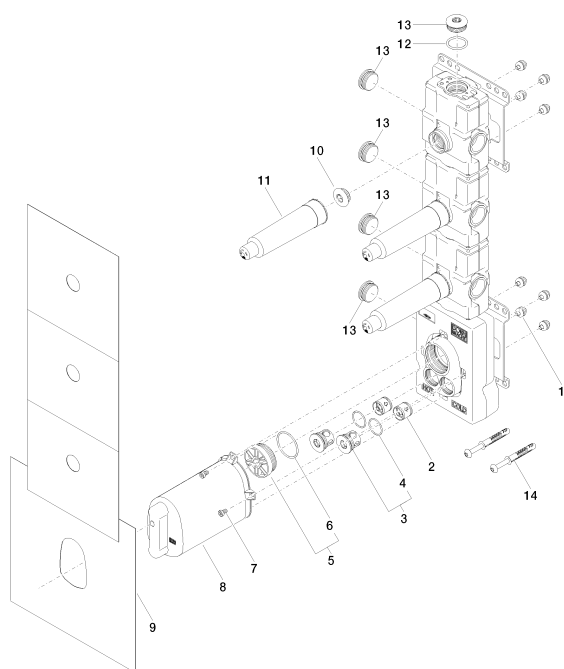

Душ - продукты скрытого монтажа

xTOOL термостатный модуль скрытого монтажа с 3 вентилями 3/4" -

Артикульный номер: 35 531 970 90

### Спецификация запасных частей

| №  | Артикульный №      | Наименование   | Расходуемое кол-во |
|----|--------------------|--|--------------------|
| 1  | 90 23 01 091 00 90 |  | 8                  |
| 2  | 09 23 01 045 90    | Back-flow preventer Ø 20 x 18 мм, without limitation - | 2                  |
| 3  | 04 21 34 077 00 90 | Донный клапан Ø 27 x 23 мм -                           | 2                  |
| 4  | 09 14 10 098 90    | O-Ring 22,0 x 1,6 мм -                                 | 2                  |
| 5  | 04 31 20 100 00 90 | Донный клапан M42 x 1,5 -                              | 1                  |
| 6  | 09 14 10 111 90    | O-Ring 36,0 x 2,0 мм -                                 | 1                  |
| 7  | 09 30 30 112 90    | Крепление M5 x 8 мм -                                  | 4                  |
| 8  | 04 21 02 174 00 90 |  | 1                  |
| 9  | 04 14 03 073 03 90 | Прокладка -  | 1                  |
| 10 | 04 31 20 006 00 90 | Донный клапан 1/2" -                                   | 3                  |
| 11 | 09 21 02 173 90    |  | 3                  |
| 12 | 09 14 10 009 90    | O-Ring NBR 70 24,0 x 2,5 мм -                          | 1                  |
| 13 | 09 31 20 003 90    | Донный клапан 3/4" -                                   | 5                  |
| 14 | 04 30 31 054 00 90 |  | 2                  |