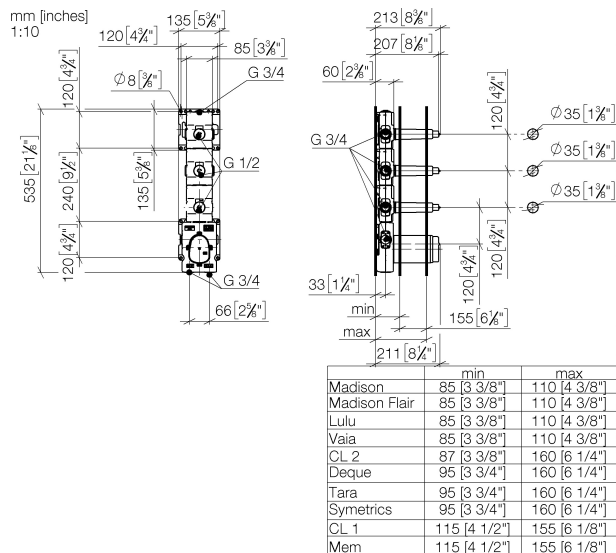

Душ - продукты скрытого монтажа
xTOOL термостатный модуль скрытого монтажа с 3 вентилями 3/4" -
 Артикульный номер: 35 531 970 90

- латунь, неэтилированная устойчивая к обесцинкованию
- 2x предохранителя от обратного потока
- 2x присоединение – внутренняя резьба 3/4" (холодная/горячая), DN 15
- 1x отвод - внутренняя резьба 3/4" для дополнительных вентиляей
- 3x отвод влево/вправо на выбор - внутренняя резьба 3/4"
- 4x необработанный защитный кожух
- 4x защитная манжета от проникновения воды
- звукоизоляция
- расстояние между осями 120 мм
- подходит для xGRID (при использовании монтажной шины + 12 мм к глубине монтажа)
- Данный продукт можно комбинировать с шинами xGrid. Дальнейшую информацию см. на стр. ZZZ.

размерный чертеж

Все величины в мм / дюймах = мм x 0,0394