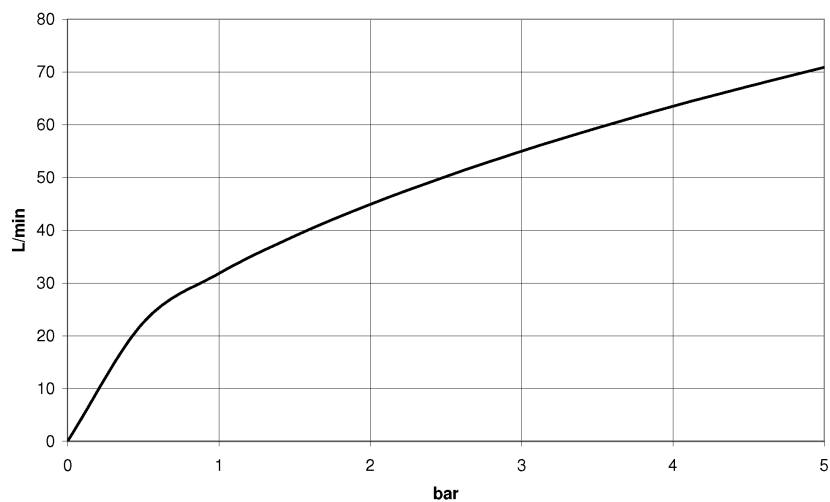

Душ - продукты скрытого монтажа  
xTOOL термостатный модуль скрытого монтажа с 3 вентилями 3/4" -  
Артикульный номер: 35 531 970 90

график расхода

Душ - продукты скрытого монтажа

xTOOL термостатный модуль скрытого монтажа с 3 вентилями 3/4" -

Артикульный номер: 35 531 970 90

12 177 970 90

Удлинение 28 мм -

12 178 970 90

Удлинение 46 мм -

12 012 970 90

Защита от утечки 3/4" -