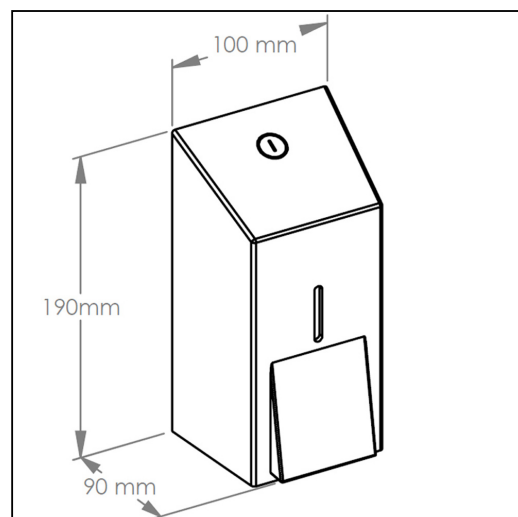

Dozownik mydła w płynie MERIDA STELLA MINI, pojemno zbiornika 400 ml, stal matowa

symbol: DSM102

- pojemno zbiornika 400 ml
- mydło uzupełniane z kanistra
- łatwo wyjmowana pompka i zbiornik na mydło w celu umycia
- wykonany ze stali nierdzewnej szczotkowanej (matowej)
- łączenia boków spawane i szlifowane
- niewidoczne zawiasy
- zabezpieczony trwałym stalowym zamkiem b benkowym
- zamek zlicowany z powierzchni urz dzenia
- zamykany na kluczyk

Mydła w płynie

M2B, M2C, M2N, M2R, M3T, M3ZA, M3Z, M3X, M4A, M4, M8A, M8, M5, M6A, M6, M7L, M7S, M7B

Parametry

wysoko	19 cm
szeroko	10 cm
gł boko	9 cm
pojemno zbiornika	400 ml