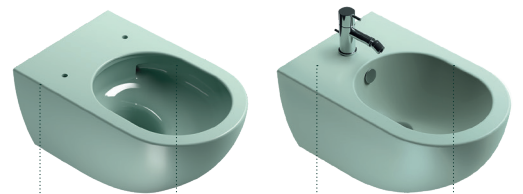

L'ÉMAIL ANTIBACTÉRIEN NOVATEUR SUR TOUTE LA CÉRAMIQUE

IT È un potenziamento dello smalto Cataglaze che, oltre a ridurre il deposito di calcare facilitando la pulizia dei sanitari ceramici, svolge una potente azione antimicrobica in grado di contrastare germi e batteri. L'efficacia della nuova formula è garantita dalla presenza nell'impasto di ioni d'argento e di titanio. L'azione antibatterica è certificata ISO 22196 con efficacia del 99,99%.

EN It is an improvement of Cataglaze glazing system; besides being more resistant to limescale and therefore easier to clean, it has a powerful antimicrobial action able to kill germs and bacteria. The effectiveness of the new formula is guaranteed by the presence in the mix of silver and titanium ions. The antibacterial action is ISO 22196 certified and it is 99.99% effective.

FR Il s'agit d'un renforcement de l'émail Cataglaze qui, en plus de réduire le dépôt de calcaire et donc faciliter le nettoyage des sanitaires en céramique, exerce une action antimicrobienne puissante en mesure de contraster les germes et les bactéries. L'efficacité de la nouvelle formule est garantie par la présence, dans le mélange, d'ions d'argent et de titane. L'action antibactérienne est certifiée ISO 22196 avec une efficacité de 99,99%.

Silver Titanium
Protezione antibatterica
Silver Titanium
Antibacterial protection
Silver Titanium
Protection antibactérienne

99,99%

Smalto satinato
Satin glaze

Smalto lucido
Glossy glaze

Smalto satinato
Satin glaze

Smalto satinato
Satin glaze