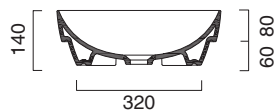

Tutti i diritti sulla presente scheda appartengono a Ceramica Catalano S.p.A. in via esclusiva. È vietata la copia, la pubblicazione, la distribuzione o la riproduzione (anche parziale), se non autorizzata per iscritto.
All rights in the present form belong exclusively to Ceramica Catalano S.p.A. It is strictly forbidden to copy, publish, distribute or reproduce it (including any partial reproduction), without prior written permission.