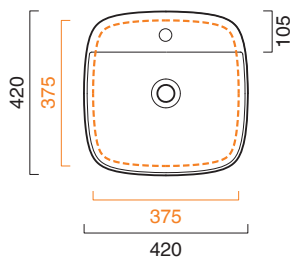

Tutti i diritti sulla presente scheda appartengono a Ceramica Catalano S.p.A. in via esclusiva. È vietata la copia, la pubblicazione, la distribuzione o la riproduzione (anche parziale), se non autorizzata per iscritto.
All rights in the present form belong exclusively to Ceramica Catalano S.p.A. It is strictly forbidden to copy, publish, distribute or reproduce it (including any partial reproduction), without prior written permission.