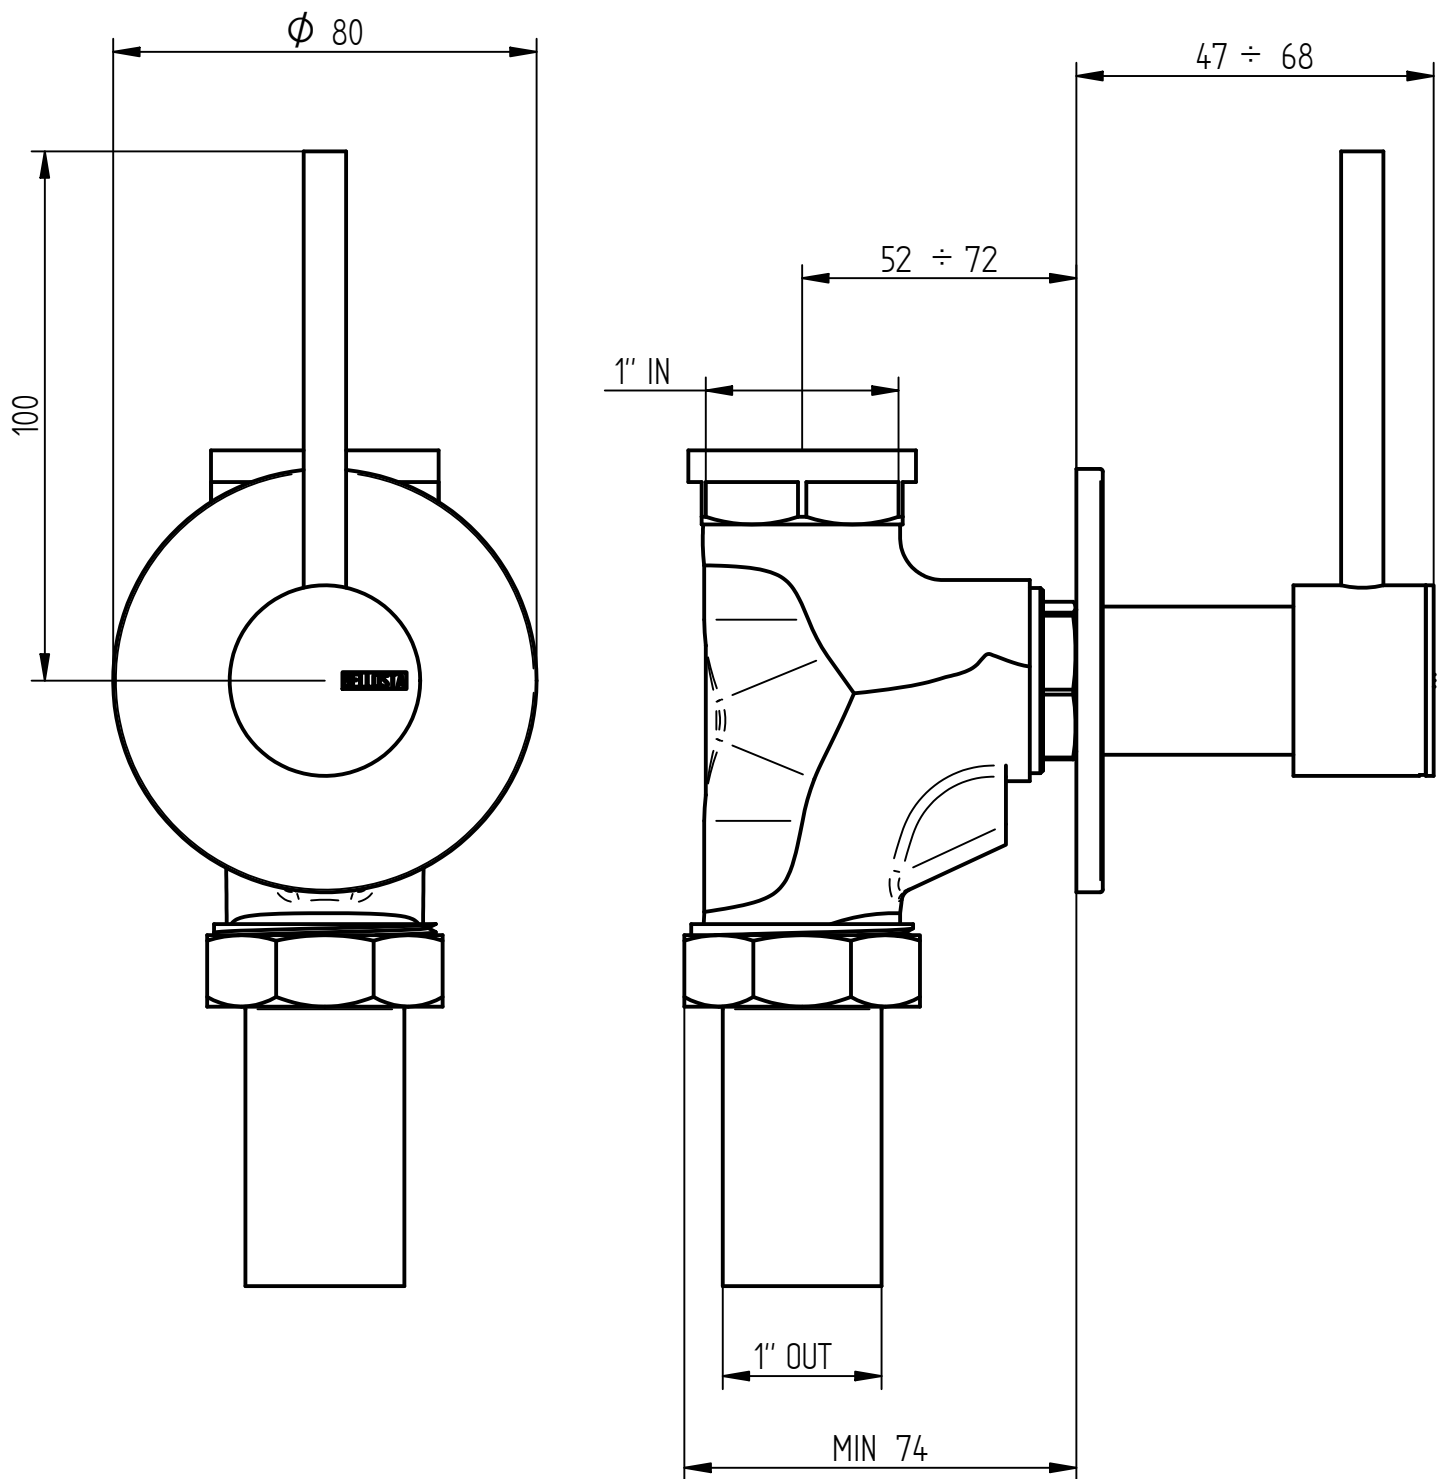

rubinetti d'autore  
made in Italy

**Articolo**

**4440/E + 884053**

**Descrizione**

Passo rapido 3/4"

**BELLOSTA**  
rubinetterie

rubinetti d'autore  
made in Italy

**Articolo**

**4440/E + 884054**

**Descrizione**

Passo rapido 1"