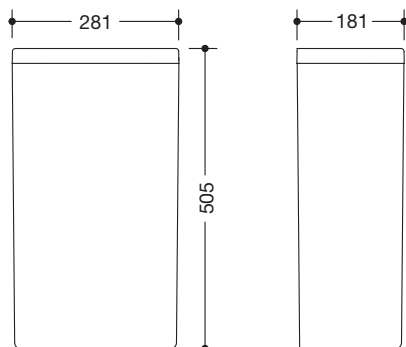

Papierabfallbehälter 477.05.20198

- rechteckig geformter Behälter mit großen Radien
- dient als Abfallbehälter für benutzte Papierhandtücher
- Fassungsvermögen ca. 25 l
- unsichtbare, integrierte Beutelhalterung
- 281 mm breit, 505 mm hoch und 181 mm tief
- zur Wandmontage
- Korpus aus hochglänzendem Polyamid in der HEWI Farbe 98 (Signalweiß)
- Rahmenelement / Einwurföffnung aus hochglänzendem Polyamid nach HEWI Farbtabelle
- inklusive korrosionsfreiem HEWI Befestigungsmaterial

Abmessungen in mm

Basisfarbe

98

Polyamid

Applikationen, Elemente, Einsätze

Polyamid

Technische Änderungen vorbehalten, 25.04.2022

HEWI Heinrich Wilke GmbH
Postfach 1260
D-34442 Bad Arolsen