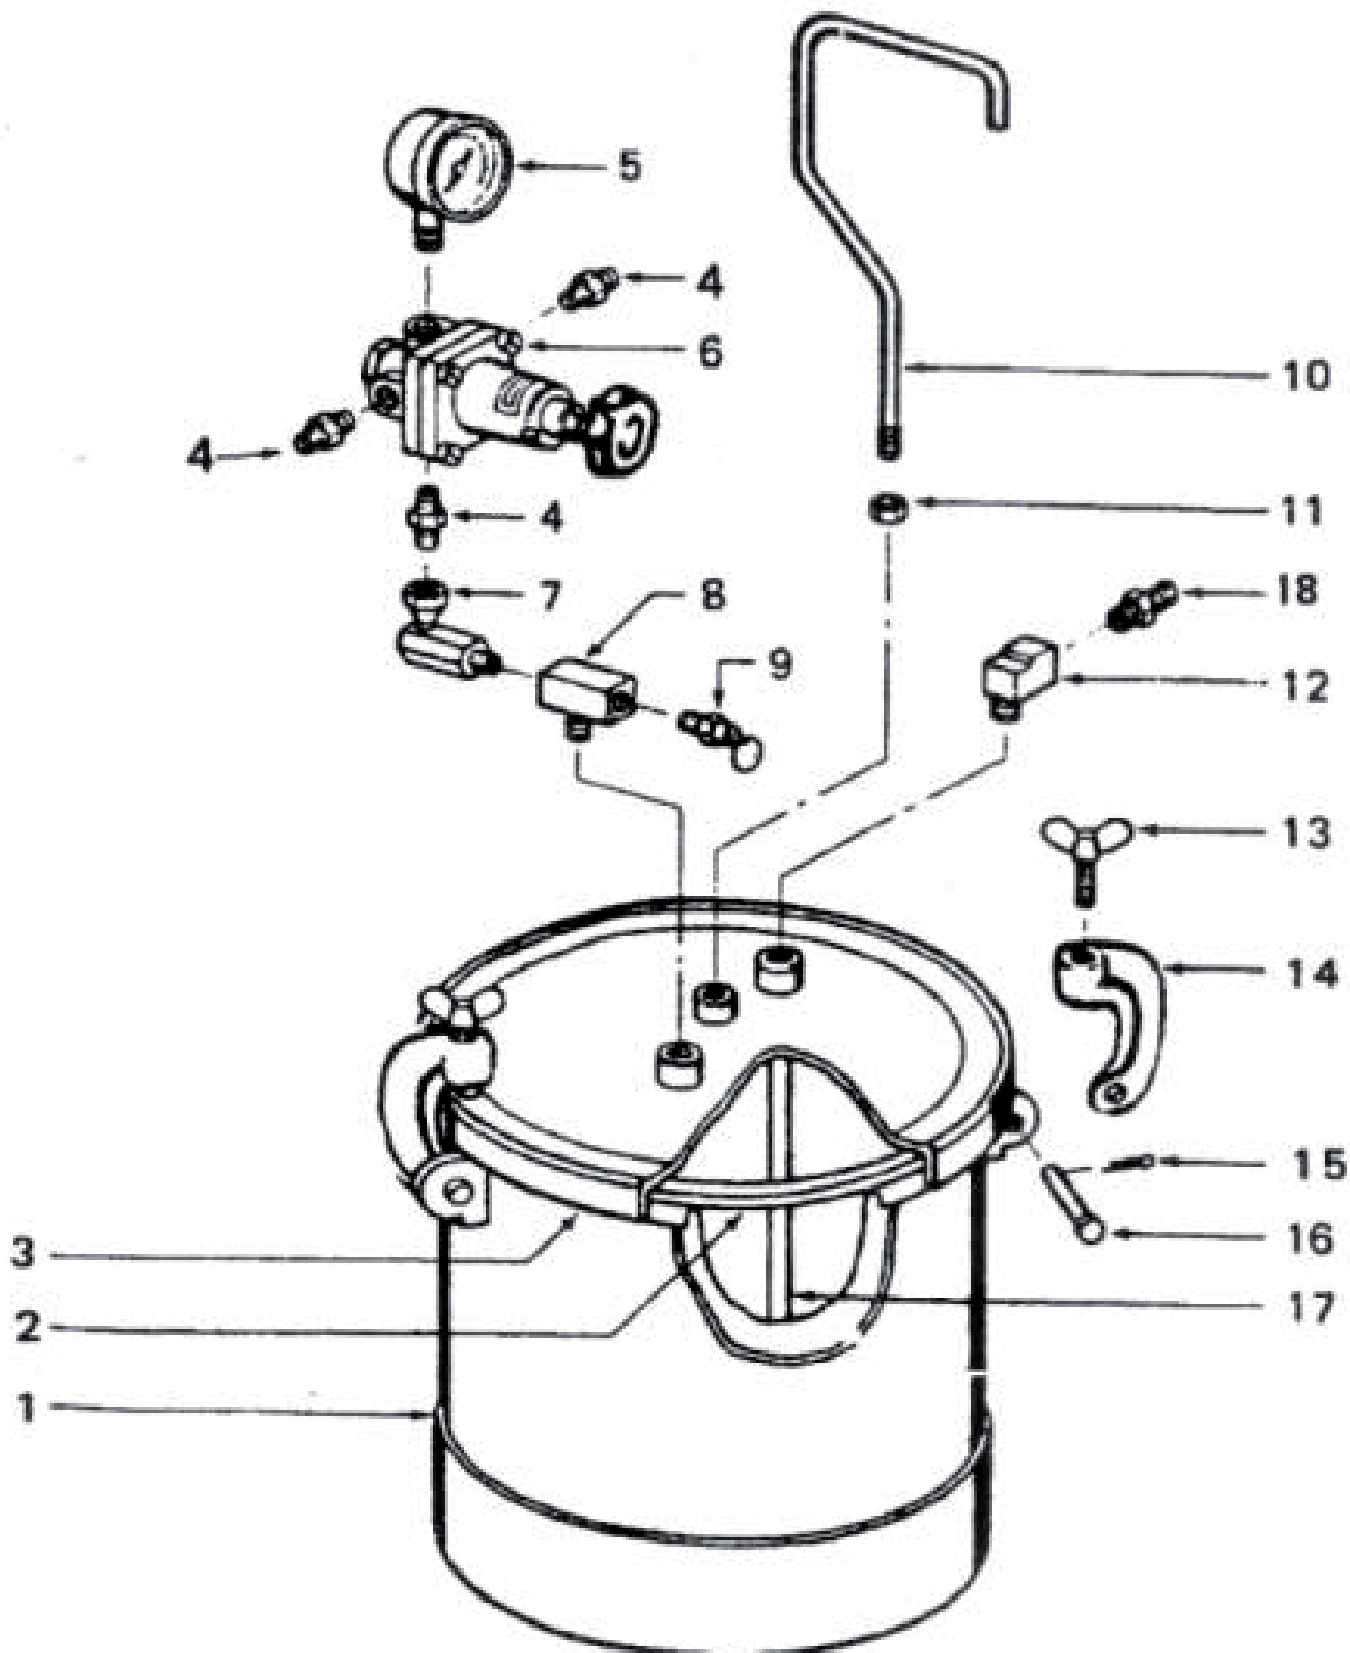

# Красконагнетательный бак с краскораспылителем «Калибр КБ-10»

**Красконагнетательный бак  
с краскораспылителем  
«Калибр КБ-10»**

<b>Поз.</b>	<b>Наименование</b>	<b>Артикул</b>
1	Бак	КБ10(RP).01
2	Прокладка	КБ10(RP).02
3	Крышка	КБ10(RP).03
4	Штуцер	КБ10(RP).04
5	Манометр	КБ10(RP).05
6	Редуктор	КБ10(RP).06
7	Переходник	КБ10(RP).07
8	Тройник	КБ10(RP).08
9	Клапан предохранительный	КБ10(RP).09
10	Ручка	КБ10(RP).10
11	Гайка	КБ10(RP).11
12	Переходник	КБ10(RP).12
13	Винт-барашек	КБ10(RP).13
14	Скоба зажимная	КБ10(RP).14
15	Шплинт	КБ10(RP).15
16	Палец	КБ10(RP).16
17	Трубка	КБ10(RP).17
18	Штуцер выходной	КБ10(RP).18
n/a	Шланг высокого давления с коннекторами (7,6м/15м)	У04891(7,6м/15м)
n/a	Шланг высокого давления с коннекторами для компрессора	КБ10(RP).шк