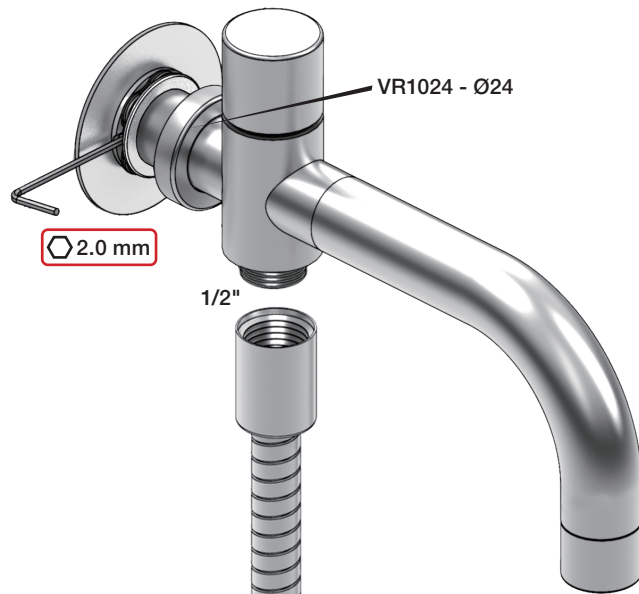

	L (mm)	L (Inch)
040	185	7 3/4"
040D	200	7 3/4"
040D/250	250	9 3/4"
040D/300	300	11 3/4"

1

010, 010C, 020, 020C, 030, 040, 040D

VR1020

12 mm

2

3

Ø19: 010, 020, 030, 040

VR1019 - Ø19

2.0 mm

Ø24: 010C, 020C, 040D

VR1024 - Ø24

2.0 mm

1/2"

Extension
Verlängerung

Forlængerdele
Förlängning