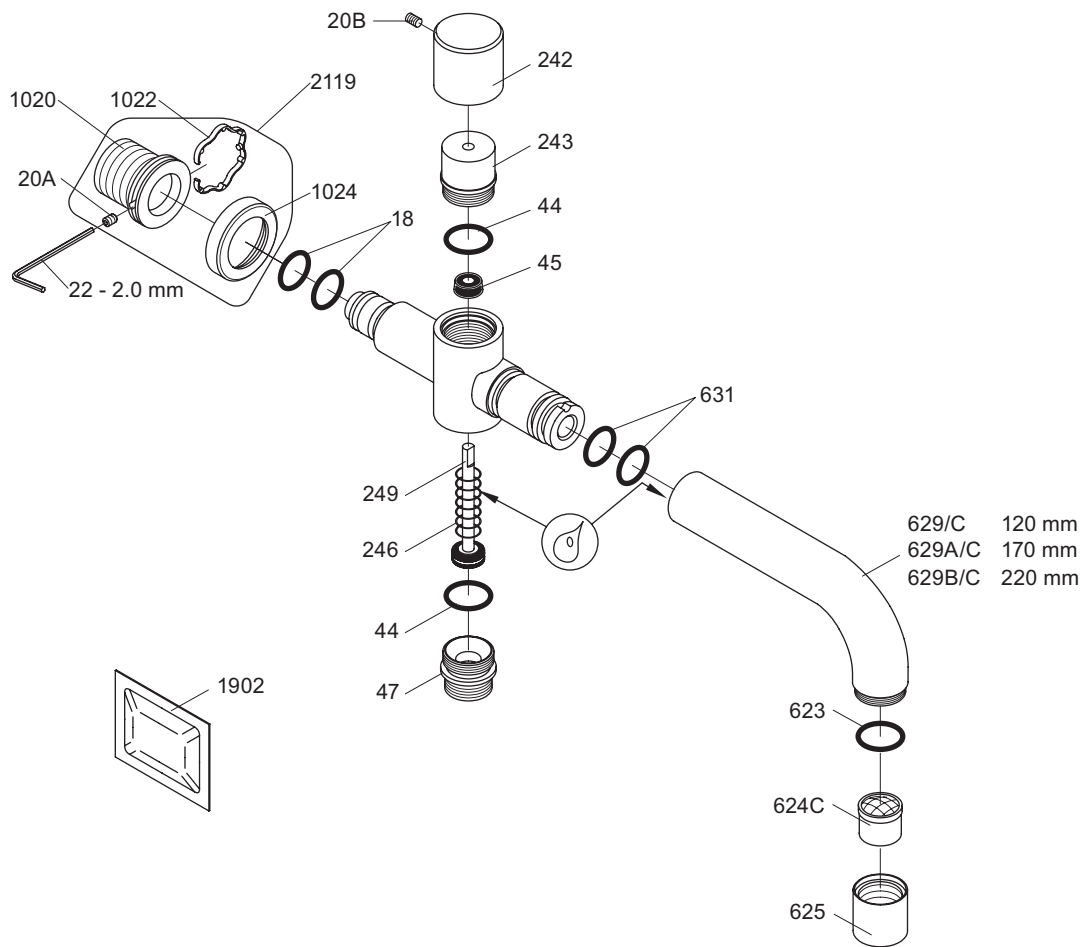

	L (mm)	L (Inch)
040	185	7 3/4"
040D	200	7 3/4"
040D/250	250	9 3/4"
040D/300	300	11 3/4"

1

010, 010C, 020, 020C, 030, 040, 040D

VR1020

12 mm

2

3

Ø19: 010, 020, 030, 040

VR1019 - Ø19

2.0 mm

Ø24: 010C, 020C, 040D

VR1024 - Ø24

2.0 mm

1/2"

Extension
Verlängerung

Forlængerdele
Förlängning

Verlængstukken
Modification

T Min. 3 mm
Max. 65 mm

Y Min. 48 mm
Max. 110 mm

T	Y	VR2019 (Ø19) VR2119 (Ø24)
3 - 15 mm	110 - 98 mm	Std.
15 - 25 mm	98 - 88 mm	+10
25 - 35 mm	88 - 78 mm	+20
35 - 45 mm	78 - 68 mm	+30
45 - 55 mm	68 - 58 mm	+40
55 - 65 mm	58 - 48 mm	+50

VR2019+/VR2219+

12 mm

VR040D: VR22, VR44, VR45, VR47, VR246, VR623, VR624/A/C/D/E/F, 2xVR631, VR1902
 VR1020K: VR20A, VR22, VR1020, VR1022
 VR2119: VR20A, VR22, VR1020, VR1022, VR1024

vola

Lunavej 2
 DK-8700 Horsens
 Tlf : + 45 7023 5500
 sales@vola.com
 www.vola.com