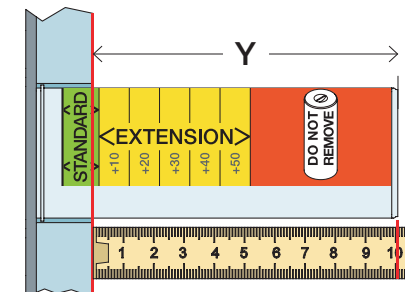

www.vola.com

	L (mm)	L (Inch)
010(C)/100	100	4"
010(C)/130	130	5"
010(C)/160	160	6"
020(C)/200	200	7 3/4"
020(C)/225	225	8 3/4"
020(C)/260	260	10 1/4"
020(C)/300	300	11 3/4"

	L (mm)	L (Inch)
030/200	200	7 3/4"
030/250	250	9 3/4"
030/300	300	11 3/4"
030/350	350	13 3/4"

	L (mm)	L (Inch)
040	185	7 3/4"
040D	200	7 3/4"
040D/250	250	9 3/4"
040D/300	300	11 3/4"

1

010, 010C, 020, 020C, 030, 040, 040D

VR1020

12 mm

2

3

Ø19: 010, 020, 030, 040

VR1019 - Ø19

2.0 mm

Ø24: 010C, 020C, 040D

VR1024 - Ø24

2.0 mm

1/2"

Extension
Verlängerung

Forlængerdele
Förlängning

Verlængstukken
Modification

T Min. 3 mm
Max. 65 mm

Y Min. 48 mm
Max. 110 mm

T	Y	VR2019 (Ø19) VR2119 (Ø24)
3 - 15 mm	110 - 98 mm	Std.
15 - 25 mm	98 - 88 mm	+10
25 - 35 mm	88 - 78 mm	+20
35 - 45 mm	78 - 68 mm	+30
45 - 55 mm	68 - 58 mm	+40
55 - 65 mm	58 - 48 mm	+50