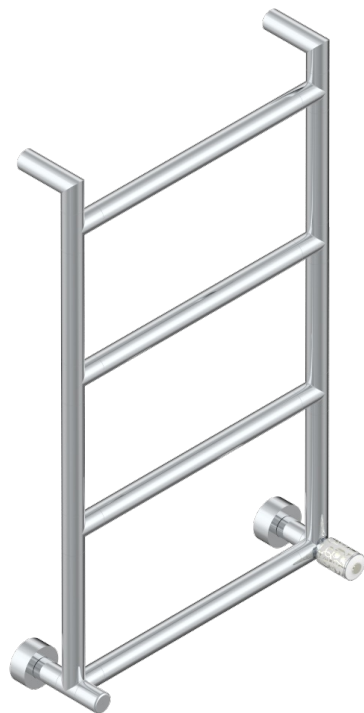

Полотенцесушитель Современный круглый, 4 перекладины, 533 мм x 867 мм, водяной, с 1 декоративной крестовой рукояткой

## ХАРАКТЕРИСТИКИ

- Frivole
- Полотенцесушитель Современный круглый, 4 перекладины, 533 мм x 867 мм, водяной, с 1 декоративной крестовой рукояткой

## ТЕХНИЧЕСКИЕ ХАРАКТЕРИСТИКИ

- Pression : 0,5 bars < P < 3 bars (recommandée)
- Pressure : 7.25 psi < P < 43.5 psi (advised)
- Température eau maximale conseillée : 60°C
- Maximum water temperature advised: 140°F
- Hauteur minimale au sol (maximum height from the ground) : 60 cm (24")
- Puissance / Power : 59W à Delta T 30

Никель - B01  
Покрытие PVD бронза - F33  
Покрытие PVD золотистый цвет - H52  
Покрытие PVD латунь - H49  
Покрытие PVD матовая бронза - F34  
Покрытие PVD матовая латунь - H50

Покрытие PVD матовый золотистый - H53  
Покрытие PVD матовый никель - H56  
Покрытие PVD никель - H55  
Светлое золото - F30  
Хром - A02