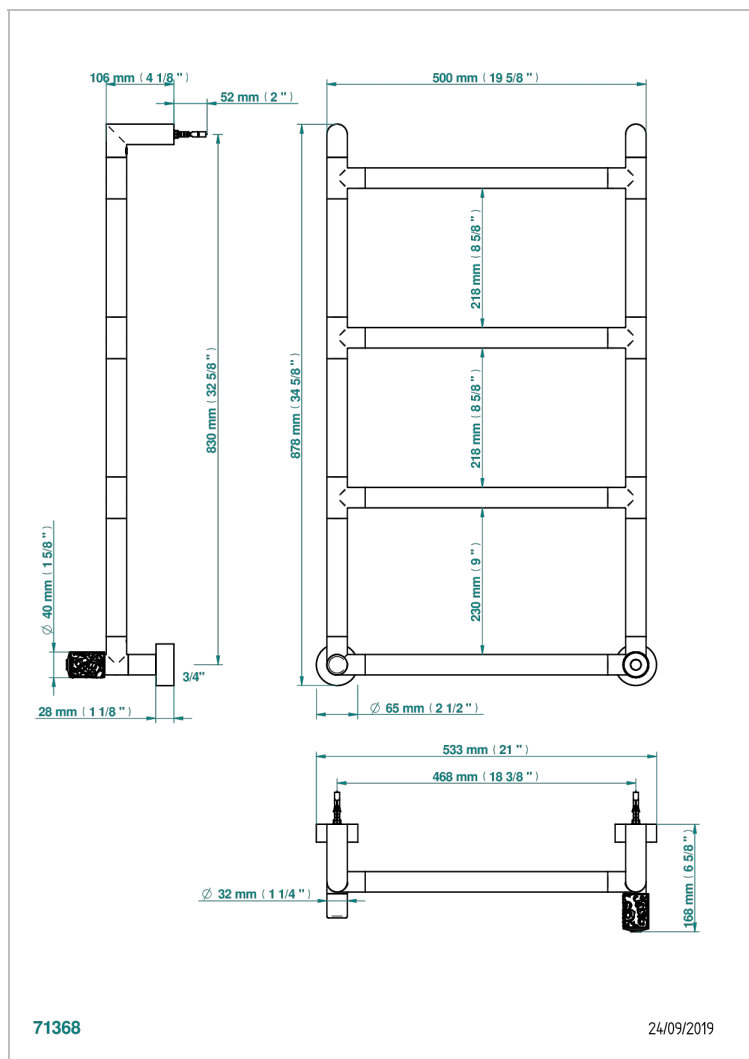

Полотенцесушитель Современный круглый, 4 перекладины, 533 мм x 867 мм, водяной, с 1 декоративной крестовой рукояткой

## ХАРАКТЕРИСТИКИ

- Frivole
- Полотенцесушитель Современный круглый, 4 перекладины, 533 мм x 867 мм, водяной, с 1 декоративной крестовой рукояткой

## ТЕХНИЧЕСКИЕ ХАРАКТЕРИСТИКИ

- Pression : 0,5 bars < P < 3 bars (recommandée)
- Pressure : 7.25 psi < P < 43.5 psi (advised)
- Température eau maximale conseillée : 60°C
- Maximum water temperature advised: 140°F
- Hauteur minimale au sol (maximum height from the ground) : 60 cm (24")
- Puissance / Power : 59W à Delta T 30