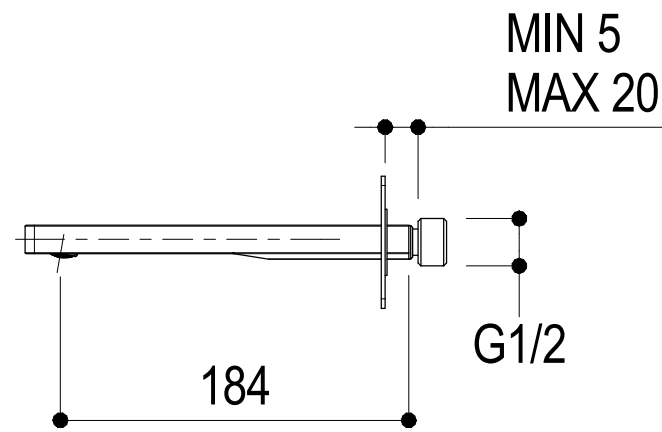

SCHEDA TECNICA / TECHNICAL DATA

RUBINETTERIE RITMONIO S.R.L. si riserva tutti i diritti connessi con il presente documento e con l'oggetto o la materia ivi rappresentati con divieto di riprodurlo, utilizzarlo o renderlo accessibile a terzi in assenza di previa autorizzazione. Disegno CAD non modificabile a mano

Vista ISO

**Ritmonio**  
Living a quality experience.  
13019 VARALLO - (VC) - ITALY

SERIE	TETRIS	CODICE	POBA5438	DATA EMISSIONE	15/10/18
DENOMINAZIONE	Miscelatore monocomando ad incasso per vasca Built-in single lever bath mixer			REVISIONE	/