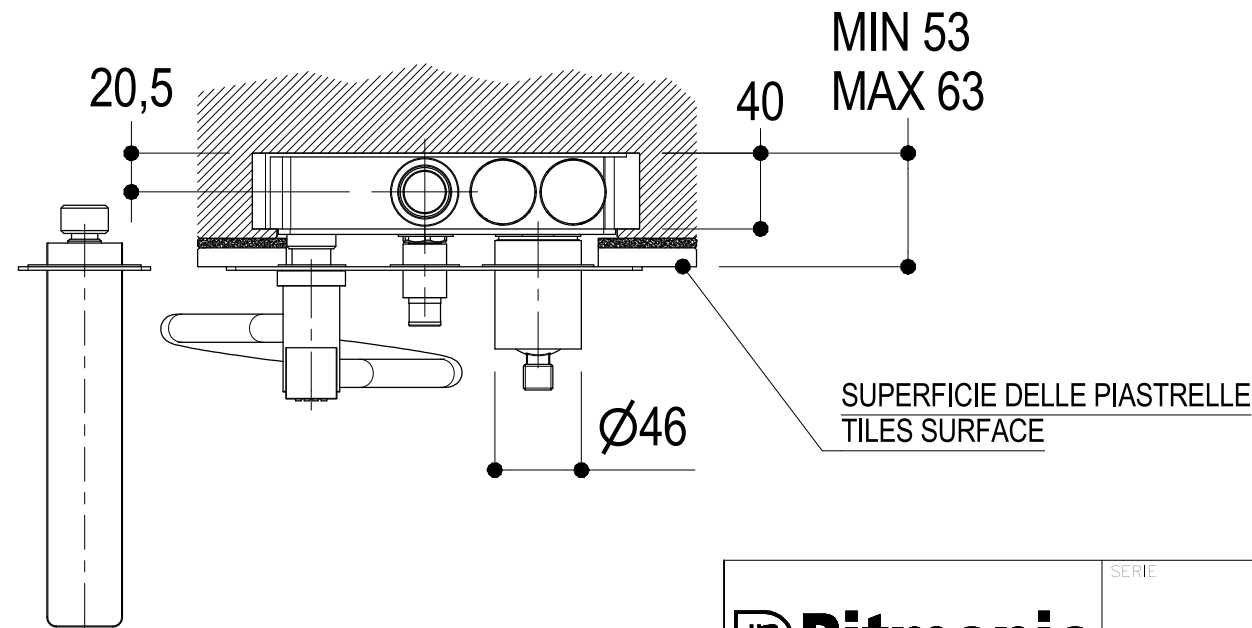

Vista ISO

**Ritmonio**  
Living a quality experience.  
13019 VARALLO - (VC) - ITALY

SERIE	TETRIS	CODICE	POBA5438	DATA EMISSIONE	15/10/18
DENOMINAZIONE	Miscelatore monocomando ad incasso per vasca Built-in single lever bath mixer			REVISIONE	/