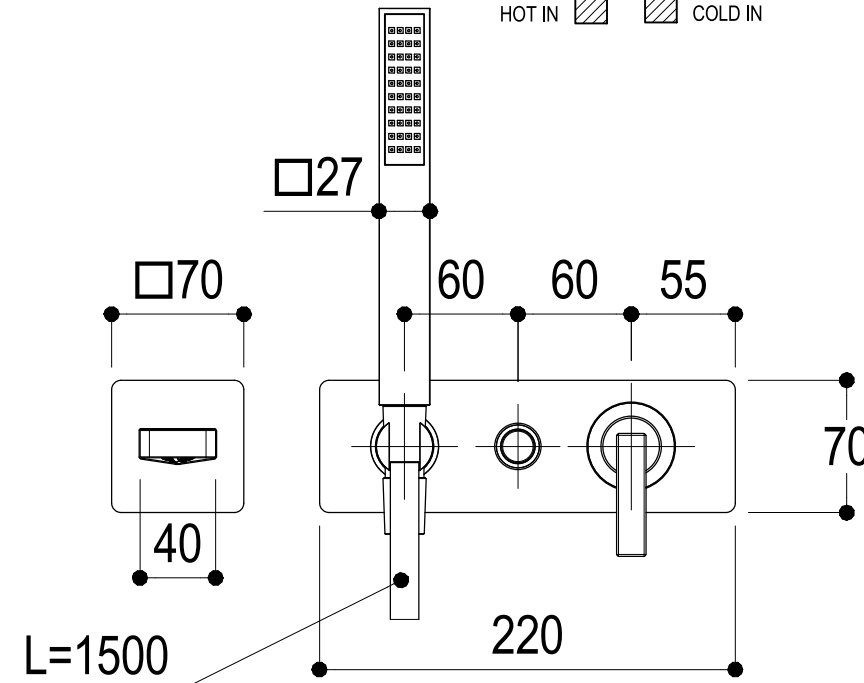

SCHEDA TECNICA / TECHNICAL DATA

RUBINETTERIE RITMONIO S.R.L. si riserva tutti i diritti connessi con il presente documento e con l'oggetto o la materia ivi rappresentati con divieto di riprodurlo, utilizzarlo o renderlo accessibile a terzi in assenza di previa autorizzazione. Disegno CAD non modificabile a mano

Vista ISO

**Ritmonio**  
Living a quality experience.  
13019 VARALLO - (VC) - ITALY

SERIE	TETRIS	CODICE	POBA5438	DATA EMISSIONE	15/10/18
DENOMINAZIONE	Miscelatore monocomando ad incasso per vasca Built-in single lever bath mixer			REVISIONE	/