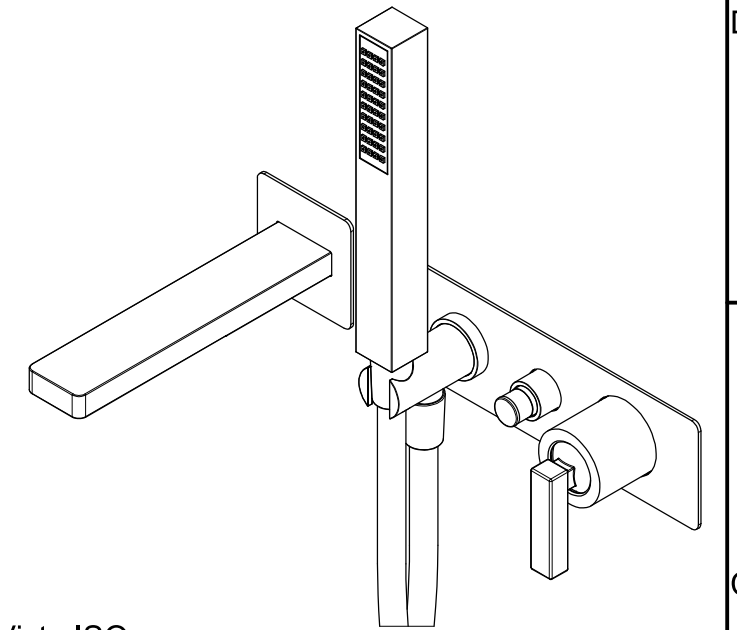

SCHEDA TECNICA / TECHNICAL DATA

RUBINETTERIE RITMONIO S.R.L. si riserva tutti i diritti connessi con il presente documento e con l'oggetto o la materia ivi rappresentati con divieto di riprodurlo, utilizzarlo o renderlo accessibile a terzi in assenza di previa autorizzazione. Disegno CAD non modificabile a mano

Vista ISO

**Ritmonio**  
Living a quality experience.  
13019 VARALLO - (VC) - ITALY

SERIE	TETRIS	CODICE	POBA5438	DATA EMISSIONE	15/10/18
DENOMINAZIONE	Miscelatore monocomando ad incasso per vasca Built-in single lever bath mixer			REVISIONE	/