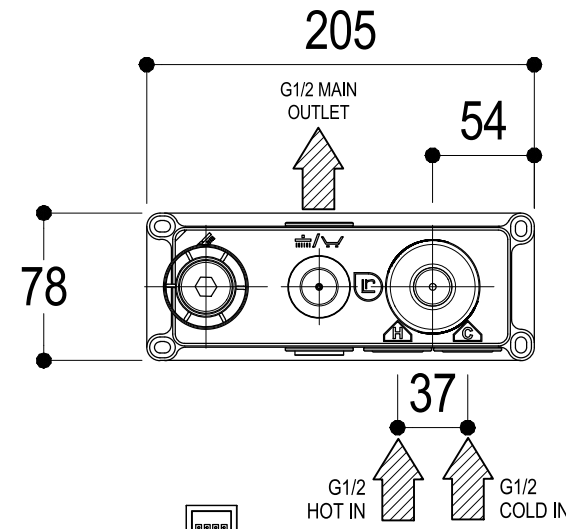

Vista ISO

**Ritmonio**  
Living a quality experience.  
13019 VARALLO - (VC) - ITALY

SERIE	TETRIS	CODICE	POBA5438	DATA EMISSIONE	15/10/18
DENOMINAZIONE	Miscelatore monocomando ad incasso per vasca Built-in single lever bath mixer			REVISIONE	/