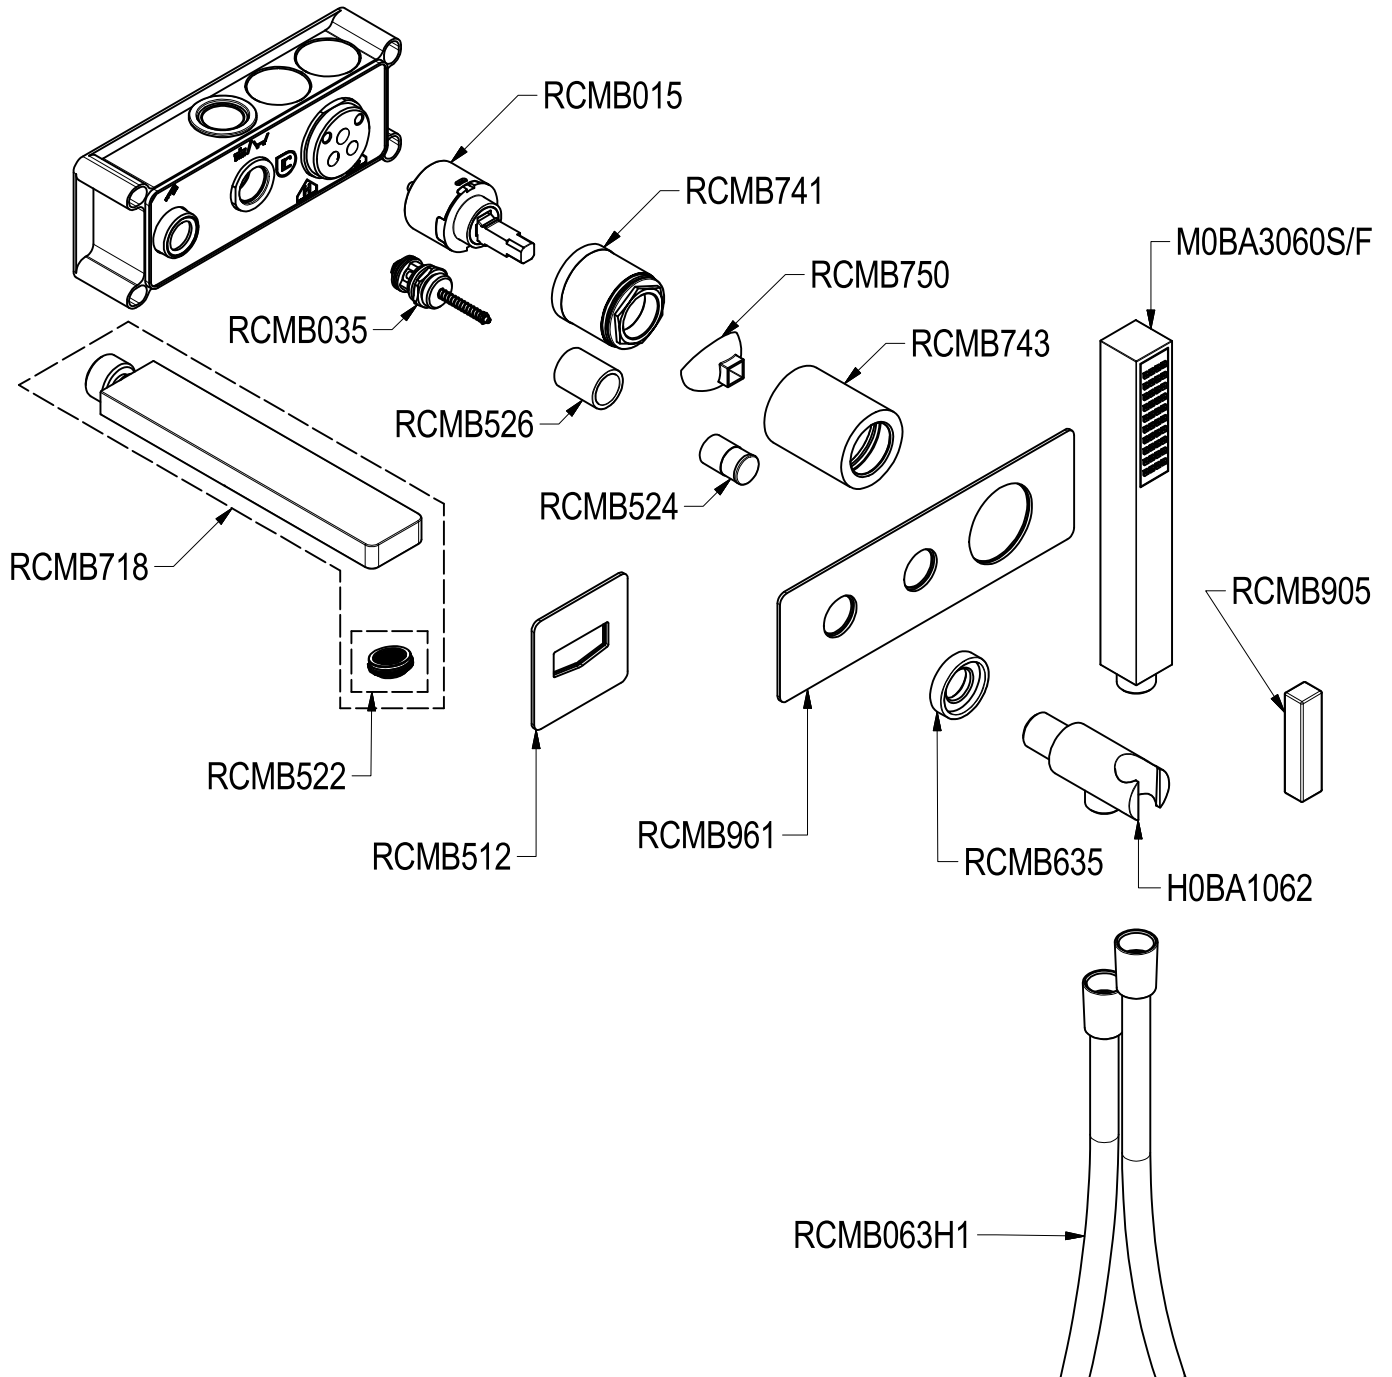

# SCHEDA TECNICA / TECHNICAL DATA

RUBINETTERIE RITMONIO S.R.L. si riserva tutti i diritti connessi con il presente documento e con l'oggetto o la materia ivi rappresentati con divieto di riprodurlo, utilizzarlo o renderlo accessibile a terzi in assenza di previa autorizzazione. Disegno CAD non modificabile a mano

**Ritmonio**  
Living a quality experience.  
13019 VARALLO - (VC) - ITALY

SERIE TETRIS

CODICE POBA5438

DATA EMISSIONE 13/09/18

DENOMINAZIONE Miscelatore monocomando ad incasso per vasca  
Built-in single lever bath mixer