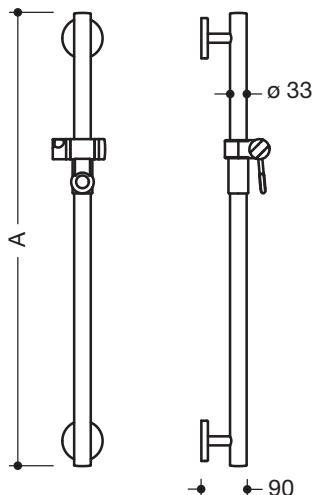

Brausehalterstange, Sonderlänge 950.33.1S90

- senkrechte Stange mit zur Wand ausgeführten Stützen und Rosetten mit Brausehalter
- aus hochwertigem Polyamid in HEWI Farbe 98 (Signalweiß) oder 99 (Reinweiß)
- Brausehalter mit schwarz gekennzeichnetem Griffbereich
- mit durchgehendem, korrosionsgeschütztem Stahlkern
- Außenmaß auf Maß gefertigt von 600 mm bis 1250 mm
- Stangendurchmesser 33 mm, 90 mm tief
- Wandanbindung mit gerade zur Wand ausgeführten filigranen Stützen (Durchmesser 18 mm) und flachen Rosetten
- Rosettendurchmesser 80 mm, Kappenhöhe 13 mm
- Brausehalter kann stufenlos geneigt und nach Ziehen oder Drücken eines großflächigen Hebels in der Höhe verstellt werden
- konische Aufnahme am Brausehalter erleichtert das Einhängen der Handbrause
- geeignet für Handbrausen verschiedener Hersteller
- einfache Montage durch einzeln montierbare Befestigungsplatten aus hochwertigem Edelstahl zum Einhängen der Brausehalterstange
- inklusive korrosionsfreiem HEWI Befestigungsmaterial

Abmessungen in mm

Farben

Basisfarbe

Alternative Farben

Basisfarbe

Stange

Technische Änderungen vorbehalten, 04.02.2022

HEWI Heinrich Wilke GmbH
Postfach 1260
D-34442 Bad Arolsen