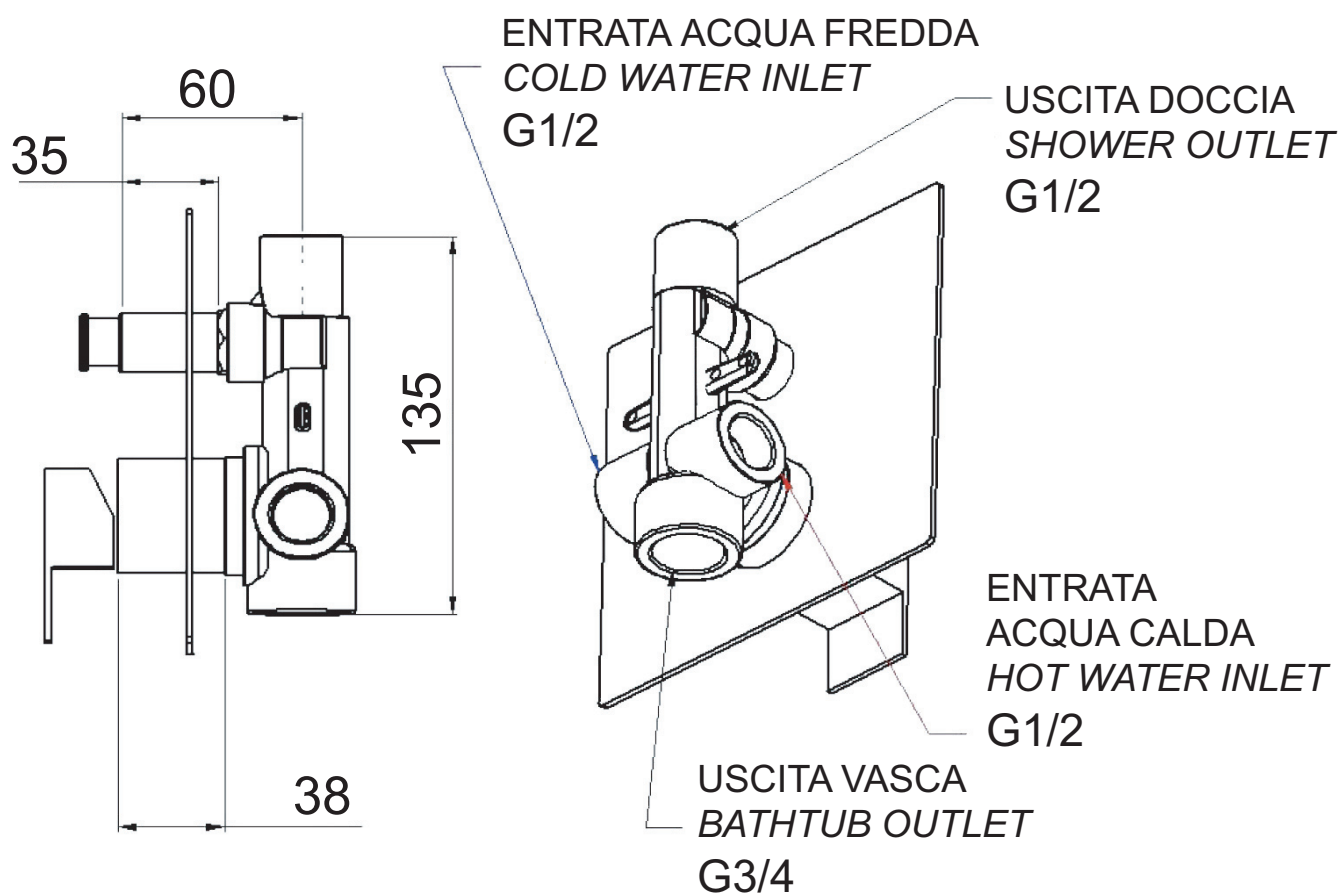

ART. COD.

**SK612B**

□ 155x155

PORTATA  
FLOW RATE  
15 / 20 l/min - 3 bar

**MATERIALI / MATERIALS**

OTTONE CROMATO / CHROME PLATED BRASS

**CROMATURA / CHROME PLATING**

UNI EN 248