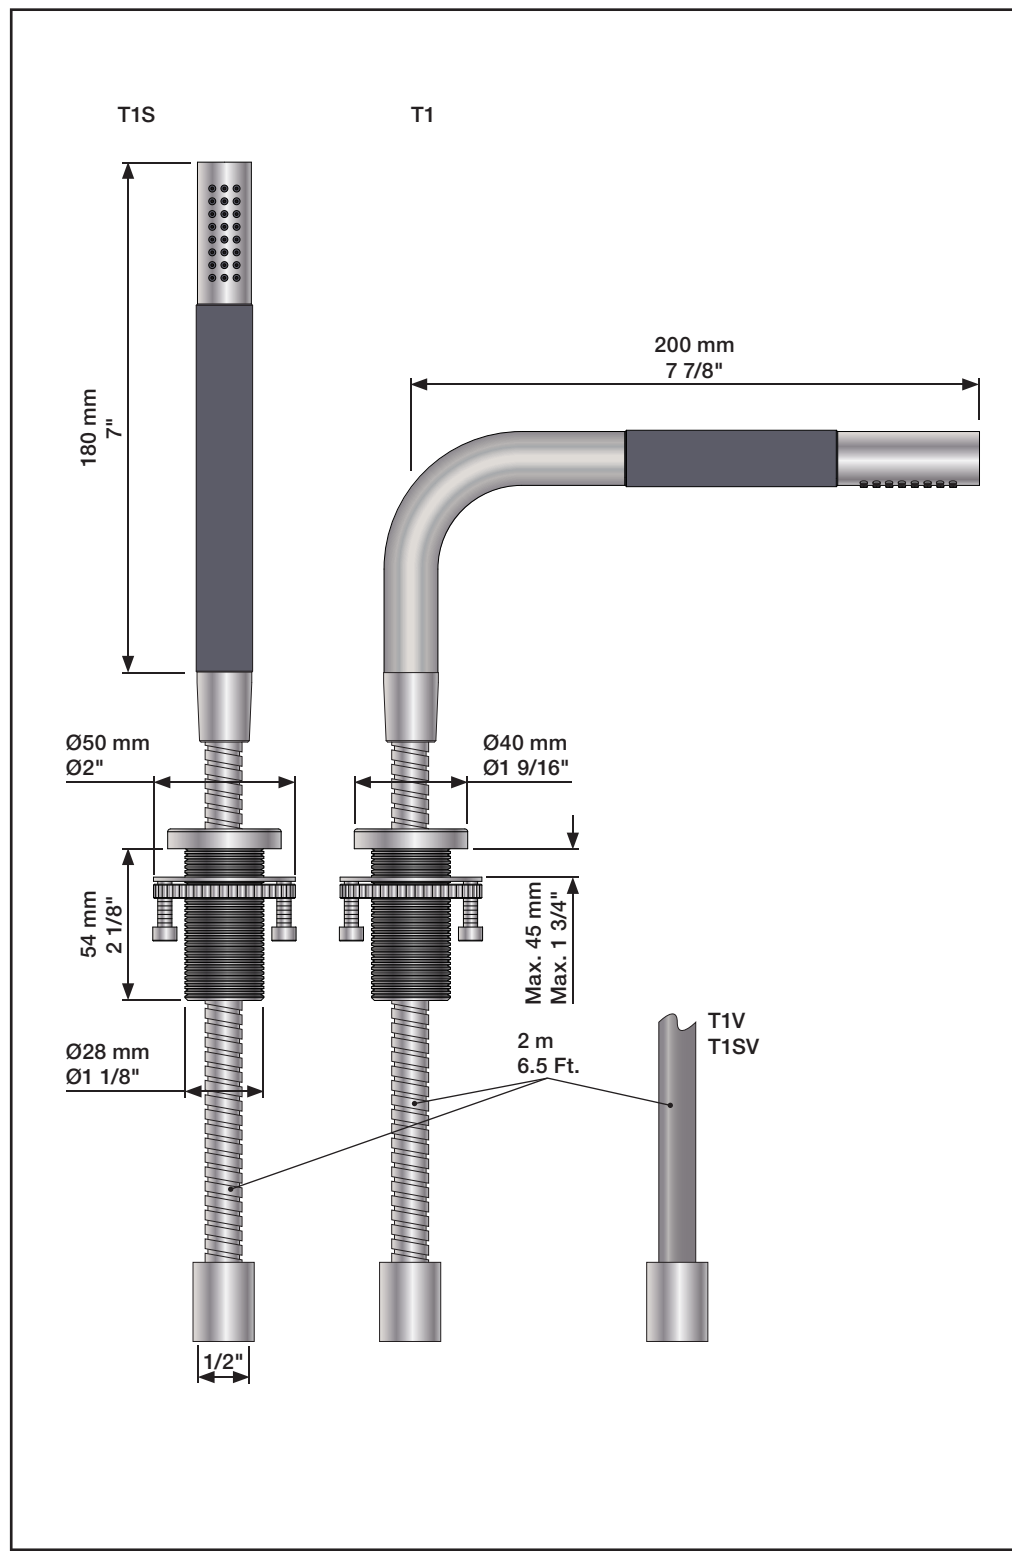

Fitting instruction  
 Montageanleitung  
 Monteringsvejledning  
 Monteringsvægledning  
 Montage hanleiding  
 Manuel de montage

3

4

5

VR435: VR63, 2xVR444, VR447, VR448

**vola**  
Lunavej 2  
DK-8700 Horsens  
Tlf : + 45 7023 5500  
Fax: + 45 7023 5511  
sales@vola.com  
www.vola.com

## VOLA T1, T1S T1V, T1SV

Date  
Jun. 17

Rev.  
6

Sheet  
SB 39