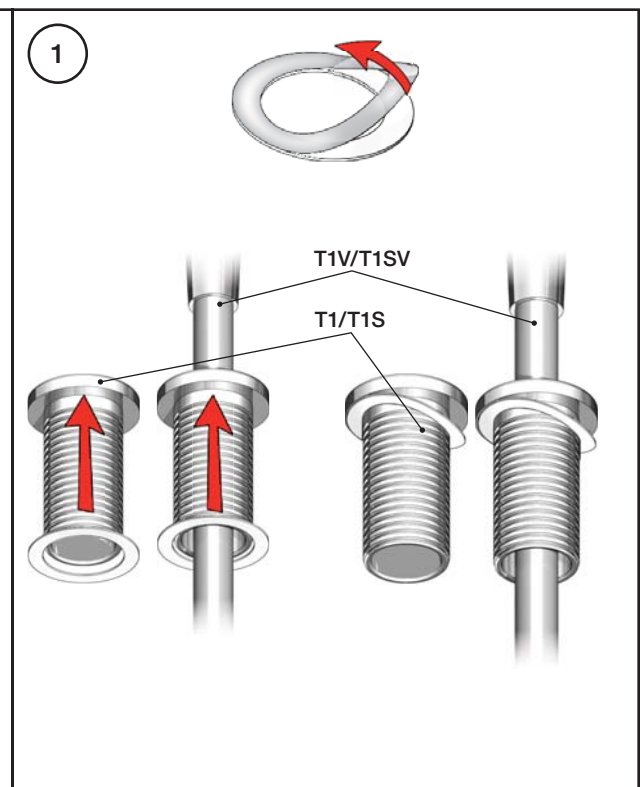

Fitting instruction  
 Montageanleitung  
 Monteringsvejledning  
 Monteringsvægledning  
 Montage hanleiding  
 Manuel de montage

3

4

5

VR435: VR63, 2xVR444, VR447, VR448

**vola**  
Lunavej 2  
DK-8700 Horsens  
Tlf : + 45 7023 5500  
Fax: + 45 7023 5511  
sales@vola.com  
www.vola.com

## VOLA T1, T1S T1V, T1SV

Date  
Jun. 17

Rev.  
6

Sheet  
SB 39