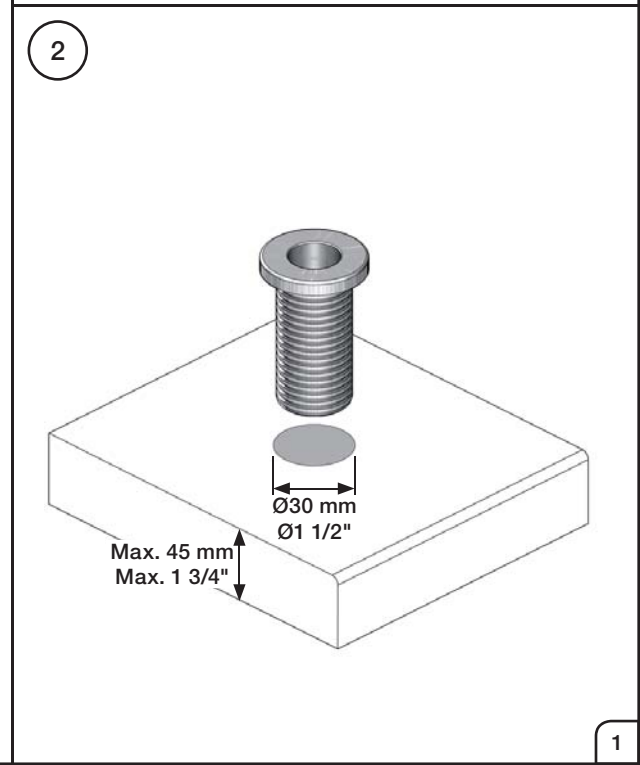

Fitting instruction  
 Montageanleitung  
 Monteringsvejledning  
 Monteringsvægledning  
 Montage hanleiding  
 Manuel de montage

3

4

5

VR435: VR63, 2xVR444, VR447, VR448

**vola**  
Lunavej 2  
DK-8700 Horsens  
Tlf : + 45 7023 5500  
Fax: + 45 7023 5511  
sales@vola.com  
www.vola.com