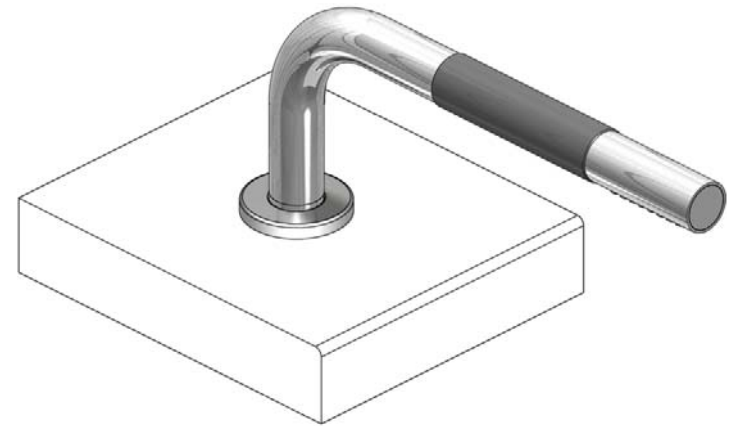

Fitting instruction  
 Montageanleitung  
 Monteringsvejledning  
 Monteringsvægledning  
 Montage hanleiding  
 Manuel de montage

3

4

5

VR435: VR63, 2xVR444, VR447, VR448

**vola**  
Lunavej 2  
DK-8700 Horsens  
Tlf : + 45 7023 5500  
Fax: + 45 7023 5511  
sales@vola.com  
www.vola.com