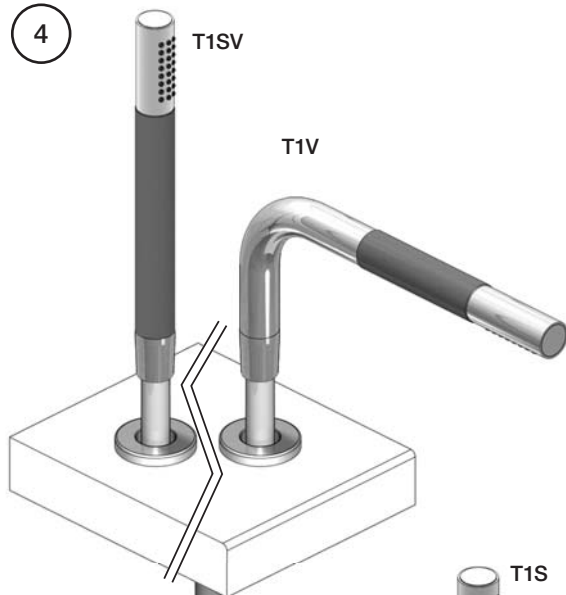

Fitting instruction  
 Montageanleitung  
 Monteringsvejledning  
 Monteringsvægledning  
 Montage hanleiding  
 Manuel de montage

3

4

5

VR435: VR63, 2xVR444, VR447, VR448

**vola**  
Lunavej 2  
DK-8700 Horsens  
Tlf : + 45 7023 5500  
Fax: + 45 7023 5511  
sales@vola.com  
www.vola.com

## VOLA T1, T1S T1V, T1SV

Date  
Jun. 17

Rev.  
6

Sheet  
SB 39