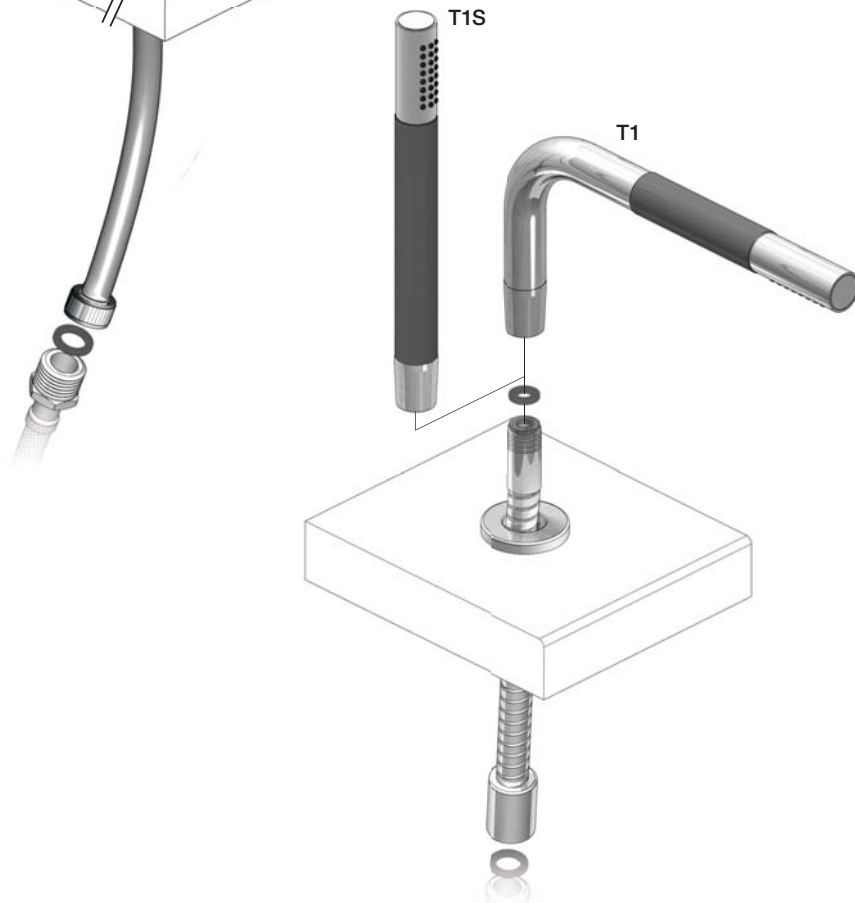

Fitting instruction  
 Montageanleitung  
 Monteringsvejledning  
 Monteringsvægledning  
 Montage hanleiding  
 Manuel de montage

3

4

5

VR435: VR63, 2xVR444, VR447, VR448

**vola**  
Lunavej 2  
DK-8700 Horsens  
Tlf : + 45 7023 5500  
Fax: + 45 7023 5511  
sales@vola.com  
www.vola.com

## VOLA T1, T1S T1V, T1SV

Date  
Jun. 17

Rev.  
6

Sheet  
SB 39